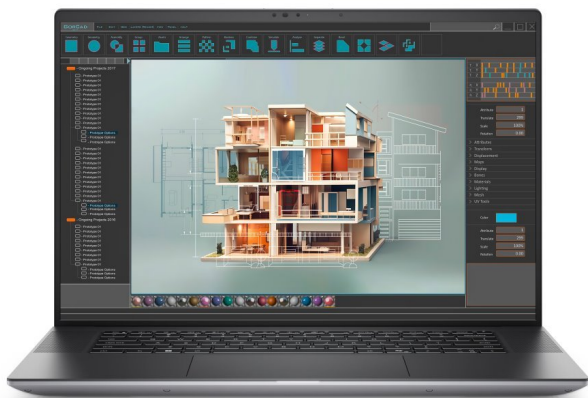

DELL PRECISION 5690

Cena celkem:	76 200 Kč (bez DPH: 62 975 Kč)
Běžná cena:	83 820 Kč
Ušetříte:	7 620 Kč
Kód zboží:	NOTD58910
Part No.:	JFTMW
Záruka:	36 měsíců/12 m. aku. a zdroj
Stav:	Nové zboží

Popis

Dell Precision 5690

Základem notebooku je 16jádrový procesor **Intel Core Ultra 7 165H**, pracující na frekvenci 1,4 GHz, doplněný o **32 GB** operační paměti. Vybaven je **16"** displejem s Full HD+ rozlišením **1920 x 1200** bodů. Obrazová data má na starosti grafická karta **NVIDIA RTX 1000** s 6 GB vlastní paměti. Pro uživatelská data je k dispozici **SSD disk** s kapacitou **1 TB**. Notebook je vybaven Full HD IR webkamerou, podsvícenou klávesnicí a čtečkou otisku prstů. Samozřejmostí je bezdrátové připojení **Wi-Fi a Bluetooth**. Dodáván je s operačním systémem **Windows 11 Pro**.

Galerie je pouze ilustrační, notebook neobsahuje čtečku paměťových karet a čtečku čipových karet.

Na tento produkt je poskytována záruka 3 roky ProSupport on-site next business day.

Oprava v rámci tohoto záručního servisu probíhá kdekoliv po celé ČR následující pracovní den.

Nemusí to být ani v sídle firmy - můžete být na dovolené, na služební cestě, nezáleží na tom.

Stačí zavolat na tel. číslo 225 308 649, popř. mobil 778 440 533, nahlásit výrobní číslo a závadu a DELL již vše zařídí.

ZÁKLADNÍ SPECIFIKACE

Grafická karta: NVIDIA RTX 1000

Výbava: Wi-Fi, Bluetooth, FHD IR webkamera, čtečka otisku prstů, podsvícená klávesnice, 100% DCI-P3, Thunderbolt 4

Procesor: Intel Core Ultra 7 165H

Operační systém: Windows 11 Pro

Úhlopříčka displeje: 16"

Velikost operační paměti: 32 GB

HDD kapacita: 1 TB SSD

Barva: šedá

Hmotnost: 2,17 kg

Podrobný popis konfigurace

Procesor Intel Core Ultra 7 165H (1,4 GHz, Turbo 5,0 GHz, 24 MB Cache, 16jádrový)

Paměť 32 GB (2x 16 GB), 7467 MT/s, LPDDR5x, integrovaná

SSD disk 1 TB (M.2 2280 PCIe NVMe, Class 40)

Displej s úhlopříčkou 16,0" s rozlišením Full HD+ (1920 x 1200), 16 : 10, 60 Hz, 500 cd/m², 100% DCI-P3, matný

Grafická karta NVIDIA RTX 1000 6 GB GDDR6

Webová kamera 1080p + IR, dva mikrofony