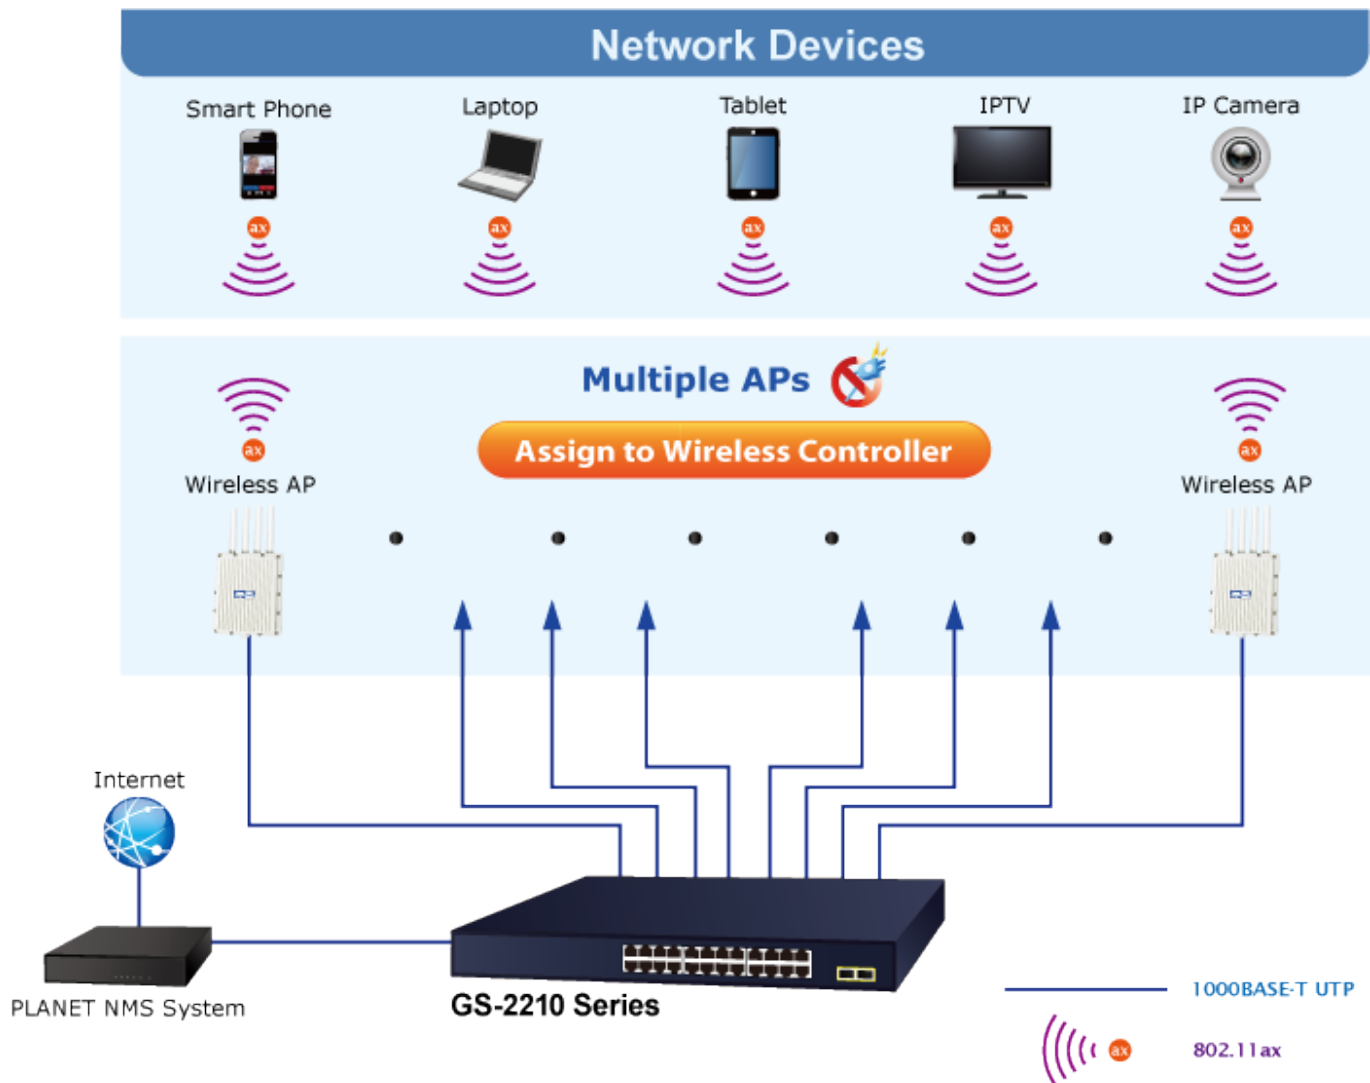

Spravovatelný switch nabízející **8 portů 10/100/1000 Base-T a 2 SFP sloty 100/1000 Base-X**.
Web/Telnet správa, podpora IPv4, VLAN 802.1Q, QoS, statický trunk, IGMP v1/v2, DHCP snooping.
ESD ochrana, rackmount 19"/1U, **bez ventilátorů (fanless)**, napájení AC 100-240 V (příkon do 16,4 W).

Gigabitový spravovatelný switch pro instalaci do náročnějších lokálních sítí, disponuje širokou škálou funkcí pro zajištění provozu bezpečné sítě eliminací možných útoků na nižších vrstvách modelu OSI a možnou autentizací koncových zařízení.

ZÁKLADNÍ SPECIFIKACE

Fyzické vlastnosti:

Porty: 8x RJ-45 10/100/1000 Base-T, 2x SFP 100/1000 Base-X

Paměť: 8k MAC adres, buffer 4,1 MB

Propustnost: sběrnice 20 Gbps, provozně 14,88 Mpps

Podpora přenosu: JumboFrame 10 KB

Podpora VLAN: IEEE 802.1Q, až 16 VLAN skupin

Port mirroring: TX, RX, obojí, many-to-1 monitor

Agregace linek: static trunk, podporuje 8 skupin s 8 porty na skupinu

Multicast IGMP: IGMP v1/v2, až 256 skupin