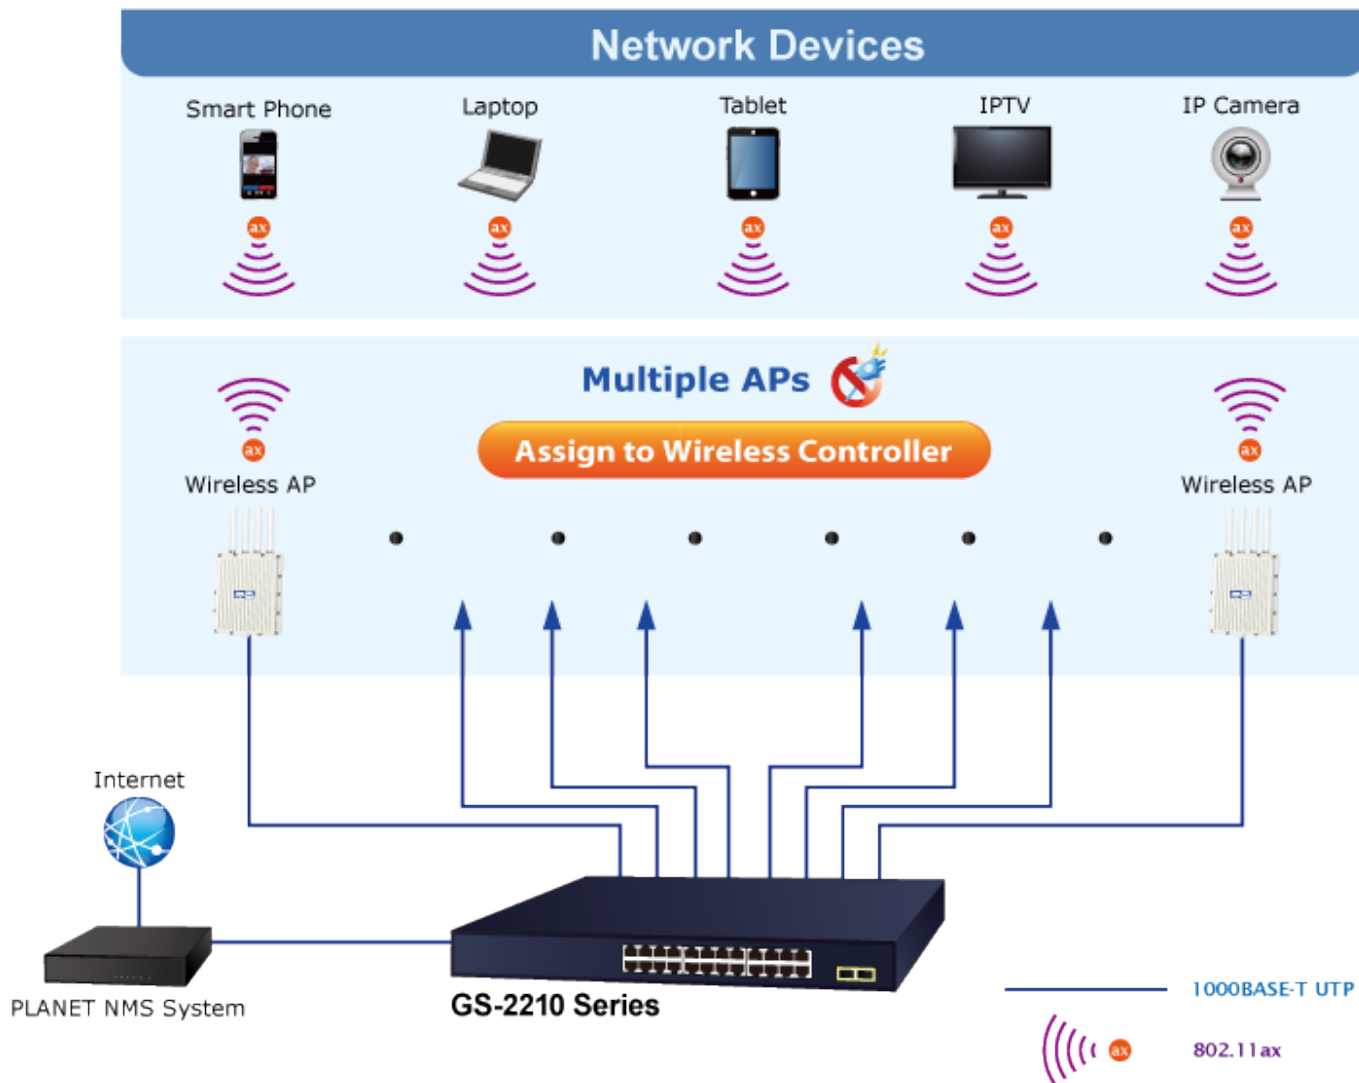

Popis

PLANET GS-2210-16T2S

Spravovatelný switch nabízející **16 portů 10/100/1000 Base-T a 2 SFP sloty 100/1000 Base-X.**

Web/Telnet správa, podpora IPv4, VLAN 802.1Q, QoS, statický trunk, IGMP v1/v2, DHCP snooping.

ESD ochrana, rackmount 19"/1U, **bez ventilátorů (fanless)**, napájení AC 100-240 V (příkon do 16,4 W).

Gigabitový spravovatelný switch pro instalaci do náročnějších lokálních sítí, disponuje širokou škálou funkcí pro zajištění provozu bezpečné sítě eliminací možných útoků na nižších vrstvách modelu OSI a možnou autentizací koncových zařízení.

ZÁKLADNÍ SPECIFIKACE

Fyzické vlastnosti:

Porty: 16x RJ-45 10/100/1000 Base-T, 2x SFP 100/1000 Base-X

Paměť: 8k MAC adres, buffer 4,1 MB

Propustnost: sběrnice 36 Gbps, provozně 26,78 Mpps

Podpora přenosu: JumboFrame 10 KB