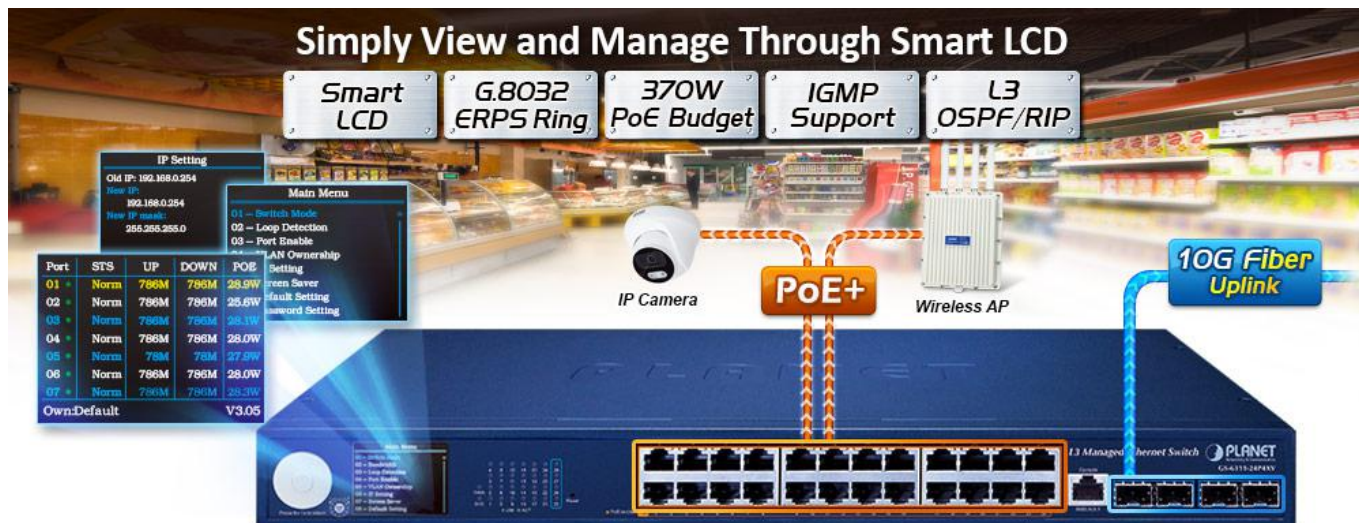

Spravitelný multigigabitový L3 přepínač s PoE+ napájením (802.3at), 24x 10/100/1000 Base-T RJ-45 PoE+, PoE napájení až 370 W, 4x 10G Base-X SFP+.

Konzole/Telnet/Web/SNMP v1/v2c/v3 management, SSH v2, TLS v1.2, **VLAN 802.1Q**, Spanning Tree (Rapid/Multiple), agregace linek 802.3ad LACP, **QoS**, DHCP Snooping, **dynamické routování na L3 vrstvě** modelu OSI/ISO, **ITU-T G.8032 ERPS Ring**.

Barevný **LCD displej** pro zobrazení informací a snadné nastavení. Provozní teplota 0 až +50 °C.

10gigabitový spravovatelný přepínač pracující na 2. a 3. vrstvě modelu OSI. Je vybaven rozšířenými funkcemi pro použití v rozlehlejších sítích a na páteřních spojkách. Dynamické routování na L3, výkonné nástroje pro QoS řízení provozu a zabezpečení dovolují poskytovatelům ISP a správcům sítí kontrolovat a efektivně spravovat data sítí, jejichž součástí bude přepínač vybaven například v roli centrálního prvku.

Možný monitoring mobilní aplikací [CloudViewer](#).

ZÁKLADNÍ SPECIFIKACE

Fyzické vlastnosti:

Porty: 24x 10/100/1000 Base-T RJ-45, 4x 10G Base-SR/LR SFP+, 1x RJ-45 sériový (RS-232) port konzole

Paměť: 16k MAC adres, buffer 12 MB

Propustnost: sběrnice 128 Gbps, provozně 95,23 Mpps (64B)

Podpora přenosu: JumboFrame 12 KB

Verze IP protokolu: IPv4, IPv6

Provedení: rack 19"

Napájení: interní zdroj AC 100–240 V (50/60 Hz), celkový příkon do 425 W