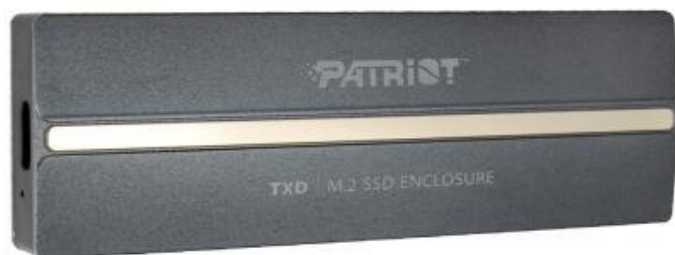

PATRIOT TXD M.2 PCIE SSD ENCLOSURE

Cena celkem:	354 Kč (bez DPH: 292 Kč)
Běžná cena:	389 Kč
Ušetříte:	35 Kč
Kód zboží:	SSDPAT2420
Part No.:	PV810UPNGM
Záruka:	36 měs.
Stav:	Nové zboží

Popis

Patriot TXD M.2 PCIe SSD Enclosure

Externí box pro připojení **M.2 NVMe** disku k vašemu PC, notebooku, TV či jinému multimediálnímu zařízení pomocí konektoru **USB-C**, přes který je zároveň i napájen. Nabízí rozhraní PCIe Gen3 x4 optimalizované **pro M.2 (2230/2242/2260/2280) s velikostí disků od 120 GB do 8 TB**. Hliníkové tělo boxu zajistí velmi dobré chlazení vloženého disku.

- Rozhraní USB-C 3.2 Gen2 (10 Gb/s)
- SEQ výkon (čtení/zápis): 1000 MB/s & 1000 MB/s
- Plášť ze 100% hliníkové slitiny
- Vestavěný pasivní chladič & tepelná podložka
- Podpora výměny za provozu a reverzibilní výměny (reversible swap)
- Kompatibilní s operačními systémy Windows, Mac OS, Linux a Android

Součástí balení je duální kabel USB-C na USB-A a USB-C.

ZÁKLADNÍ SPECIFIKACE

Formát: 1x M.2 PCIe NVMe, velikost 2230, 2242, 2260, 2280

Konektor: USB-C 3.2 Gen2 (10 Gb/s)

Rozměry: 102,5 x 33 x 13 mm

Hmotnost: 45,4 g