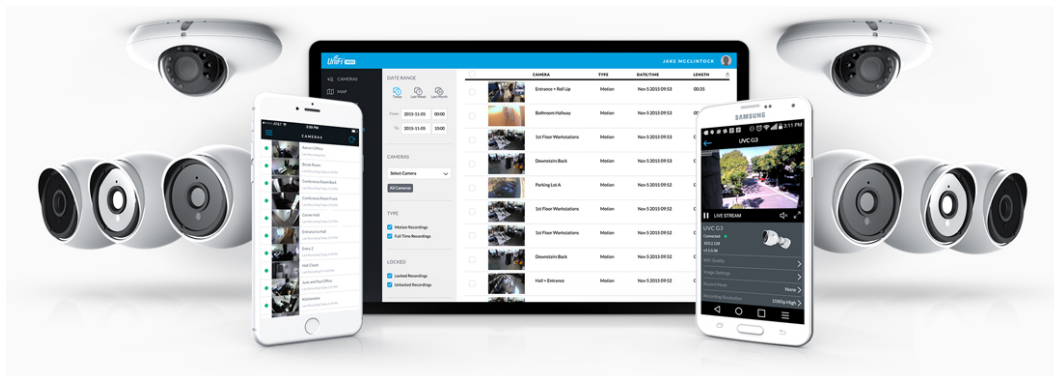

Ubiquiti UniFi Protect G5 Dome 3pack

Balení obsahuje tři kamery Ubiquiti G5 Dome.

Kamera **UniFi Protect G5 Dome** poskytuje čistý a ostrý obraz v **rozlišení 2688 × 1512 při 30 fps** s možností nočního vidění.

Kamera podporuje aktivní **PoE napájení (37-57 V DC)**. Balení neobsahuje PoE injektor.

- 5 Mpx CMOS senzor (4 Mpx video)
- Úhel záběru: 102,4° horizontálně, 71,4° vertikálně, 134,3° diagonálně
- IR přísvit (noční režim) s dosahem až 10 m
- Vylepšený dynamický rozsah
- Videokompresce H.264 a MJPEG
- Mikrofon + reproduktor (mikrofon lze softwarově vypnout)
- Krytí IPX4 + IK08 (antivandal)
- PoE napájení
- Správa skrze aplikaci UniFi Protect (verze 2.2.7 nebo 2.7.18 a novější (web) / 1.10.0 a novější (chytrý telefon))

Kamera je součástí produktové řady **UniFi Protect**, kde je největší předností centralizovaná správa všech zařízení v jediném softwaru. Software UniFi Protect je předinstalovaný na serveru **UniFi Protect NVR** (IPZUBT1003) pro Full HD záznam až 50 kamer, **UniFi Cloud Key Gen2 Plus** (NAOUBT1019) pro záznam až 15 kamer nebo **UniFi Dream Machine PRO** (NAAUBT1121) pro záznam až 32 kamer.

Výhoda serverů je, že spolupracují s aplikacemi pro mobilní zařízení, díky tomu můžete mít váš kamerový systém neustále pod dohledem.*

[Aplikace UniFi Protect pro mobilní zařízení s Androidem](#)

[Aplikace UniFi Protect pro mobilní zařízení s iOS](#)