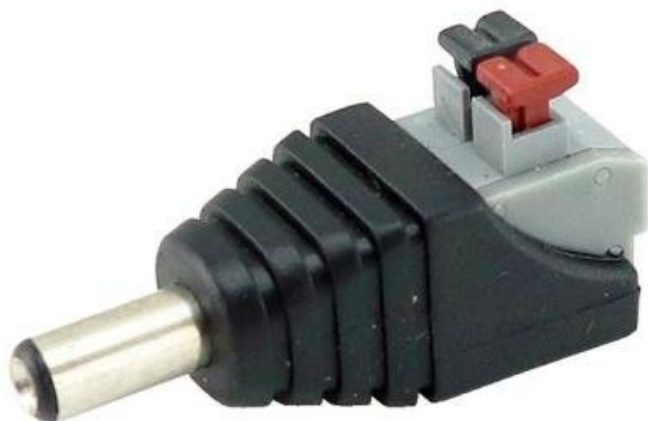

## XTENDLAN NAPÁJECÍ REDUKCE JACK/SVORKOVNICE

Cena celkem:

**25 Kč**

**(bez DPH: 21 Kč)**

Běžná cena:

**28 Kč**

Ušetříte:

**3 Kč**

Kód zboží:

NETXTE6635

Part No.:

ZPSCREW21E

Záruka:

26 měs.

Stav:

Nové zboží

### XtendLan napájecí redukce jack/svorkovnice

Redukce usnadňující instalaci kamer. Dovoluje spolehlivé upevnění dvou kabelů napájecího napětí do jack konektoru kamer. Redukce z 2pólové pružinové svorkovnice na napájecí jack 5,5 × 2,1 mm.

### ZÁKLADNÍ SPECIFIKACE

**Konektor 1:** 5,5 × 2,1 mm (M)

**Konektor 2:** svorkovnice (2pin)

**Barva:** černá