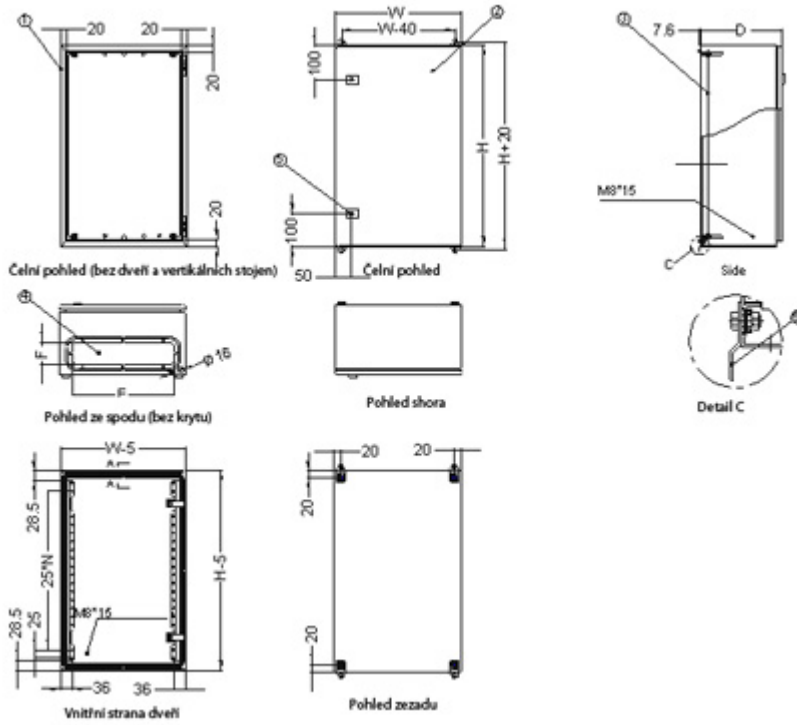

Ilustrační foto

Rozvaděč je vhodný pro instalaci datových a telekomunikačních zařízení.
Venkovní nástěnný rozvaděč vyrobený z válcované oceli o tloušťce 1,5 mm. Třívrstvá povrchová úprava.

ZÁKLADNÍ SPECIFIKACE

Formát rozvaděče: 19"

Kapacita: 4U

Stupeň krytí: IP55 - vodotěsný

Rozměry: 600 × 360 × 300 mm (šířka × hloubka × výška)

Provedení:

dveře - plné, otevíratelné o 110°, zaměnitelný směr otevírání, těsnění z pěnového polyuretanu

zádní kryt - plný

boční kryt - plný

horní kryt - plný

Barva: šedá, RAL7032

Další vlastnosti

- Montážní otvory pro umístění na zeď vždy 20 mm od vnějších hran.
- Vertikální montážní lišty pro 19" zařízení (levá a pravá).
- Spojovací materiál je přibaleno k rozvaděči.
- V dolní části rozvaděče je umístěn průchod pro kabeláž s odnímatelným krytem.
- Splňuje standardy IEC60529, EN60529/10.91 a GB4208-93.

Příslušenství:

- uši pro uchycení nad a pod skříň s přesahem 10 mm na každé straně (odsazení od zdi při jejich užití +8 mm)
- montážní šrouby
- univerzální klíč

Rozměrové schéma:

Rozměrové schéma - detail (pro verzi WEH-9U-604540):