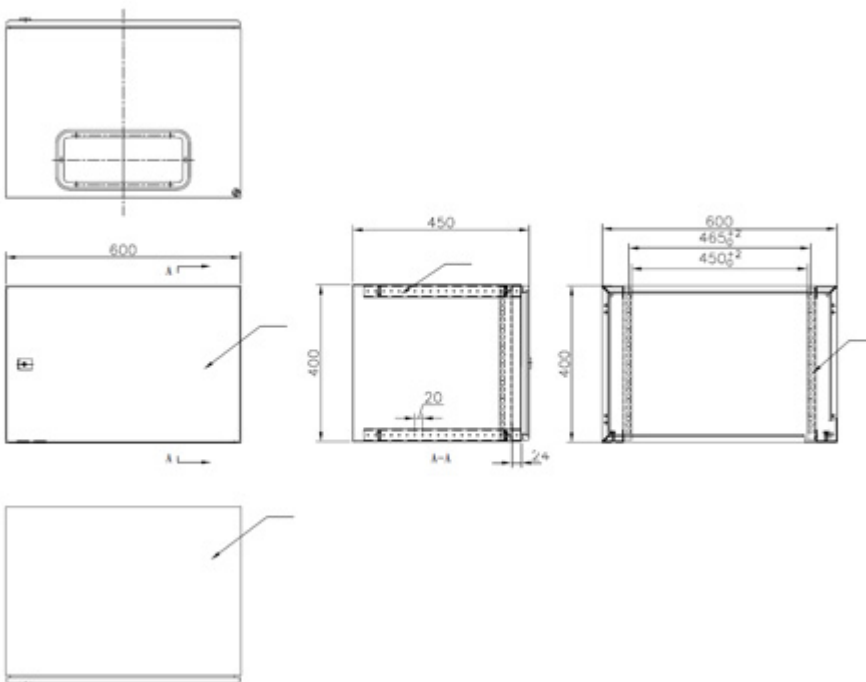

Formát rozvaděče: 19"

Kapacita: 4U

Stupeň krytí: IP55 - vodotěsný

Rozměry: 600 × 360 × 300 mm (šířka × hloubka × výška)

Provedení:

dveře - plné, otevíratelné o 110°, zaměnitelný směr otevírání, těsnění z pěnového polyuretanu

zádní kryt - plný

boční kryt - plný

horní kryt - plný

Barva: šedá, RAL7032

Další vlastnosti

- Montážní otvory pro umístění na zeď vždy 20 mm od vnějších hran.
- Vertikální montážní lišty pro 19" zařízení (levá a pravá).
- Spojovací materiál je přibaleno k rozvaděči.
- V dolní části rozvaděče je umístěn průchod pro kabeláž s odnímatelným krytem.
- Splňuje standardy IEC60529, EN60529/10.91 a GB4208-93.

Příslušenství:

- uši pro uchycení nad a pod skříň s přesahem 10 mm na každé straně (odsazení od zdi při jejich užití +8 mm)
- montážní šrouby
- univerzální klíč

Rozměrové schéma:

Rozměrové schéma - detail (pro verzi WEH-9U-604540):