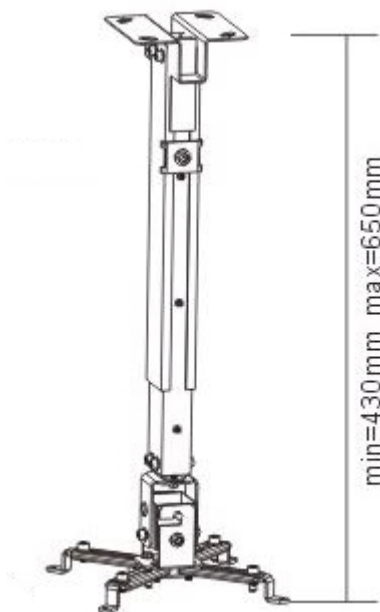

SUNNE BY ELITE SCREENS PRO02

Cena celkem:	749 Kč (bez DPH: 619 Kč)
Běžná cena:	824 Kč
Ušetříte:	75 Kč
Kód zboží:	PROA94993
Part No.:	PRO02
Záruka:	24 měs.
Stav:	Nové zboží

Popis

Sunne by Elite Screens PRO02

Stropní držák pro projektory. Maximální zatížení tohoto držáku je **20 kg**. Držák nabízí naklonění o 15°.

ZÁKLADNÍ SPECIFIKACE

Max. zatížení: 20 kg

Vzdálenost od stropu: 430 - 650 mm

Rozteč montážních bodů projektoru: 225 x 316 mm

Materiál: ocel

Barva: černá

[Informační list](#)