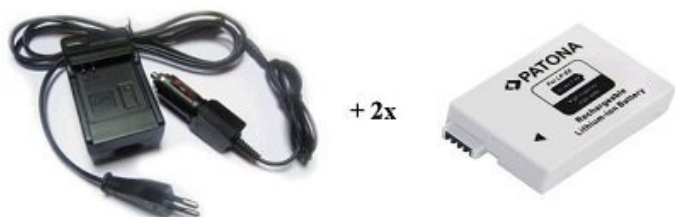

## NABÍJEČKA PATONA + 2 X BATERIE CANON NB-5L

Cena celkem:	<b>1 119 Kč</b> <b>(bez DPH: 925 Kč)</b>
Běžná cena:	<b>1 231 Kč</b>
Ušetříte:	<b>112 Kč</b>
Kód zboží:	PORB5115
Part No.:	PT1504B
Záruka:	24 měsíců/6 měs. akku
Stav:	Nové zboží

### **PATONA nabíječka + 2 x baterie komaptibilní s Canon NB-5L**

Rychlonabíječka (110-220V) včetně nabíječky do vozu (12V). Nabíječka indikuje pomocí LED diody provoz, zatížení a nabití baterie. Je vybavena ochranou proti přehřátí a přebíjení. Nabíječky jsou vyráběny dle nejvyšších evropských standardů kvality a vyznačují se extrémně dlouhou životností.

### **ZÁKLADNÍ SPECIFIKACE**

**Kompatibilní s bateriemi:** NB-5L, NB-4L, NB5LH

**Kompatibilní s přístroji:** Canon Digital Ixus 100IS, 110IS, 120IS, 30, 40, 50, 55, 60, 65, 70, 75, 80IS, 82IS, i Zoom, i7, Wireless, Ixus 800IS, 850IS, 860IS, 870IS, 900 Ti, 950IS, 960IS, 980IS, 90, PowerShot SD1000, SD1100 IS, SD40, SD600, SD750, TX1, SD700 IS, Digital ELPH

**Kapacita baterie:** 900 mAh

**Technologie baterie:** Li-iontová

**Nahrazuje baterie:** NB-5L