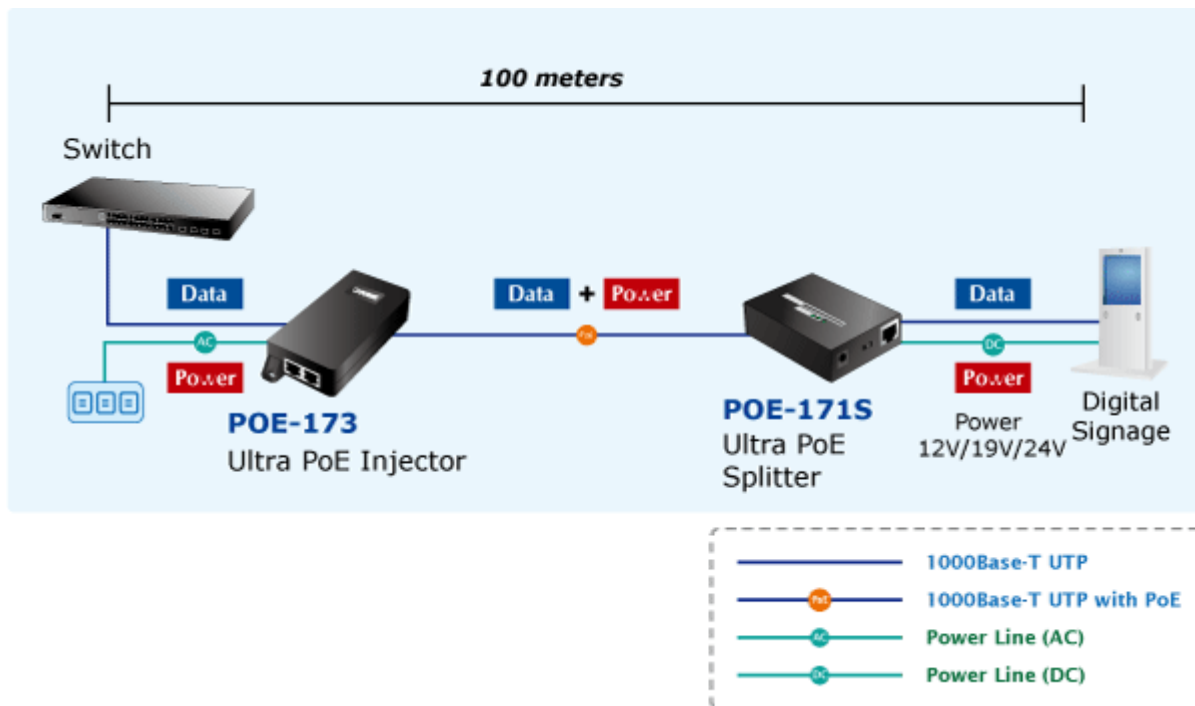

PLANET POE-171S

Cena celkem:	1 892 Kč
	(bez DPH: 1 564 Kč)
Běžná cena:	2 081 Kč
Ušetříte:	189 Kč
Kód zboží:	NAOPNT100003
Part No.:	POE-171S
Záruka:	38 měs.
Stav:	Nové zboží

Popis

PLANET POE-171S

Gigabitový splitter pro napájení po Ethernetovém kabelu. Část pro přímé napájení vzdálených zařízení (802.3at) do příkonu až 60W.

Volitelné výstupní napětí 12/19/24V DC. Instalace desktop nebo do šasí.

"Power over Ethernet splitter" s maximální zatížitelností až 60 W pro napájení zařízení po ethernetu. Designovaný pro použití s kamerami PTZ, dotykovými monitory, VoIP aparáty nebo Wi-Fi přístupovými body. Lze ho využít i pro napájení zařízení jako jsou embedded počítače nebo LCD zobrazovače, kiosky apod. Napájení PoE lze realizovat i na gigabitovém ethernetu, napájení se přenáší po všech vodičích UTP/FTP ethernet vedení, injektor podporuje IEEE 802.3 / 802.3u / 802.3ab, 10/100/1000Base-T.

ZÁKLADNÍ SPECIFIKACE

Rozhraní: 1 x RJ-45 PoE vstup, 1 x RJ-45 data + DC výstup

Celkový napájecí výkon: do 60 W, IEEE 802.3af, IEEE 802.3at

Zatížitelnost portu: až 60 W

Napájení: 52 - 56V DC

Provozní teplota: 0 až 50°C

Rozměry: 95 x 70 x 26 mm

Hmotnost: 300 g

[Manuál](#)

[Ostatní download](#)