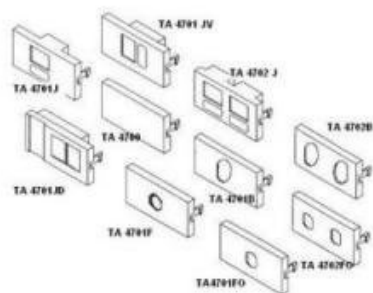

## ČELNÍ PANEL SOLARIX PRO MODULÁRNÍ ZÁSUVKU PLNÝ

Cena celkem:

**8,01 Kč**  
**(bez DPH: 6,62 Kč)**

Běžná cena:

**8,81 Kč**

Ušetříte:

**0,80 Kč**

Kód zboží:

## Popis

**Solarix čelní panel pro modulární zásuvku Solarix SX5 plný**

Čelo 25 x 50 mm pro modulární zásuvku Solarix SX5 plný TA4700

### ZÁKLADNÍ SPECIFIKACE

**Barva:** bílá

**Rozměry:** 25 x 50 mm