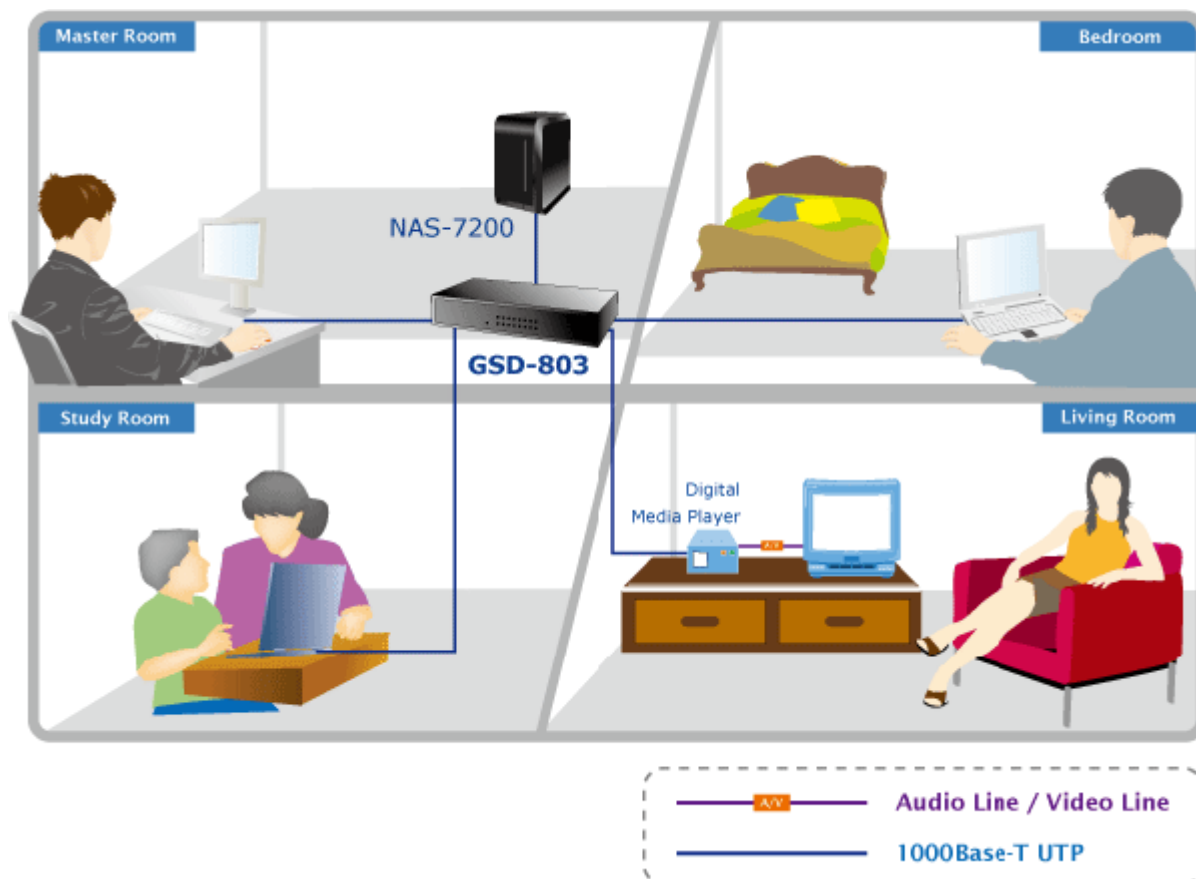

38 měs.

Stav:

Nové zboží

Popis

PLANET GSD-803

8portový Gigabitový desktopový přepínač. Autodetekce rychlosti a typu kabelu. Kovová skříň. Energeticky efektivní ethernet zařízení podle 802.3az (EEE) a EuP, bez ventilátorů, ext.napájení.

Gigabitové přepínače v miniaturním provedení pro stolní použití. Mají plnou propustnost, jsou neblokující, vybaveny architekturou Store and Forward. Rozměry jejich kovových skříněk dovolují jejich umístění do malých 10" rozvaděčů či nenápadné uložení kdekoliv.

ZÁKLADNÍ SPECIFIKACE

Fyzické vlastnosti:

Porty: 8 x RJ-45 10/100/1000BASE-T

Paměť: 4k MAC adres

Propustnost: sběrnice 16 Gbps, provozně 11,9 Mpps (64B)

Podpora přenosu: JumboFrame 9KB

Provedení: desktop

Napájení: externí zdroj 5V DC, celkový příkon do 3,4W

Ochrana: bez ochrany

Provozní teplota: 0 - 50°C

Rozměry: 155 x 86 x 26 mm

Hmotnost: 348 g

Intelligent Power Savings

Power Saving **40%**

*Full Port link/Cable length < 20m

**Save
26,280 Watts
yearly**