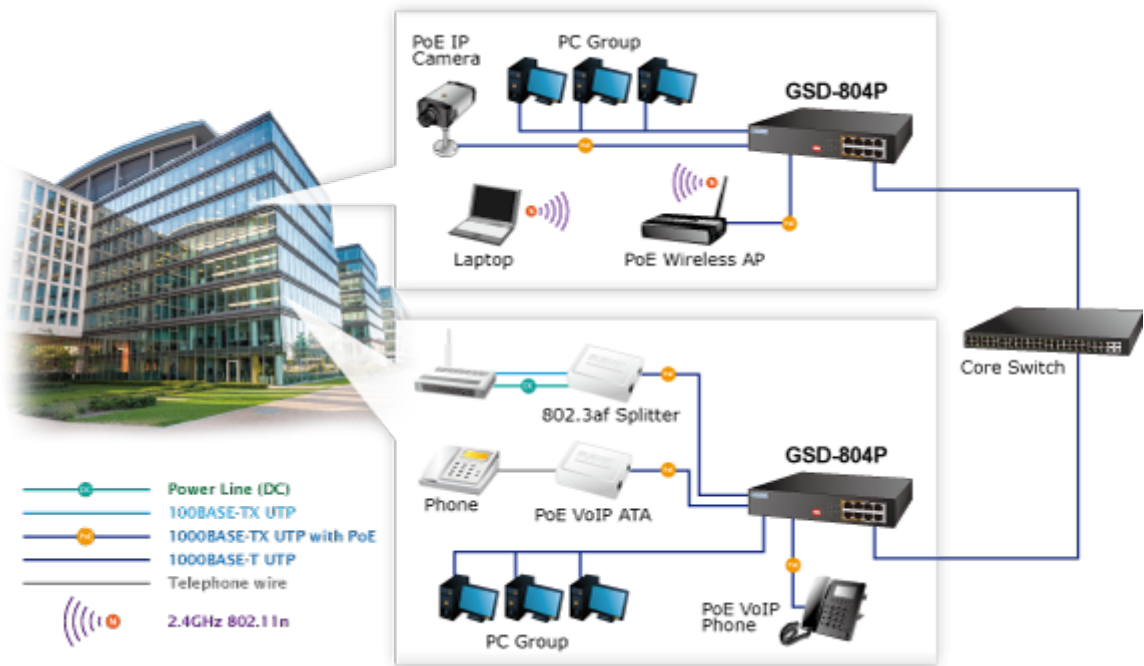

Záruka:

38 měs.

Stav:

Nové zboží

Popis

PLANET GSD-804P

Jednoduchý neřízený 8portový switch nabízející na čtyřech portech funkci PoE standardu 802.3at s celkovým výstupním výkonem 60 W. Potěší také rychlost samotných portů, která je až 1 Gbps. Switch je tak vhodný pro napájení malého počtu IP kamer, kde zcela postačí přepínací kapacita 16 Gbps s propustností až 11,9 Mpps.

Samotné tělo switche je z kovu a samozřejmě má ESD ochranu do 4 kV DC, nebo automatickou detekci připojených zařízení. Provedení bez ventilátorů.

Přenos PoE energie je možný na vzdálenost až 200 metrů při zachování rychlosti 10 Mbps díky možnosti volby napájení mezi standardním módem, nebo prodlouženým módem.

Celkový napájecí výkon: 60 W, IEEE 802.3af, IEEE 802.3at

Počet injektorů: 4 x až 30 W

Typ napájení: End-span

Pokročilé funkce:

1. Extended mód 10Mb/s s dosahem až 200m

Příklady použití:

[Ostatní download](#)