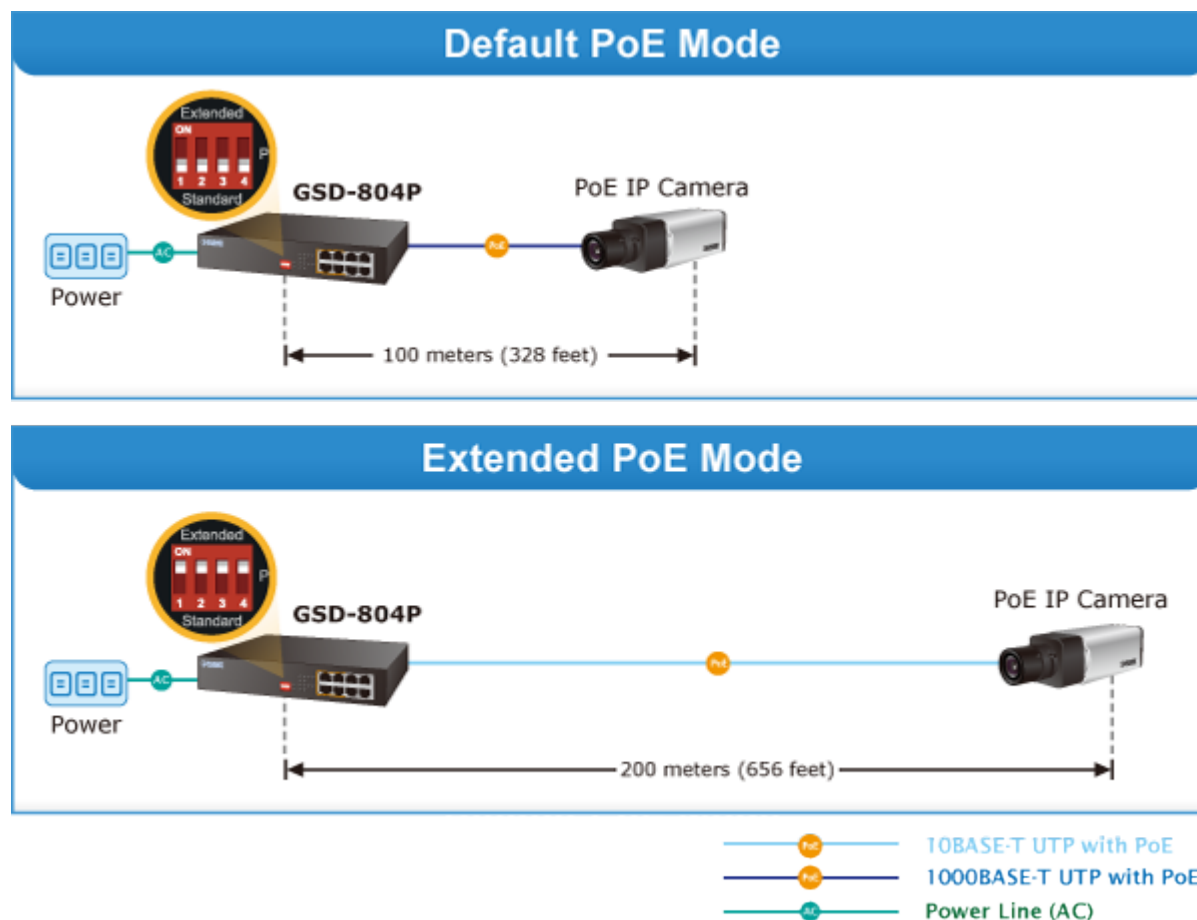

Záruka:

38 měs.

Stav:

Nové zboží

Popis

PLANET GSD-804P

Jednoduchý neřízený 8portový switch nabízející na čtyřech portech funkci PoE standardu 802.3at s celkovým výstupním výkonem 60 W. Potěší také rychlost samotných portů, která je až 1 Gbps. Switch je tak vhodný pro napájení malého počtu IP kamer, kde zcela postačí přepínací kapacita 16 Gbps s propustností až 11,9 Mpps.

Samotné tělo switche je z kovu a samozřejmě má ESD ochranu do 4 kV DC, nebo automatickou detekci připojených zařízení. Provedení bez ventilátorů.

Přenos PoE energie je možný na vzdálenost až 200 metrů při zachování rychlosti 10 Mbps díky možnosti volby napájení mezi standardním módem, nebo prodlouženým módem.

ZÁKLADNÍ SPECIFIKACE

Fyzické vlastnosti:

Porty: 8 x RJ-45 10/100/1000BASE-T, z toho 4x PoE výstup

Paměť: 4k MAC adres

Propustnost: sběrnice 16 Gbps, provozně 11,9 Mpps (64B)

Podpora přenosu: Frame 9KB

Verze IP protokolu: IPv4, IPv6

Provedení: rack 1U

Napájení: interní AC 100-240V, 50/60Hz, 2A max., příkon max. 65 W

Ochrana: ESD do 4kV DC

Provozní teplota: 0°C - 50°C, vlhkost do 95%

Rozměry: 215 x 133 x 42 mm

Hmotnost: 929 g

POE funkce: