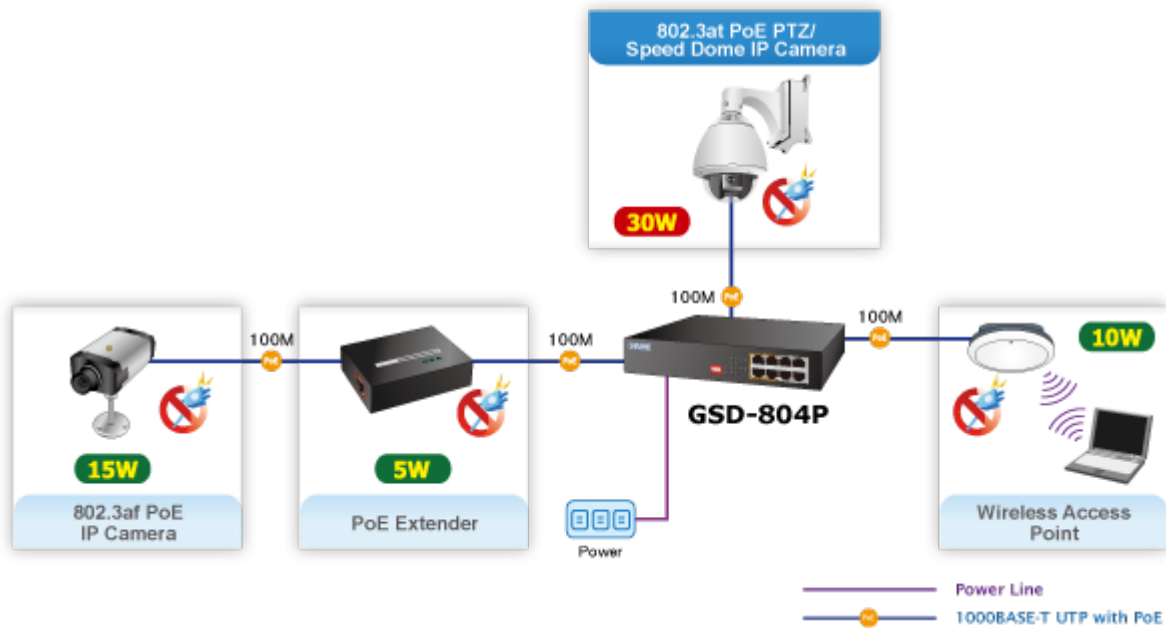

Záruka:

38 měs.

Stav:

Nové zboží

Popis

PLANET GSD-804P

Jednoduchý neřízený 8portový switch nabízející na čtyřech portech funkci PoE standardu 802.3at s celkovým výstupním výkonem 60 W. Potěší také rychlost samotných portů, která je až 1 Gbps. Switch je tak vhodný pro napájení malého počtu IP kamer, kde zcela postačí přepínací kapacita 16 Gbps s propustností až 11,9 Mpps.

Samotné tělo switche je z kovu a samozřejmě má ESD ochranu do 4 kV DC, nebo automatickou detekci připojených zařízení. Provedení bez ventilátorů.

Přenos PoE energie je možný na vzdálenost až 200 metrů při zachování rychlosti 10 Mbps díky možnosti volby napájení mezi standardním módem, nebo prodlouženým módem.

Celkový napájecí výkon: 60 W, IEEE 802.3af, IEEE 802.3at

Počet injektorů: 4 x až 30 W

Typ napájení: End-span

Pokročilé funkce:

1. Extended mód 10Mb/s s dosahem až 200m

Příklady použití:

[Ostatní download](#)