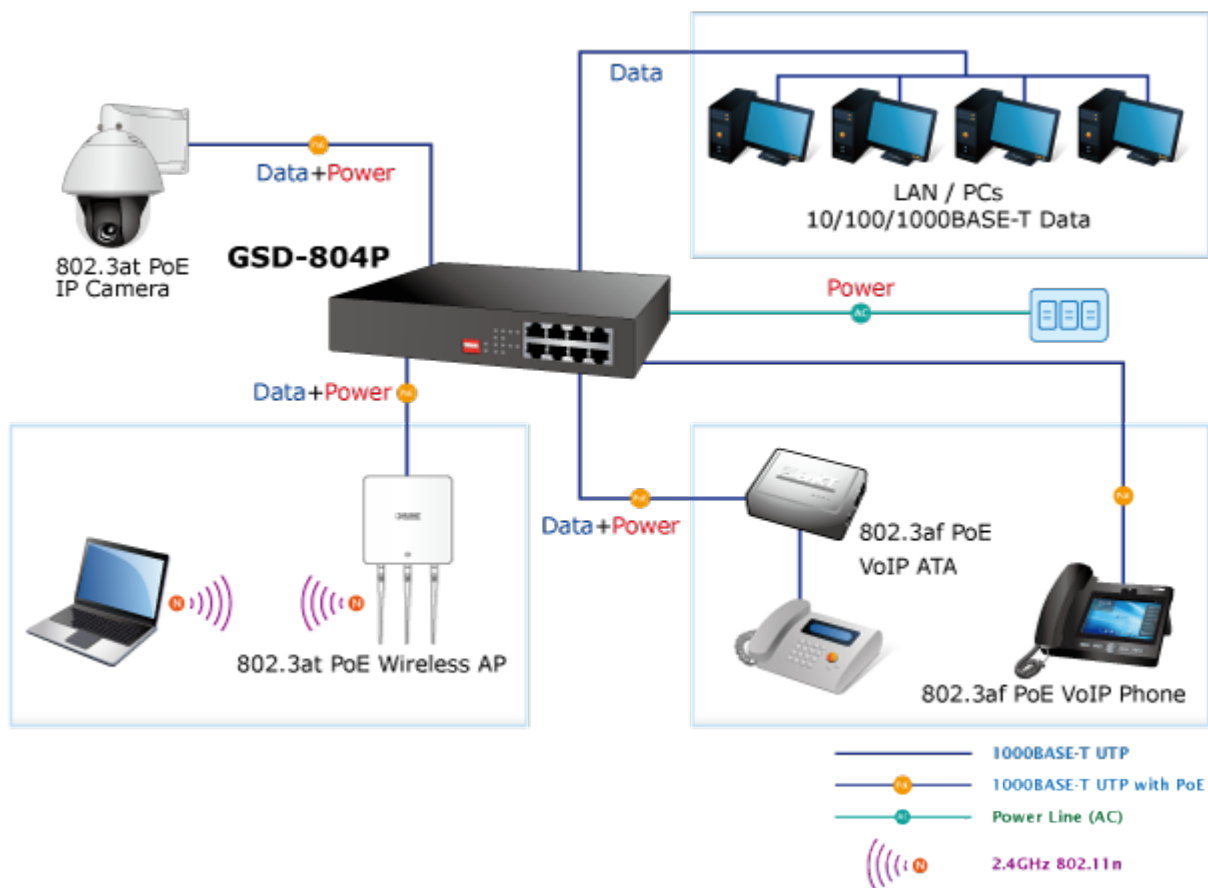

Záruka:

38 měs.

Stav:

Nové zboží

Popis

PLANET GSD-804P

Jednoduchý neřízený 8portový switch nabízející na čtyřech portech funkci PoE standardu 802.3at s celkovým výstupním výkonem 60 W. Potěší také rychlost samotných portů, která je až 1 Gbps. Switch je tak vhodný pro napájení malého počtu IP kamer, kde zcela postačí přepínací kapacita 16 Gbps s propustností až 11,9 Mpps.

Samotné tělo switche je z kovu a samozřejmě má ESD ochranu do 4 kV DC, nebo automatickou detekci připojených zařízení. Provedení bez ventilátorů.

Přenos PoE energie je možný na vzdálenost až 200 metrů při zachování rychlosti 10 Mbps díky možnosti volby napájení mezi standardním módem, nebo prodlouženým módem.

ZÁKLADNÍ SPECIFIKACE

Fyzické vlastnosti:

Porty: 8 x RJ-45 10/100/1000BASE-T, z toho 4x PoE výstup

Paměť: 4k MAC adres

Propustnost: sběrnice 16 Gbps, provozně 11,9 Mpps (64B)

Podpora přenosu: Frame 9KB

Verze IP protokolu: IPv4, IPv6

Celkový napájecí výkon: 60 W, IEEE 802.3af, IEEE 802.3at

Počet injektorů: 4 x až 30 W

Typ napájení: End-span

Pokročilé funkce:

1. Extended mód 10Mb/s s dosahem až 200m

Příklady použití:

[Ostatní download](#)