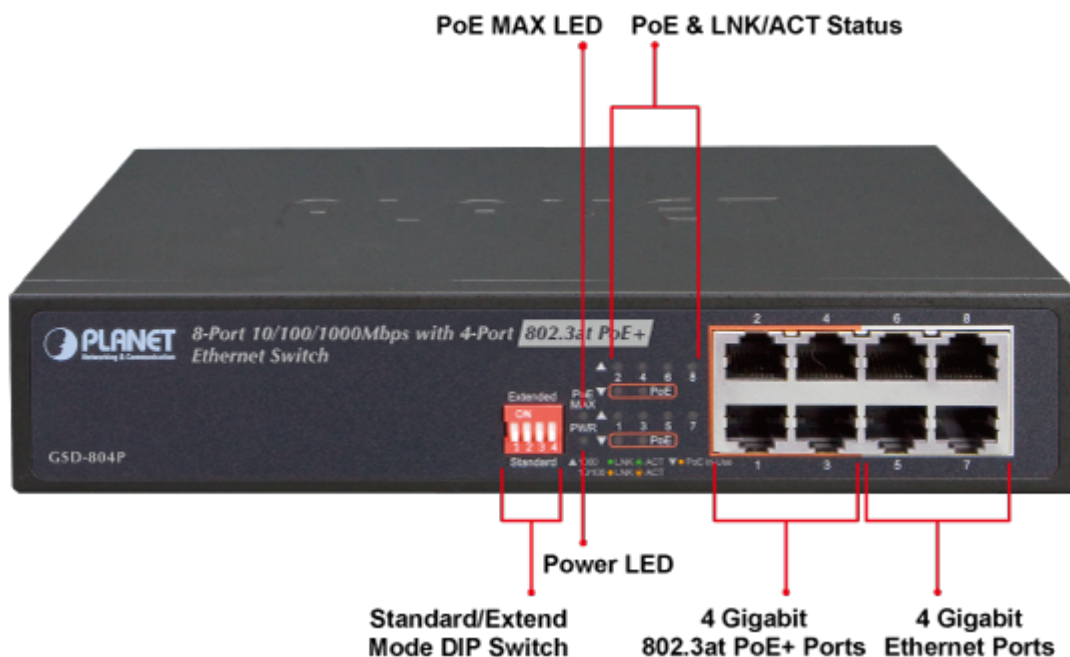

Záruka:

38 měs.

Stav:

Nové zboží

Popis

PLANET GSD-804P

Jednoduchý neřízený 8portový switch nabízející na čtyřech portech funkci PoE standardu 802.3at s celkovým výstupním výkonem 60 W. Potěší také rychlost samotných portů, která je až 1 Gbps. Switch je tak vhodný pro napájení malého počtu IP kamer, kde zcela postačí přepínací kapacita 16 Gbps s propustností až 11,9 Mpps.

Samotné tělo switche je z kovu a samozřejmě má ESD ochranu do 4 kV DC, nebo automatickou detekci připojených zařízení. Provedení bez ventilátorů.

Přenos PoE energie je možný na vzdálenost až 200 metrů při zachování rychlosti 10 Mbps díky možnosti volby napájení mezi standardním módem, nebo prodlouženým módem.

ZÁKLADNÍ SPECIFIKACE

Fyzické vlastnosti:

Porty: 8 x RJ-45 10/100/1000BASE-T, z toho 4x PoE výstup

Paměť: 4k MAC adres

Propustnost: sběrnice 16 Gbps, provozně 11,9 Mpps (64B)

Podpora přenosu: Frame 9KB

Verze IP protokolu: IPv4, IPv6

Provedení: rack 1U

Napájení: interní AC 100-240V, 50/60Hz, 2A max., příkon max. 65 W

Ochrana: ESD do 4kV DC

Provozní teplota: 0°C - 50°C, vlhkost do 95%

Rozměry: 215 x 133 x 42 mm

Hmotnost: 929 g

POE funkce: