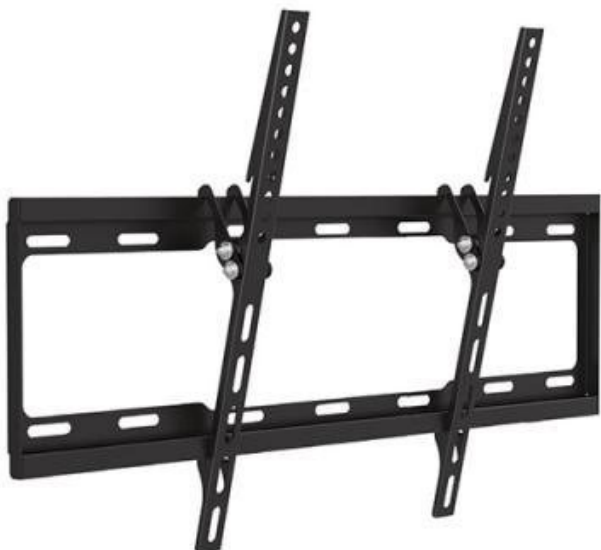

Josef Kedroníček (carnage.cz)

pc.sat.servis@email.cz

773485883

07.07.24 1:17:22

SUNNE BY ELITE SCREENS 37-70-EF NA ZEĎ

Cena celkem:

649 Kč

(bez DPH: 536 Kč)

Běžná cena:

714 Kč

Ušetříte:

65 Kč

Kód zboží:

TELSUN0034

Part No.:

37-70-ET

Záruka:

24 měs.

Stav:

Nové zboží

Popis

Sunne by Elite Screens 37-70-ET

Držák na zeď pro montáž monitorů a televizí s úhlopříčkou **37" - 70"**. Možný náklon 14°. Maximální zatížení tohoto držáku je **35 kg**.

ZÁKLADNÍ SPECIFIKACE

Velikost obrazovky: 37" - 70"

Vzdálenost TV od zdi: 25 mm

Maximální nosnost: 35 kg

Max. VESA: 600 x 400

Barva: černá