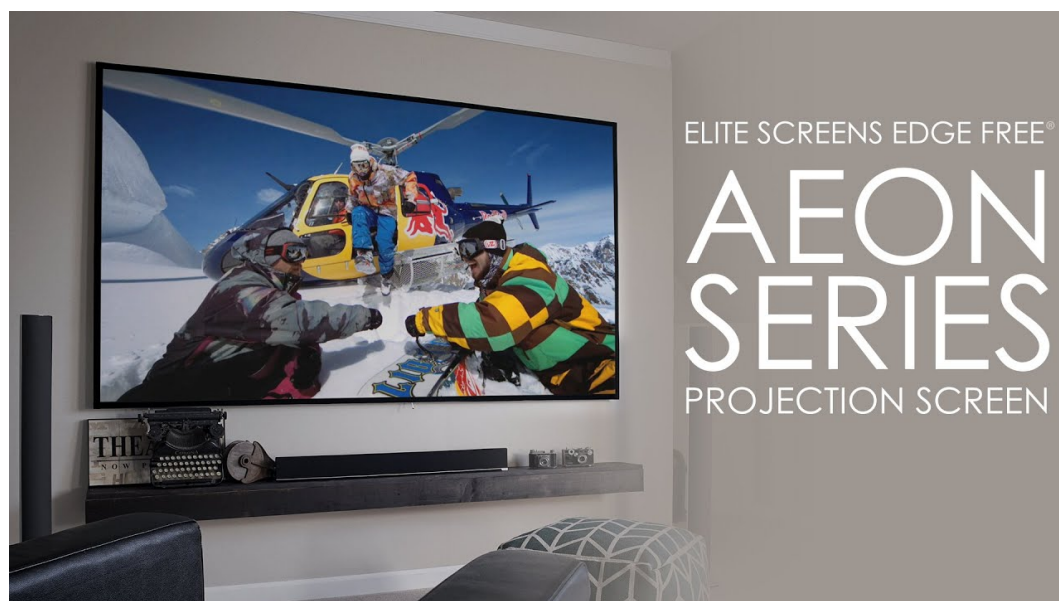

Popis

Elite Screens AR110DHD3

Projekční plátno v pevném hliníkovém rámu s úhlopříčkou 110". **CineGrey 3D** je referenční kvalitní materiál vyvinutý pro prostředí s minimální kontrolou nad osvětlením místnosti. Plátno podporuje aktivní 3D a 4K Ultra HD Ready, kromě toho nabízí šířku zorného úhlu až **90°**. Plátno je možné snadno a rychle připevnit na stěnu.

ZÁKLADNÍ SPECIFIKACE

Úhlopříčka: 110"

Poměr stran: 16:9

Barva case: černá

Rozměry plátna: 136,9 x 243,5 cm

Materiál plátna: CineGrey 3D

Typ plátna: pevný rám

Jak instalovat projekční plátno