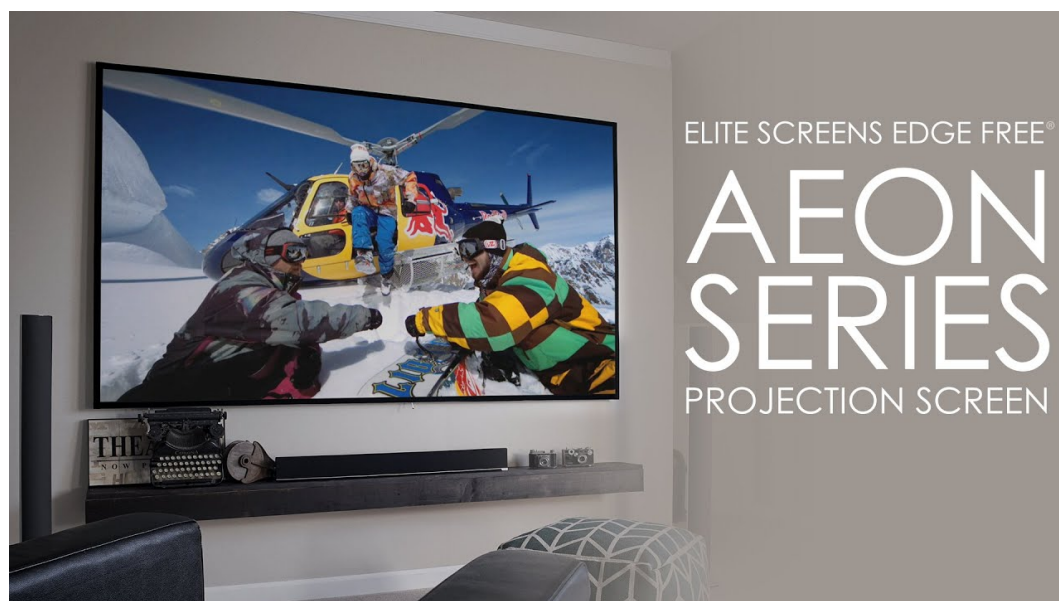

Popis

Elite Screens AR120WH2

Projekční plátno v pevném hliníkovém rámu s úhlopříčkou 120". Materiál **CineWhite** má široký rozptyl světla, černobílý kontrast a přirozené barevné ztvárnění. Doporučuje se pro místnosti s kontrolovaným osvětlením. Plátno podporuje aktivní 3D a 4K Ultra HD Ready, kromě toho nabízí šířku zorného úhlu až **180°**. Plátno je možné snadno a rychle připevnit na stěnu.