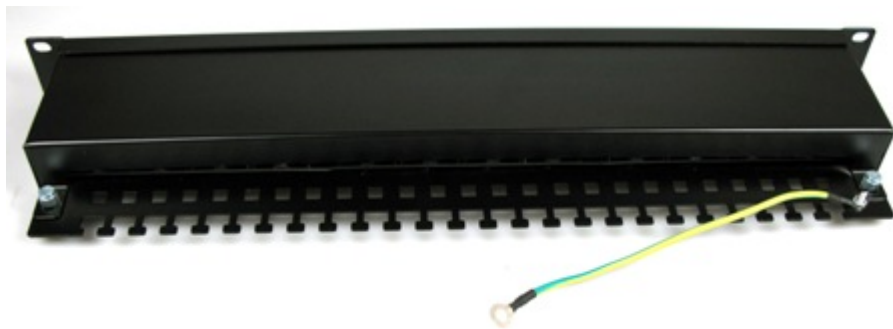

Josef Kedroníček (carnage.cz)

pc.sat.servis@email.cz

773485883

22.07.24 19:12:07

PATCH PANEL XTENDLAN XL-PP19-24C6S-A

Cena celkem:	1 682 Kč (bez DPH: 1 390 Kč)
Běžná cena:	1 850 Kč
Ušetříte:	168 Kč
Kód zboží:	NETXTE1145
Part No.:	XL-PP19-24C6S-A
Záruka:	26 měs.
Stav:	Nové zboží

Popis

XtendLan XL-PP19-24C6S-A

Propojovací panel, 24 portů RJ-45, CAT6, stíněný, 30u pozlacení, narážecí kontakty normal, celokovová konstrukce.

Svorkovnice narážecí (IDC), životnost zářezu 200x, vodič do zářezu AWG 22 - 26. Kontakty jsou na svorkovnici odlišeny barvami podle typu zapojení, a to buď podle T568A, nebo T568B nebo číselně značeny. Splňuje standardy TIA/EIA 568, EN 50173, ISO 11801. Součástí těla panelu je vyvazovací lišta pro pevné připevnění kabelů.

ZÁKLADNÍ SPECIFIKACE

Počet portů: 24

Výška: 1U

Provedení racku: 19"

Zadní pohled, uzavřený kryt

Čelní pohled

Horní pohled, uzavřený kryt

Horní pohled, konektory, zadní vyvazovací lišta a upínání kabeláže