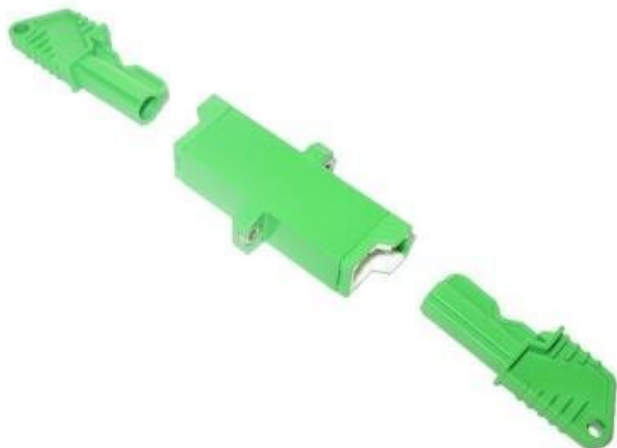

SPOJKA XTENDLAN ADR-E2S2E2S-SM-APC

Cena celkem:	114 Kč (bez DPH: 94 Kč)
Běžná cena:	125 Kč
Ušetříte:	11 Kč
Kód zboží:	NETXTE1440
Part No.:	ADR-E2S2E2S-SM-APC
Záruka:	26 měs.
Stav:	Nové zboží

Popis

XtendLan ADR-E2S2E2S-SM-APC

Adaptér E2000 pro instalaci do optického rozvaděče. Instaluje se do otvorů pro SC/LC/FC konektory. Vhodné pro single mode i multimode vlákna, avšak pro orientaci obsluhy je zelená barva určena pro single mode konektory s broušením APC.

ZÁKLADNÍ SPECIFIKACE

Typ vlákna: singlemode

Technologie sítě: simplex

Konektory: E2000 (F)/E2000 (F)

Typ broušení: APC

Použití: průchodka do optických van, spojka optických kabelů