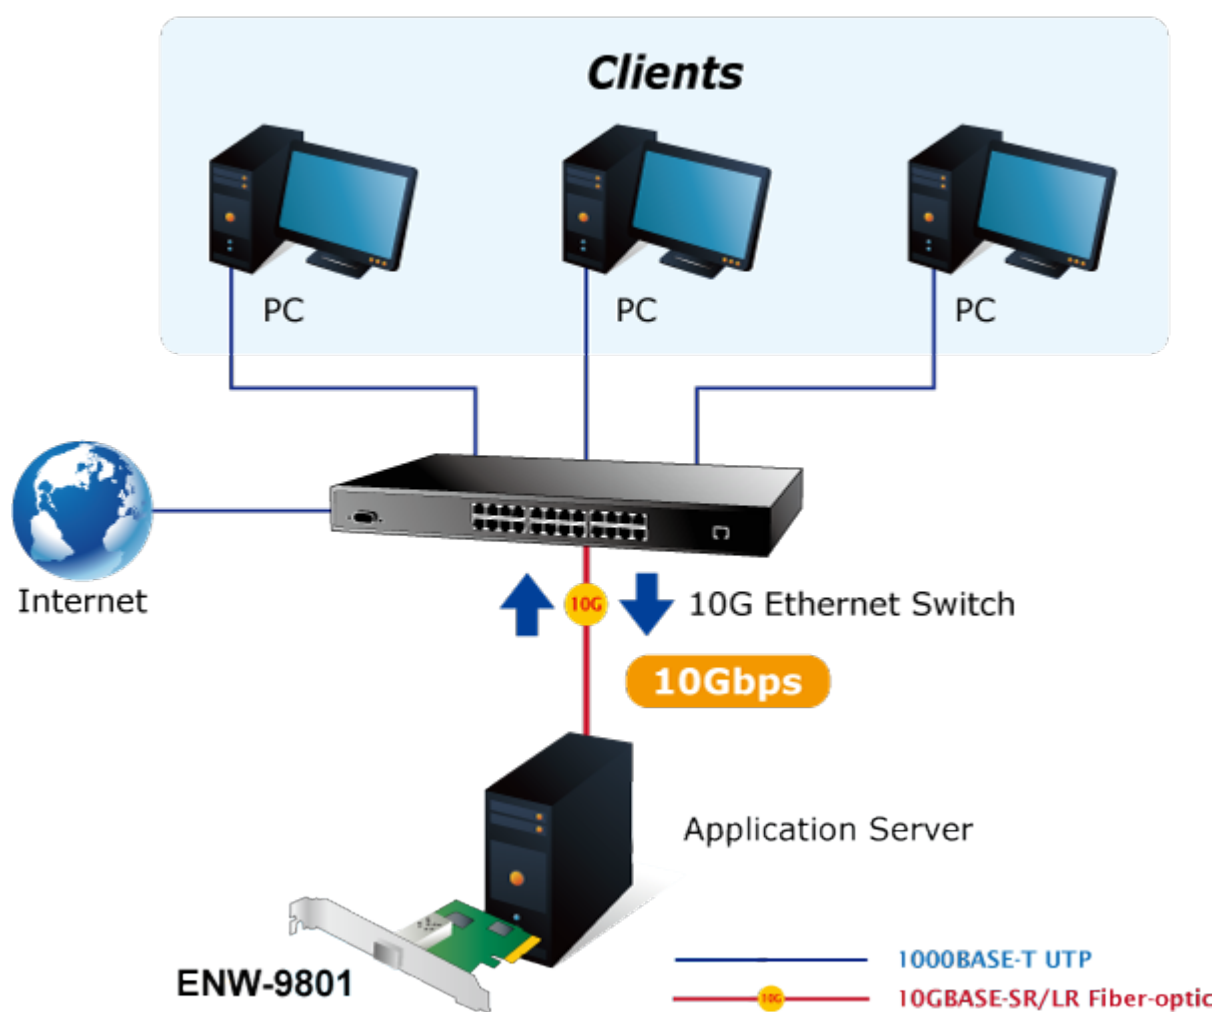

Rychlost: 10 GbE

Porty: 1 x SFP+

Příkon: 4 W

Pracovní teplota: 0°C - 60°C

Rozměry: 147 x 63,5 mm

Podporovaná prostředí:

Windows Server 2003/ 2008/ XP/ Vista/ 7 32/64-bit

Linux 2.4/2.6 (Redhat Advanced Server, Fedora Core 4/5, Debian 3.1, Ubuntu 5.10 , Gentoo 2005/2006)

VMWare ESX

Public/Intranet Network Access

[Rychlý návod k použití](#)

[Manuál](#)

[Ostatní download](#)