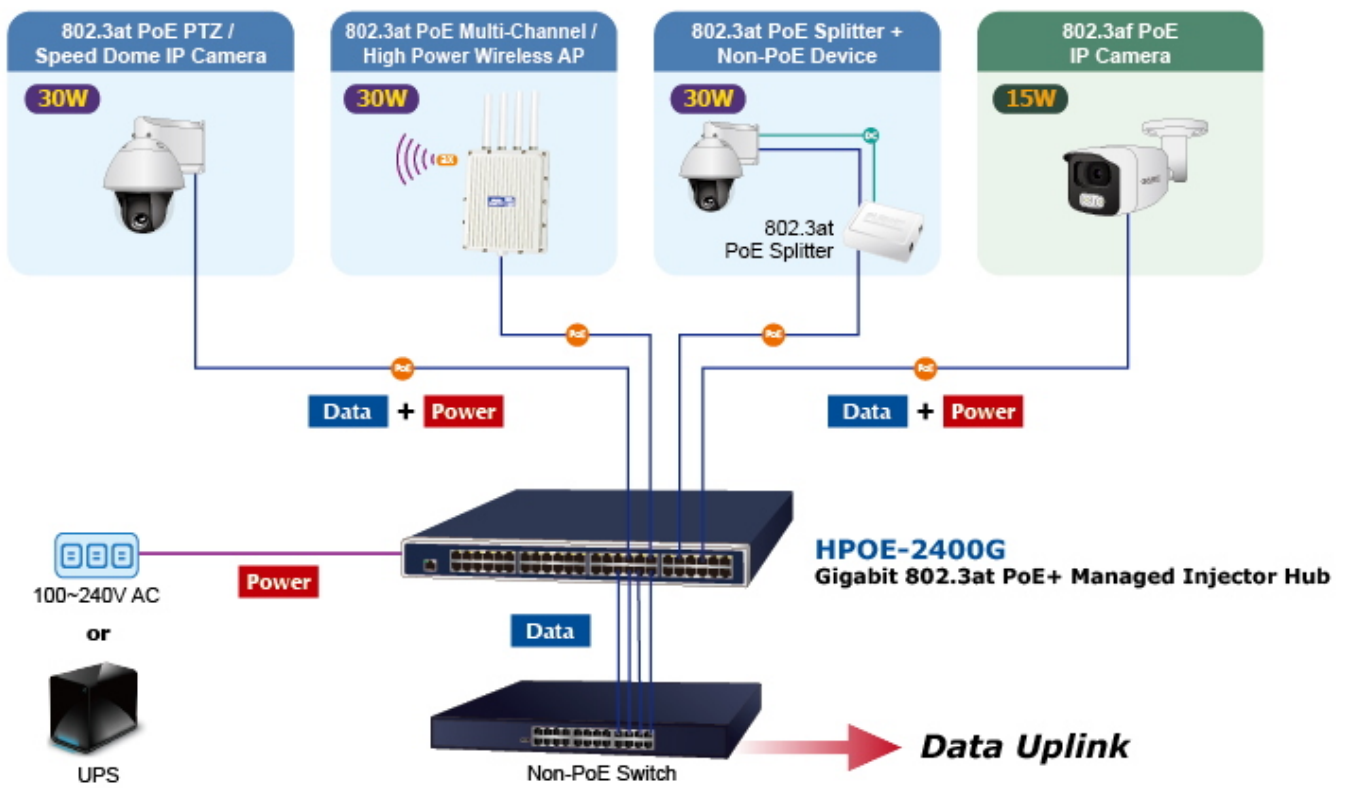

PoE Schedule

[Ostatní download](#)