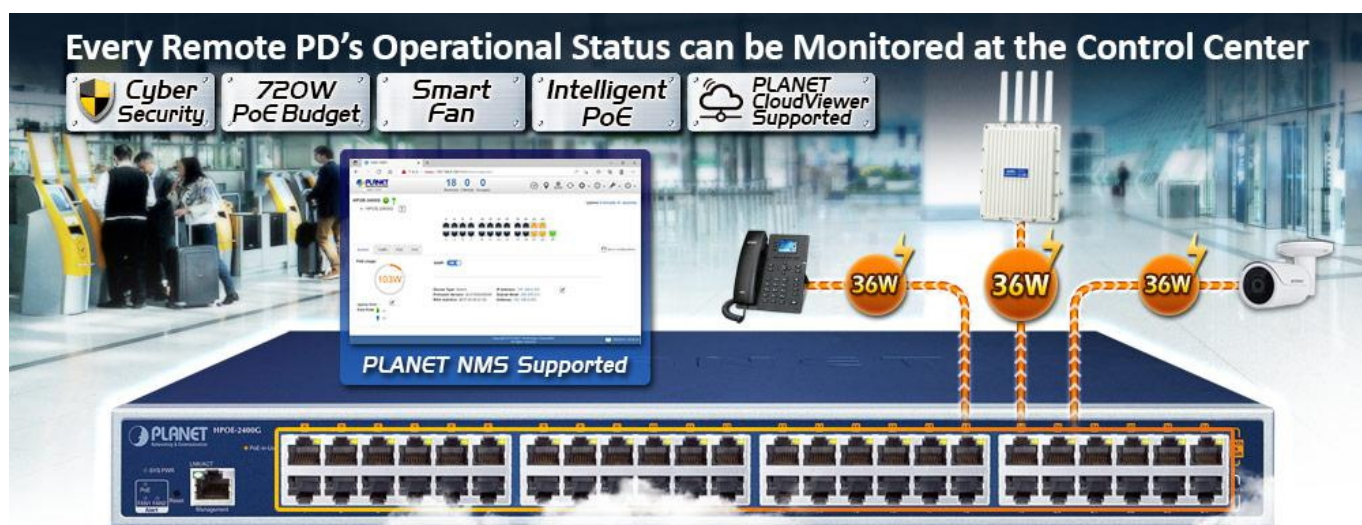

### PLANET HPOE-2400G v6

24portový injektor pro napájení po Ethernetu, **24× RJ-45 (data vstup) + 24× RJ-45 PoE/PoE+ (data + napájení výstup), PoE budget 720 W (max. 36 W/port)**, 2× ventilátor s automatickým řízením otáček, napájení AC 100–240 V. Web správa, SNMP monitoring + SNMP trap, scheduler, TLS v1/v2, **Planet DDNS & Easy DDNS, podpora Planet NMS System, CloudViewer a Smart Discovery Utility**, síťové řešení kybernetické bezpečnosti (Cybersecurity), SPI Firewall, **inteligentní PoE** (PD Alive Check, PoE Schedule, PoE status), mid-span PoE.

Výkonný PoE (Power over Ethernet) injektor pro napájení zařízení po ethernetu podle IEEE 802.3af (PoE) a vícepříkonových zařízení IEEE 802.3at (PoE+). Je navržen **pro napájení zařízení jako jsou PTZ nebo Speed-Dome IP kamery, Wi-Fi**

### přístupové body, VoIP telefony atd.

K dispozici je celkem 24 portů s celkovým výstupním výkonem až 720 W, injektor je průchozí, napájení přidruhuje na již stávající Ethernet Cat5/5e/6 vedení.

**Pokud koncové zařízení nepodporuje IEEE 802.3af/at budete potřebovat např. splitter POE-161S,** které pro danou kabelovou trasu napájení pro vzdálené zařízení poskytnete.