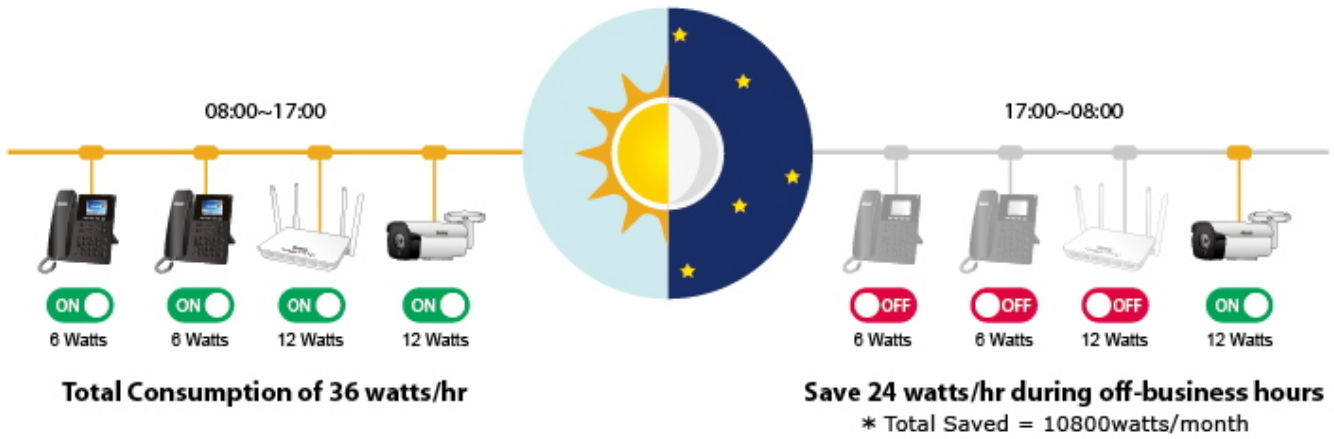

PoE Schedule

[Ostatní download](#)