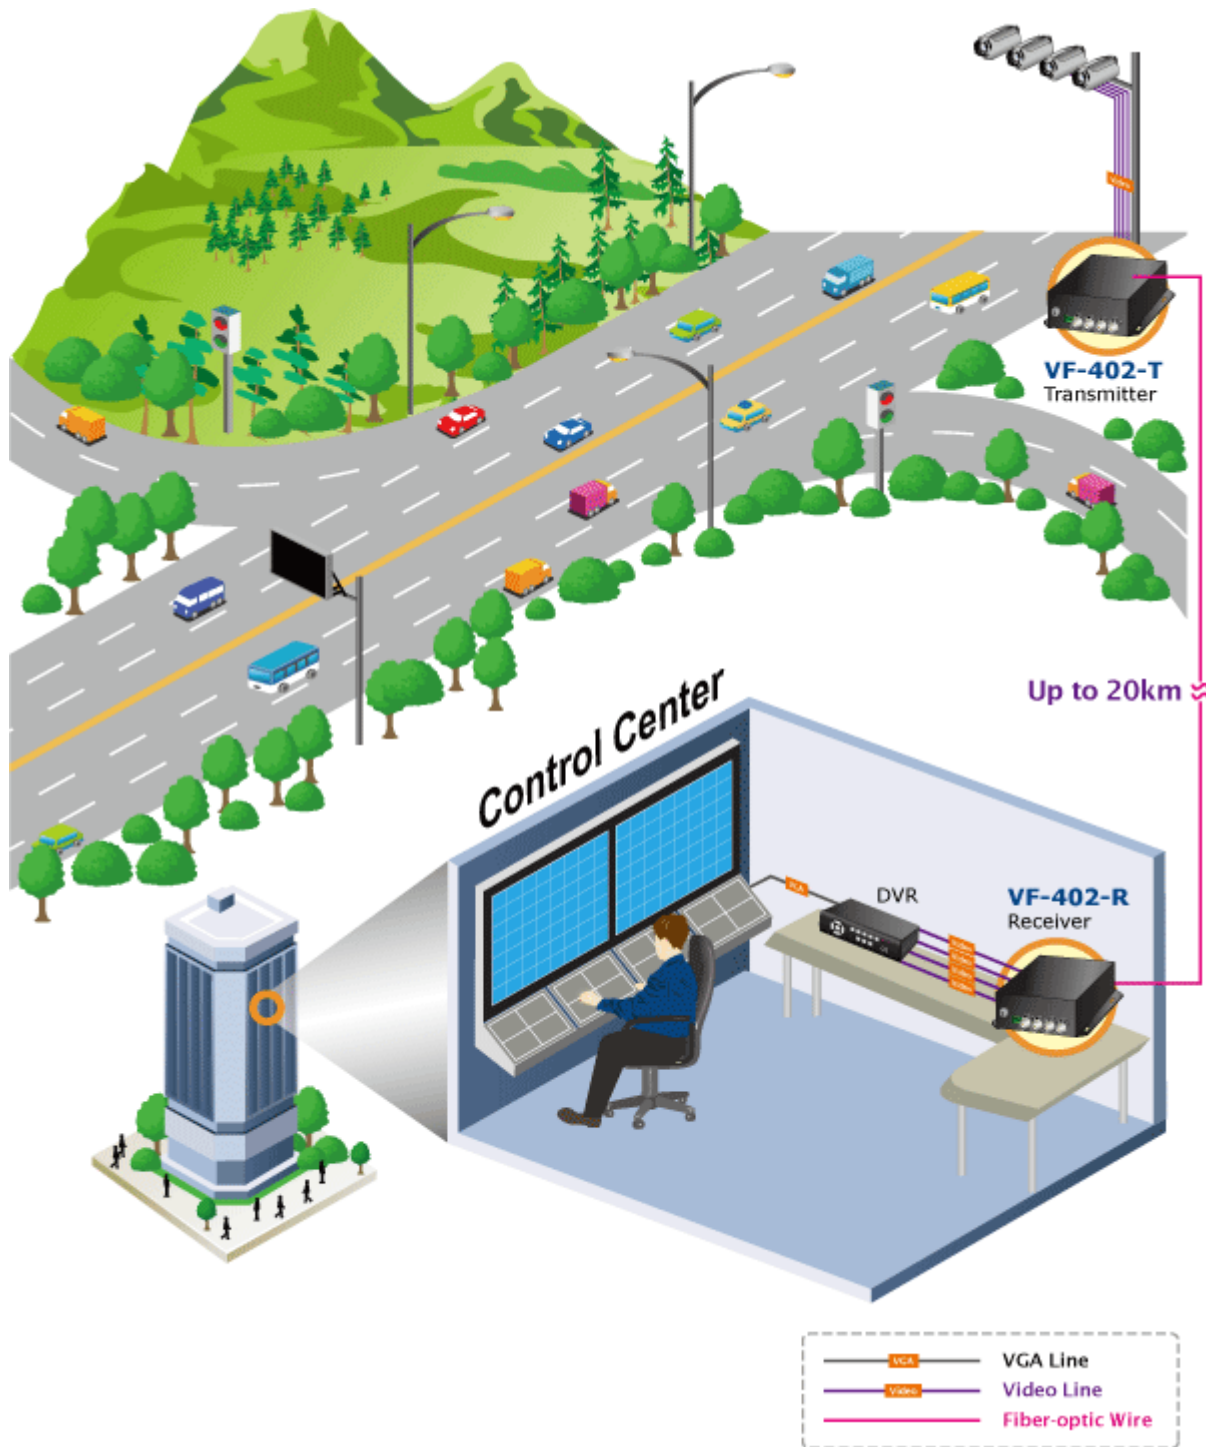

[Aplikace a použití](#)

[Manuál](#)

[Ostatní download](#)