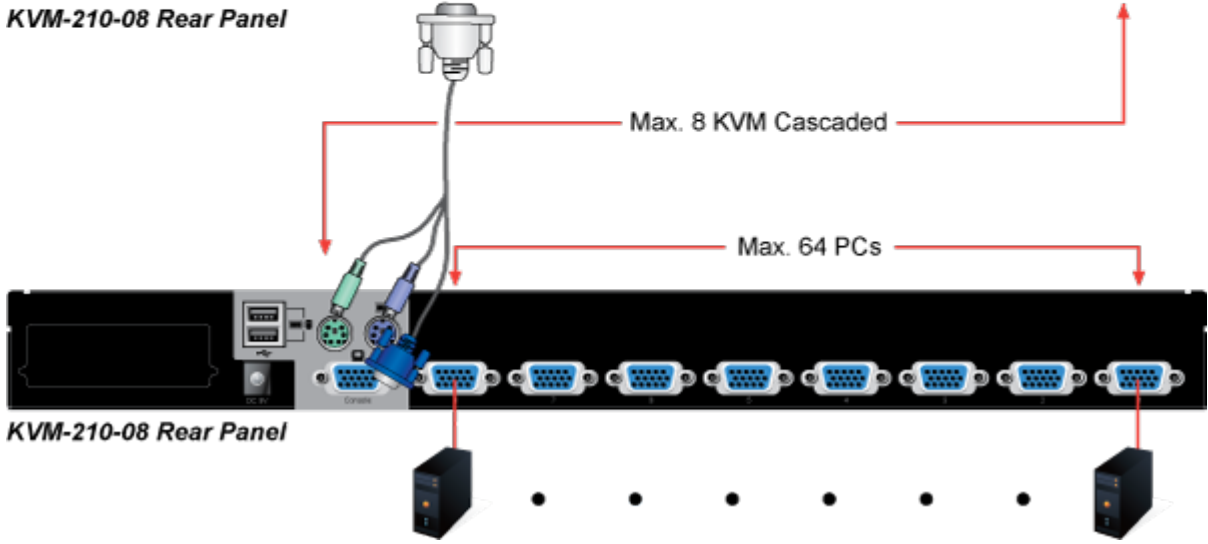

### ZÁKLADNÍ SPECIFIKACE

**Porty:** 8 x HDB-15, 1 x PS/2 pro klávesnici, 1 x PS/2 pro myš, 1 x VGA HDB-15, 2 x USB typ A

**Max. kaskáda:** až 8 KVM pro ovládání až 64 PC

**Max. rozlišení:** 2048 x 1536

**Napájení:** DC 9 V, 1 A

**Provozní teplota:** -10 až 50 °C

**Rozměry:** 432 x 155 x 44 mm, rack 1U

**Hmotnost:** 2,22 kg

---

**KVM-210-08 Rear Panel**

**Main Console**

**KVM-210-08 Rear Panel**

F6:SET

OSD ACTIVATING HOTKEY  
SWITCH HOTKEY  
CHANNEL DISPLAY MODE  
CHANNEL DISPLAY DURATION  
CHANNEL DISPLAY POSITION  
SCAN DURATION  
SET PASSWORD

➔ SET SUPER PASSWORD

↑ DOWN    ↓ UP    ESC EXIT    ENTER ACCEPT