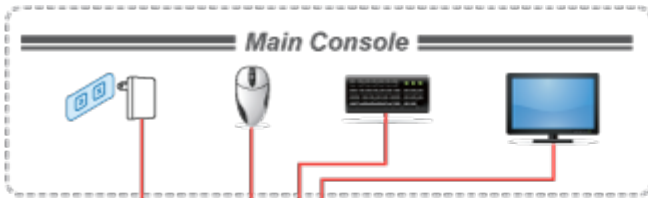

Main Console