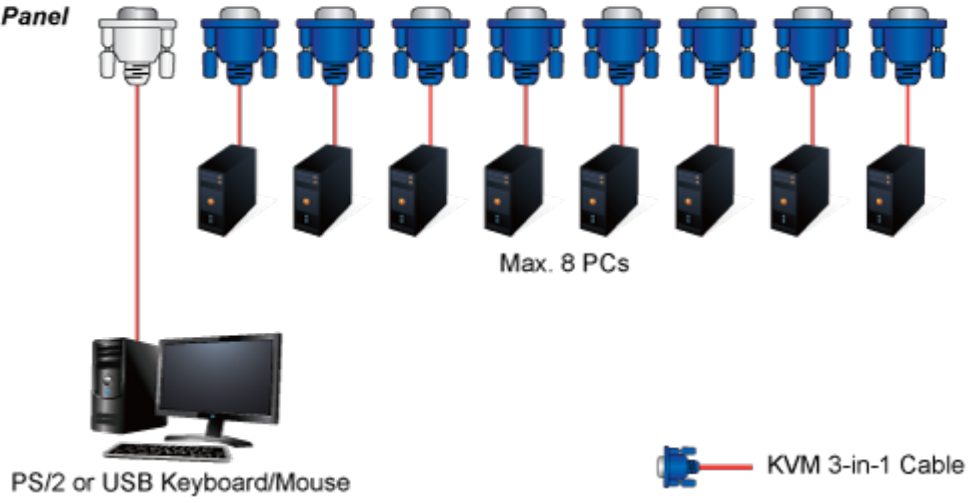

Main Console