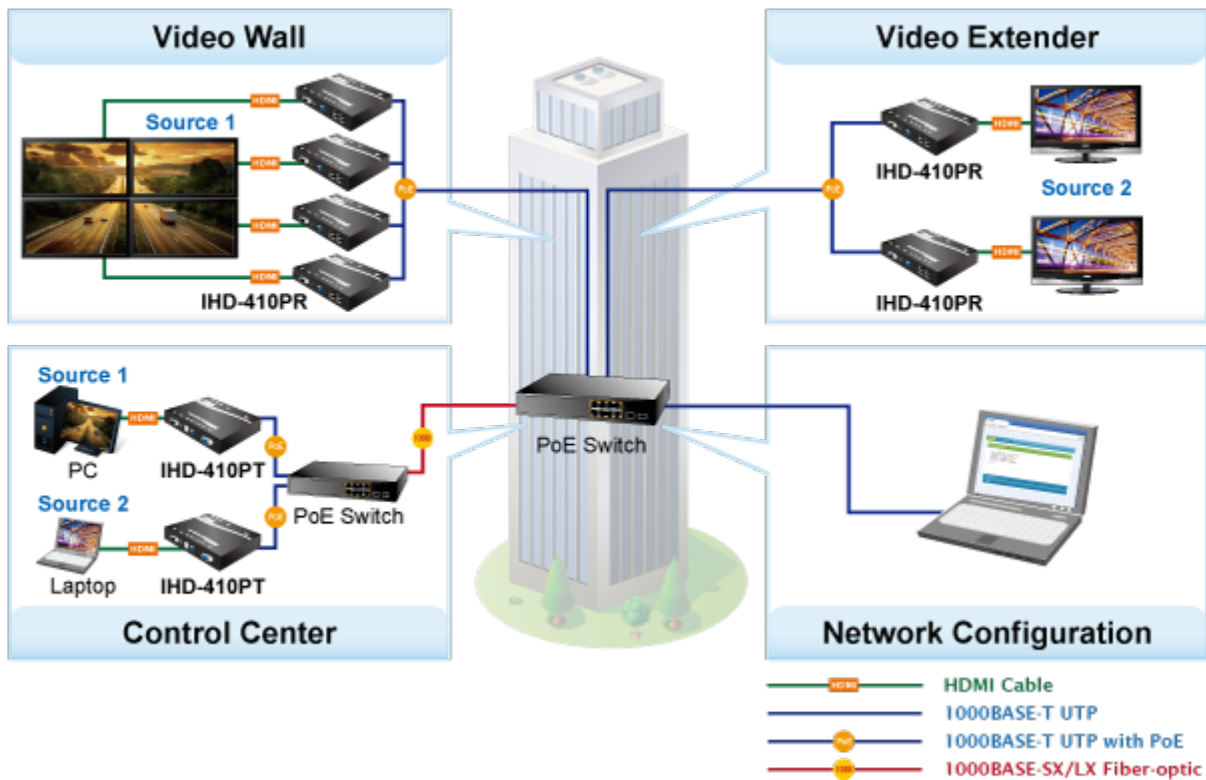

### PLANET IHD-410PR

Přijímač distribuce pro extender a videostěny přes síť LAN (ethernet), podpora rozlišení až 4K-UHD. Přenos 16 nezávislých kanálů. Podpora identifikace EDID a ochrany HDCP. Spojení bod-bod nebo multicast. Správa utilitou, IR přijímač pro ovládání, přenos RS-232, VESA montáž, napájení PoE nebo adaptérem.

Řešení pro IP distribuci video prezentací v prostředí LAN pro účely zobrazení na panelech a videostěnách. Jednotky přenosu podporují několik režimů od spojení vysílač-přijímač po multicast spojení bod vysílač-přijímače v režimech zobrazení pro jednotlivé monitory nebo videostěn. Lze přenášet ovládání z IR ovladačů nebo telemetrii přes sériovou linku pomocí RS-232. Video obraz lze zabezpečit proti zcizení obsahu metodou EDID, lze řídit kvalitu přenosu a vyhlazení videa pro kvalitní výstup.

### Vlastnosti:

- LAN port RJ-45, 1000Base-T, standardy: IEEE 802.3, IEEE 802.3u, IEEE 802.3ab
- HDMI výstup, A typ (samice), slučitelné s HDMI 1.4a
- režim přenosu vysílač-přijímače nebo vysílač-videostěna
- videostěna (videowall) 8x16 segmentů
- správa utilitou, přepínání kanálů pomocí DIP přepínače
- identifikace rozlišení dle EDID (Extended display identification data)
- zabezpečení přenosu HDCP (High-bandwidth Digital Content Protection)
- IR senzor na kabelu pro dálkové ovládání zdroje
- RS-232 pro přenos telemetrie mezi extendery

## Network Configuration