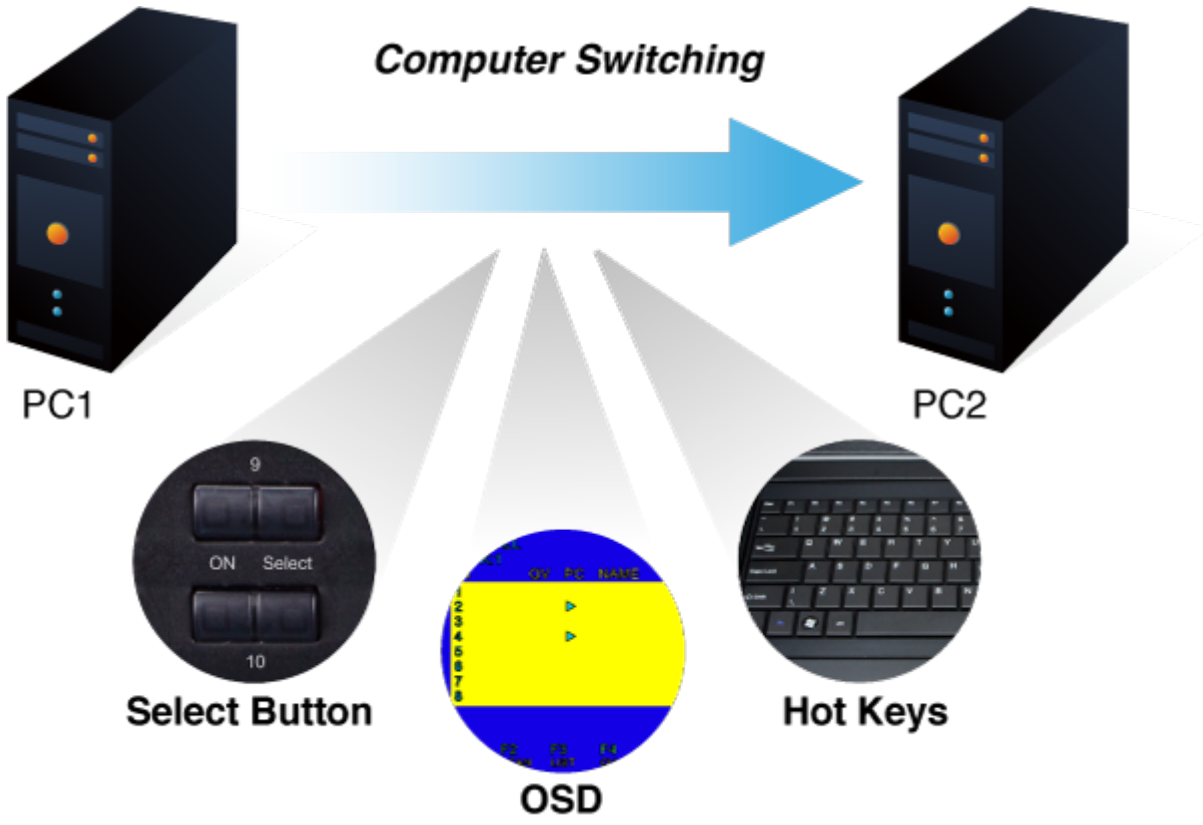

Computer Switching

PC1

PC2