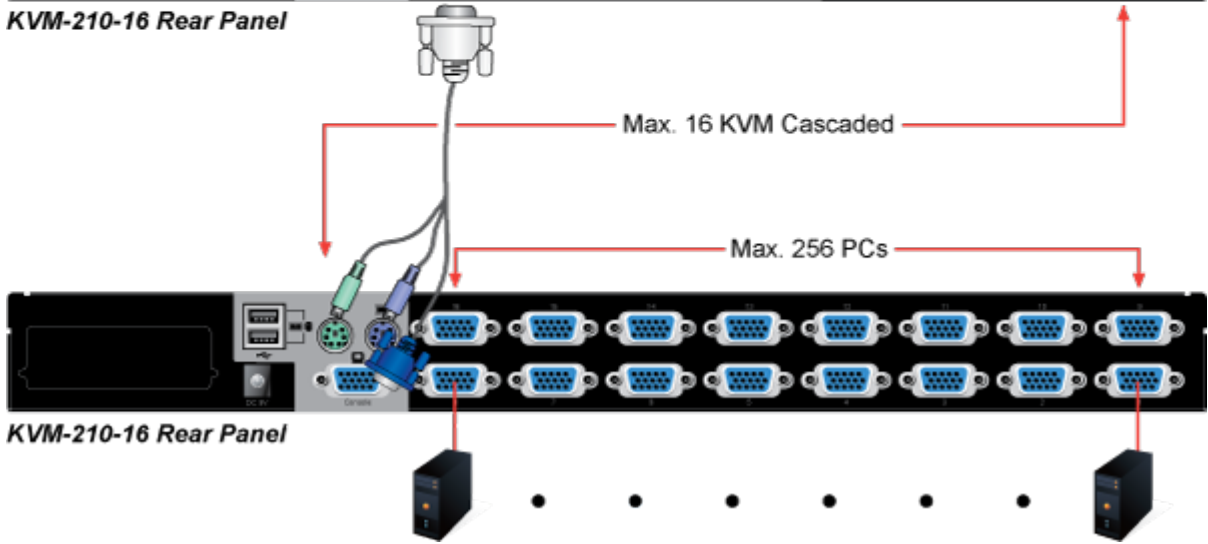

ZÁKLADNÍ SPECIFIKACE

Porty: 16 x HDB-15, 1 x PS/2 pro klávesnici, 1 x PS/2 pro myš, 1 x VGA HDB-15, 2 x USB typ A

Max. kaskáda: až 16 KVM pro ovládání až 256 PC

Max. rozlišení: 2048 x 1536

Napájení: DC 9 V, 1 A

Provozní teplota: -10 až 50 °C

Rozměry: 432 x 155 x 44 mm, rack 1U

Hmotnost: 2,22 kg

KVM-210-16 Rear Panel

KVM-210-16 Rear Panel

Computer Switching

PC1

PC2