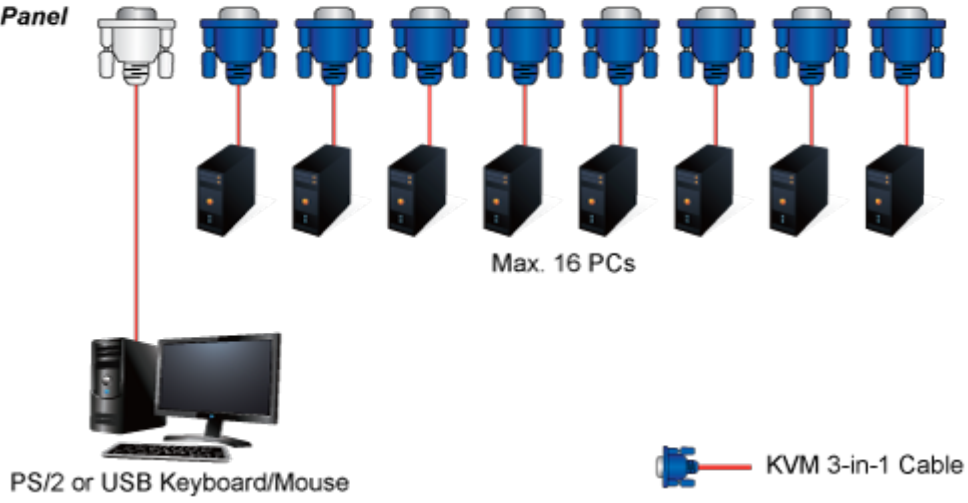

KVM-210-16 Rear Panel