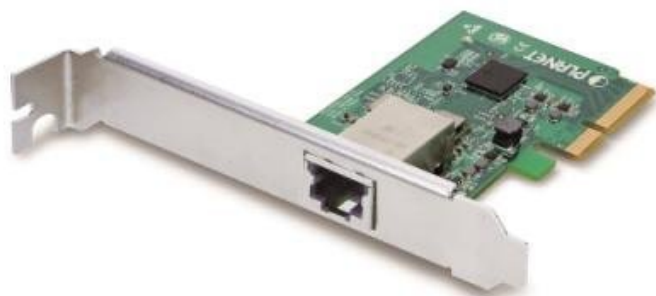

SÍŤOVÁ KARTA PLANET ENW-9803 V2

Cena celkem:	3 475 Kč (bez DPH: 2 872 Kč)
Běžná cena:	3 823 Kč
Ušetříte:	348 Kč
Kód zboží:	NETPLA1284
Part No.:	ENW-9803
Záruka:	26 měs.
Stav:	Nové zboží

Popis

PLANET ENW-9803 v2

10Gigabitový síťový adaptér s podporou 5Gb/2,5Gb/1Gb/100Mb, metalický konektor RJ-45, IEEE 802.3an, podpora RSS (multi CPU), PCI Express x4.

10Gigabitový adaptér instalovatelný do PCI Express x4 dovolující okamžitou realizaci nasazení 10Gbps přenosů. Slouží pro instalaci do serverů s požadavkem na maximální dostupnost a schopnost plné obsluhy klientů v síti nebo internetu. PCI Express rozhraní poskytuje vyšší propustnost proti původní PCI sběrnici, technologie dovoluje využít plný potenciál 10Gigabitů.

ZÁKLADNÍ SPECIFIKACE

Vlastnosti:

- 1x 10GBase-T, RJ-45, IEEE 802.3an
- Využití s kabeláží typu CAT6 až CAT7, viz. tabulka níže; je třeba dbát zvýšené pozornosti při instalaci RJ-45 konektorů!
- Podpora flow control (IEEE802.3x)
- Podpora Virtual LAN (VLAN) detekce tagů a zpracování (802.1Q)
- Hardwarová akcelerace TCP/IP protokolu, TCP/UDP checksum
- Podpora zpracování provozu na více procesorech- RSS (Receive-Side Scaling)
- 1Mb interní buffer
- Podpora 9K Jumbo Frame

Rozhraní: PCI-E 2.0 x4

Čipová sada: Tehuti TN4010, rozhraní Marwell 88x3110P

Rychlost: 10 Gb/ 5Gb/ 2,5Gb/ 1Gb/ 100 Mb

Porty: 1 x RJ-45

Příkon: < 5 W

Pracovní teplota: 0°C - 50°C

Rozměry: 122 x 120 x 82 mm

Podporovaná prostředí: