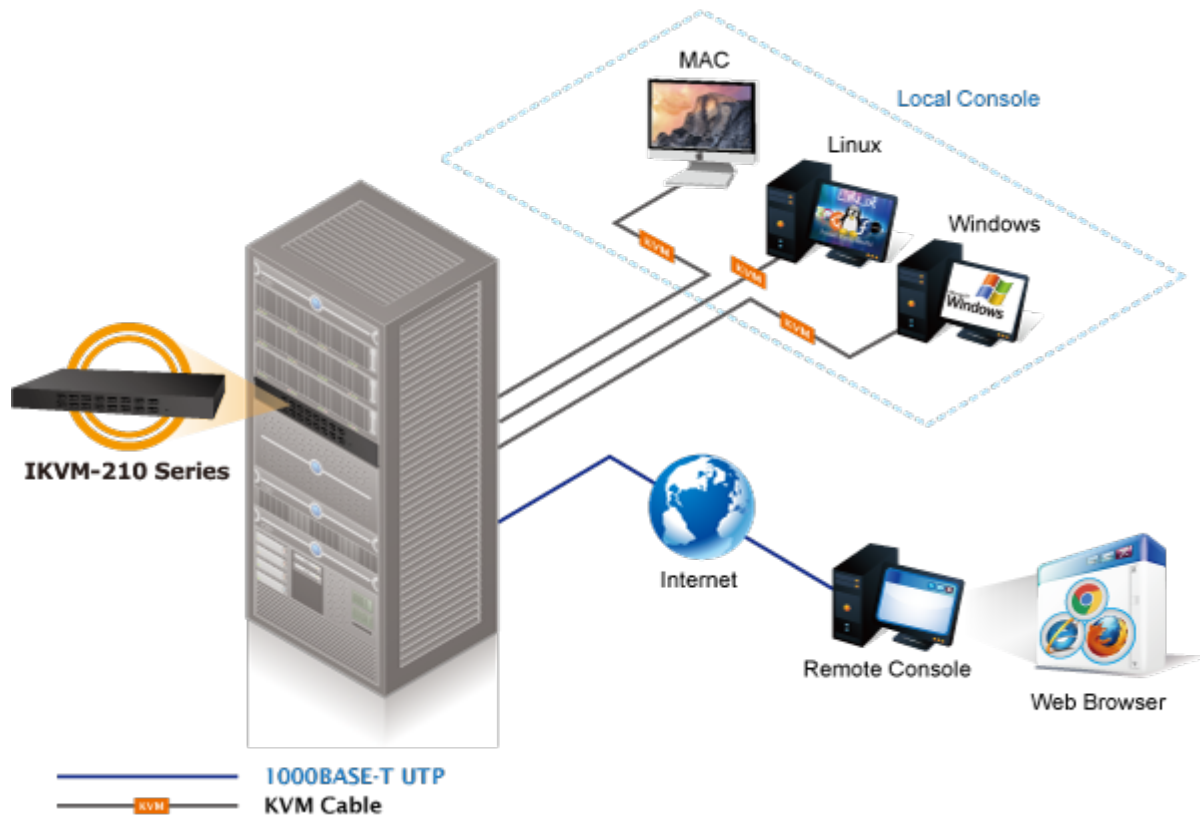

Vzdálené ovládání 8 počítačů po IP, vzdálené ovládání utilitou pro OS Windows, přenos obrazu s kompresí H.264. Lokální rozhraní VGA, USB, PS/2. LAN 1x 1000Base-T. Management PC může být pouze na platformě Windows. Ovládané počítače už jsou na OS nezávislé (Win, Linux, Mac...). Kaskádováním s klasickými KVM je možné ovládat až 64 stanic. 1 propojovací kabel délky 1,8 m v balení. Jednotka pro vzdálené ovládání několika počítačů přes internet nebo LAN síť díky interní možnosti hardwarového enkódování a přepínání periferních portů jako jsou video výstup, klávesnice a myš. Fyzicky se přenáší obraz z připojených počítačů nebo serverů, řešení vzdáleného ovládání je absolutně nezávislé na instalovaných operačních systémech, je umožněn přístup do BIOSu ovládaného stroje. Uživatel tak může spravovat až 8 počítačů, mezi jednotlivými vstupy se lze operativně elektronicky přepínat. Zařízení lze kaskádovat s dalšími KVM (keyboard-video-mouse) přepínači, jako jsou např. modely Planet KVM-210, počet ovládaných počítačů tak lze přímo rozšířit na počet 64 PC stanic.

ZÁKLADNÍ SPECIFIKACE

Počet ovládaných počítačů: 8

Přípojovací kabely: 8x KVM port pro připojení kabelu 3-v-1 (VGA, PS/2 klávesnice, PS/2 myš). Součástí balení 1x kabel KVM-KC1-1.8.

Porty: VGA HDB 15 pin pro připojení lokální klávesnice, myši a monitoru, 2x USB (typ A) porty pro připojení lokální klávesnice a myši

Mechanické vlastnosti a prostředí:

Rozměry: 432 x 155 x 44 mm

Hmotnost: 2,22 kg

Software ovládání a přístup:

- management pomocí dodané utility (Windows)
- max. rozlišení lokální 2048x1536, vzdálené 1920x1080
- zabezpečená komunikace s šifrováním provozu DES, 3DES, AES
- nastavení parametrů myši vzdáleného počítače: rychlost, zobrazování kurzoru, sloučení/rozdělení vzdálené a lokální myši
- softwarová klávesnice pro situace kdy je lokální klávesnice odlišná od vzdálené, mapování znaků