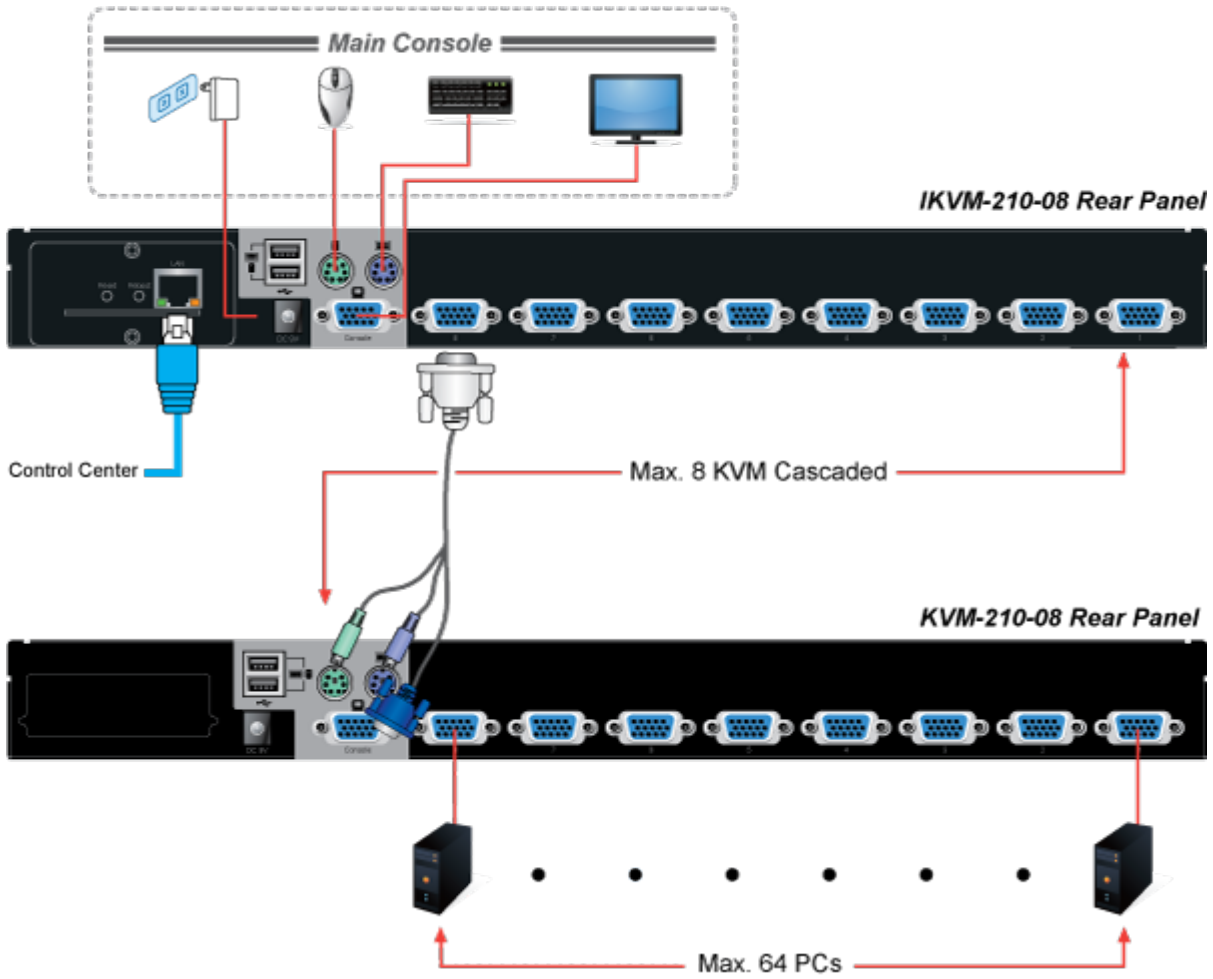

Vzdálené ovládání 8 počítačů po IP, vzdálené ovládání utilitou pro OS Windows, přenos obrazu s kompresí H.264. Lokální rozhraní VGA, USB, PS/2. LAN 1x 1000Base-T. Management PC může být pouze na platformě Windows. Ovládané počítače už jsou na OS nezávislé (Win, Linux, Mac...). Kaskádováním s klasickými KVM je možné ovládat až 64 stanic. 1 propojovací kabel délky 1,8 m v balení. Jednotka pro vzdálené ovládání několika počítačů přes internet nebo LAN síť díky interní možnosti hardwarového enkódování a přepínání periferních portů jako jsou video výstup, klávesnice a myš. Fyzicky se přenáší obraz z připojených počítačů nebo serverů, řešení vzdáleného ovládání je absolutně nezávislé na instalovaných operačních systémech, je umožněn přístup do BIOSu ovládaného stroje. Uživatel tak může spravovat až 8 počítačů, mezi jednotlivými vstupy se lze operativně elektronicky přepínat. Zařízení lze kaskádovat s dalšími KVM (keyboard-video-mouse) přepínači, jako jsou např. modely Planet KVM-210, počet ovládaných počítačů tak lze přímo rozšířit na počet 64 PC stanic.

ZÁKLADNÍ SPECIFIKACE

Počet ovládaných počítačů: 8

Přípojovací kabely: 8x KVM port pro připojení kabelu 3-v-1 (VGA, PS/2 klávesnice, PS/2 myš). Součástí balení 1x kabel KVM-KC1-1.8.

Porty: VGA HDB 15 pin pro připojení lokální klávesnice, myši a monitoru, 2x USB (typ A) porty pro připojení lokální klávesnice a myši

Mechanické vlastnosti a prostředí:

Rozměry: 432 x 155 x 44 mm

Hmotnost: 2,22 kg

Software ovládání a přístup:

- management pomocí dodané utility (Windows)
- max. rozlišení lokální 2048x1536, vzdálené 1920x1080
- zabezpečená komunikace s šifrováním provozu DES, 3DES, AES
- nastavení parametrů myši vzdáleného počítače: rychlost, zobrazování kurzoru, sloučení/rozdělení vzdálené a lokální myši
- softwarová klávesnice pro situace kdy je lokální klávesnice odlišná od vzdálené, mapování znaků