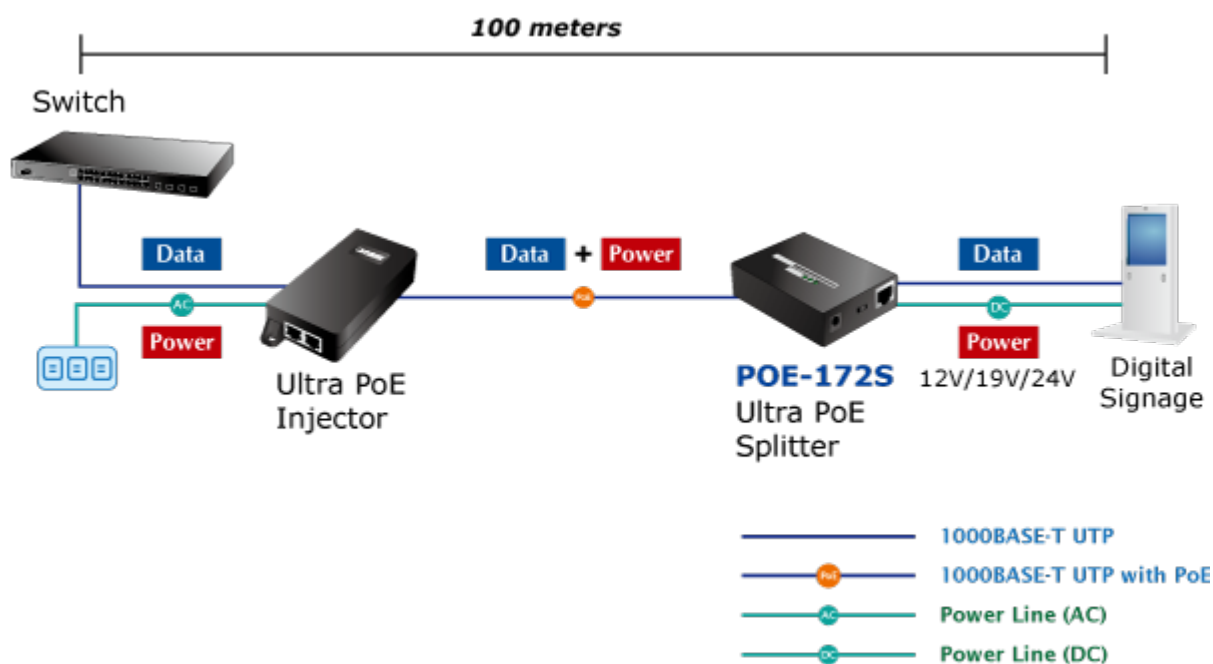

Popis

PLANET POE-172S

Gigabitový splitter pro napájení po Ethernetovém kabelu. Část pro přímé napájení vzdálených zařízení do příkonu až 60 W. Volitelné výstupní napětí 12/19/24 V DC, přepínání DIP přepínačem. Instalace desktop nebo do šasi.

"Power over Ethernet splitter" s maximální zatížitelností až 60 W pro napájení zařízení po ethernetu. Designovaný pro použití s kamerami PTZ, dotykovými monitory, pokladními terminály nebo Wi-Fi přístupovými body. Lze ho využít i pro napájení zařízení jako jsou embedded počítače nebo LCD zobrazovače, kiosky apod.

Napájení PoE lze realizovat i na gigabitovém ethernetu, napájení se přenáší po všech vodičích UTP/FTP ethernet vedení, injektor podporuje IEEE 802.3 / 802.3u / 802.3ab, 10/100/1000Base-T.

ZÁKLADNÍ SPECIFIKACE

Hmotnost: 300 g

POE funkce:

Celkový napájecí výkon: IEEE 802.3bt (zpětně kompatibilní s IEEE 802.3at, IEEE 802.3af)

Počet injektorů: 1 x až 60 W

Typ napájení: End-span, Mid-span

Typická aplikace:

PoE 802.3bt: