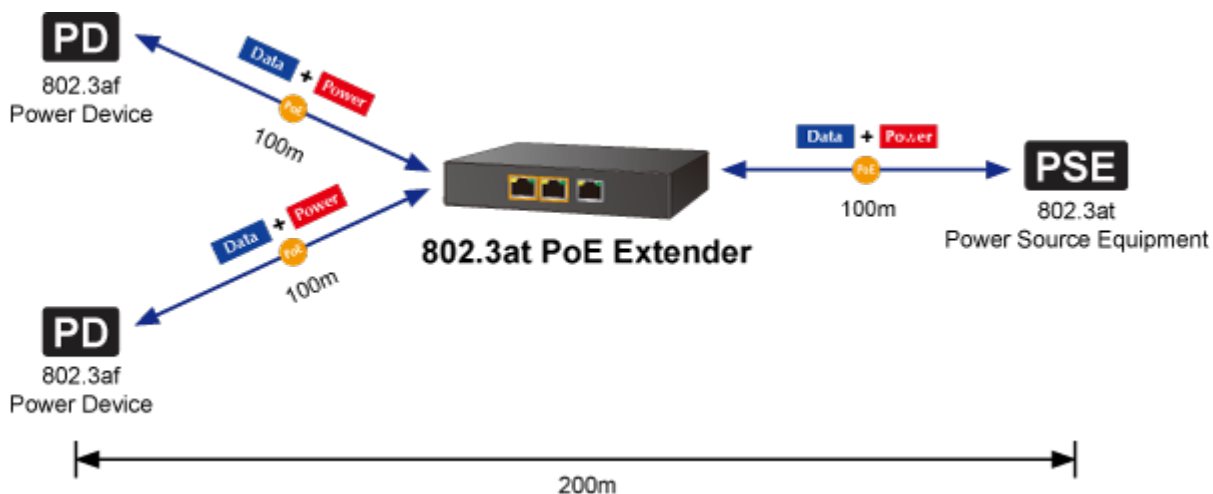

Aplikace extenderu je ideální v místě použití IP kamer nebo bezdrátových přístupových bodů na jejich delší přípojné vzdálenosti. Cenově se tak jedná o levné rozšíření možnosti instalovat napájená zařízení do míst vzdálenějších od centrálního switchu nebo racku. Použití spočívá v jednoduchém vložení extenderu na přerušené vedení.

ZÁKLADNÍ SPECIFIKACE

Fyzické vlastnosti:

Porty: 3 x RJ-45 10/100/1000Base-T

Paměť: 2k MAC adres, buffer 2 Mb

Propustnost: sběrnice 6 Gbps, provozně 4,46 Mpps

Podpora přenosu: JumboFrame 10 KB

Provedení: na zeď

Napájení: IEEE 802.3at DC 52-56 V, celkový příkon do 36 W

Ochrana: ESD do 2 kV, EFT do 2 kV

Provozní teplota: 0 až +50 °C

Rozměry: 140 x 77 x 28 mm

Hmotnost: 234 g

POE funkce:

Celkový napájecí výkon: 25 W, IEEE 802.3af, IEEE 802.3at

Počet injektorů: 1 x až 30,8 W (vstup), 2 x až 25 W

Typ napájení: End-span

Pokročilé funkce:

- 1. Rozšiřuje dosah PoE na dalších 100 metrů

 [Parametry](#)

 [Ostatní download](#)