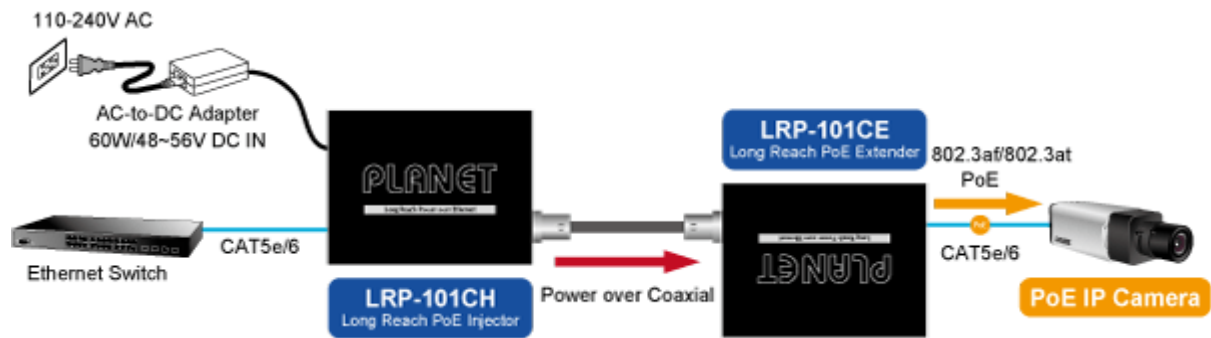

[Manuál](#)

[Ostatní download](#)