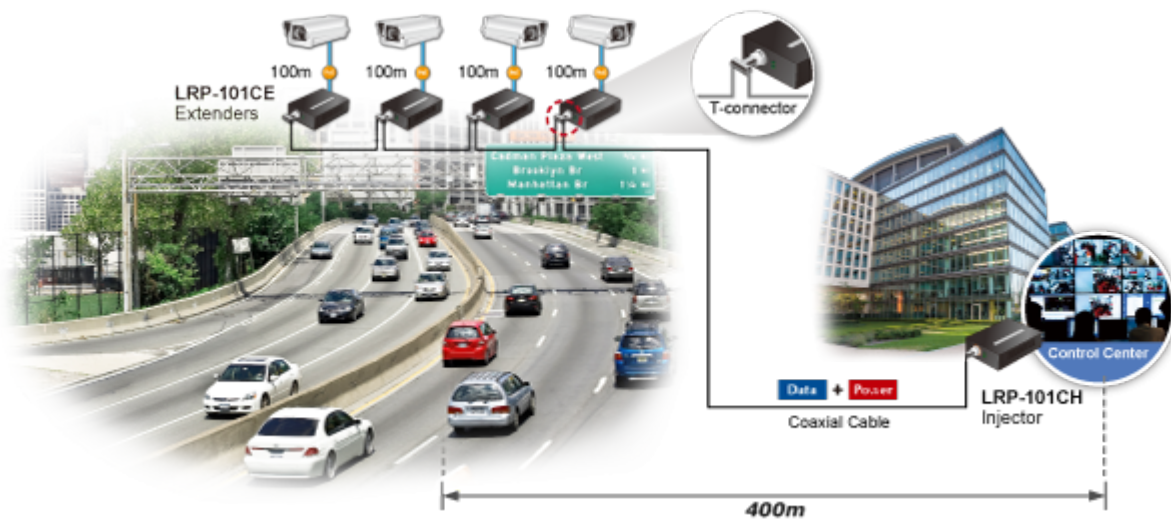

Možné způsoby použití: