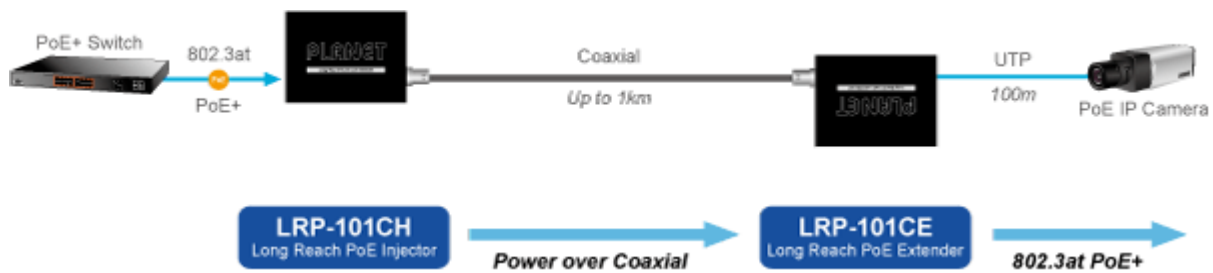

Možné způsoby použití: