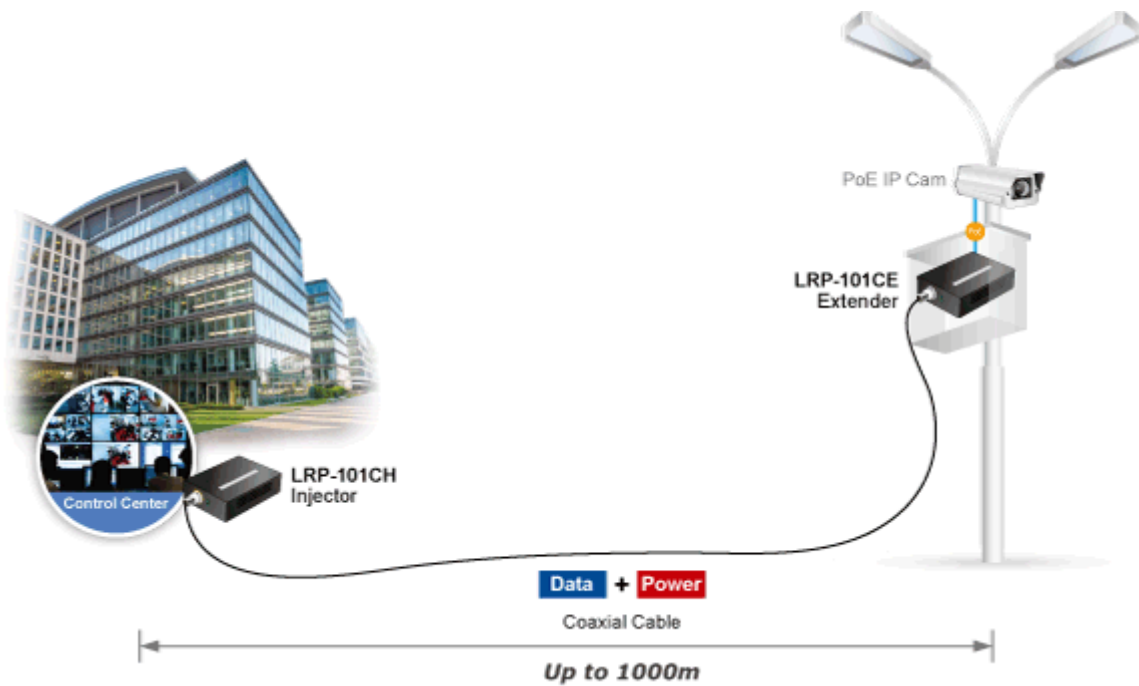

Možné způsoby použití: