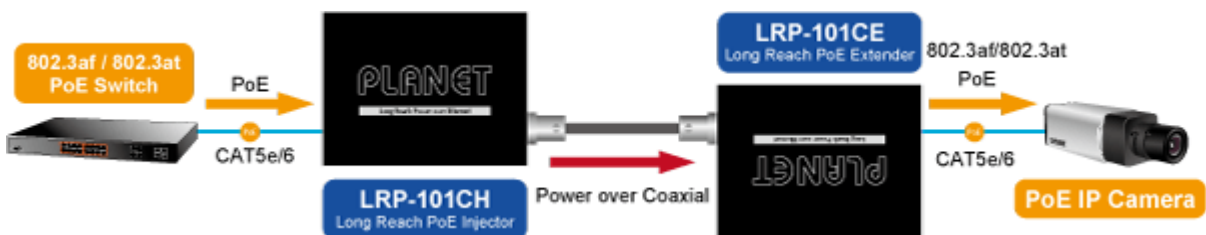

Napájení PoE: