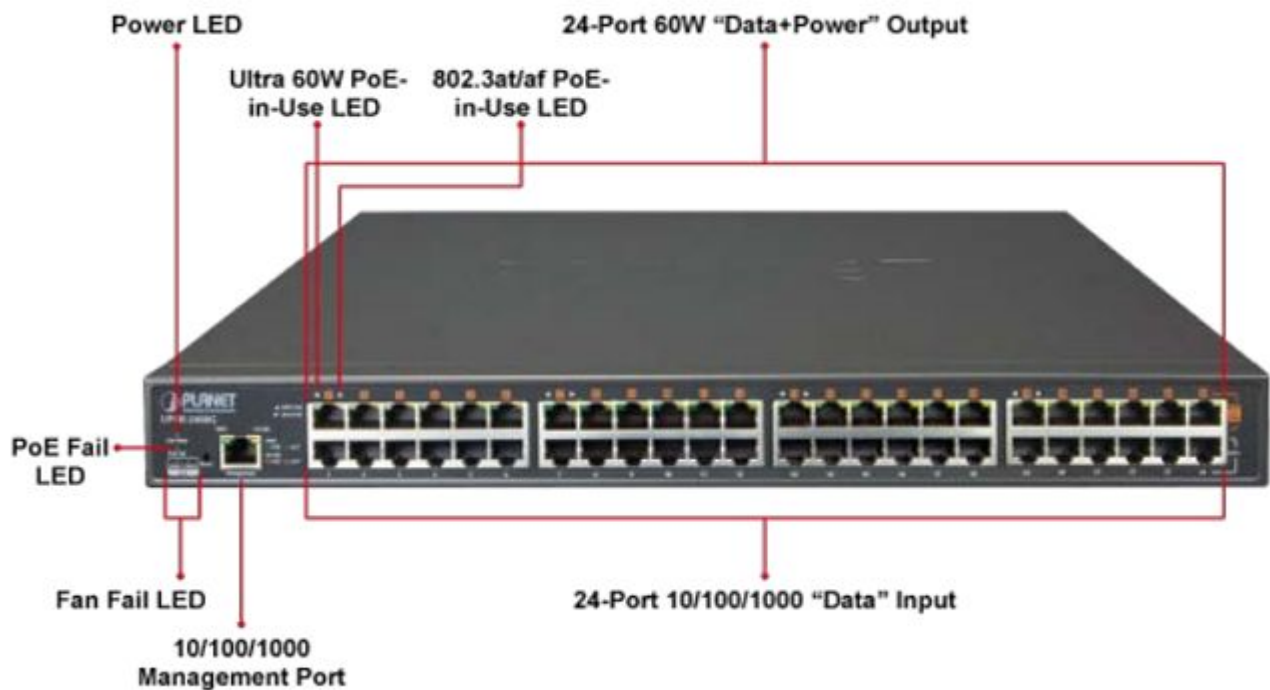

### PLANET UPOE-2400G

**24portový Ultra PoE+** injektor pro napájení po Ethernetovém kabelu, standard **IEEE 802.3bt PoE++ (8x až 95 W/port + 16x až 75 W/port)t**, 24x port data-in, 24x port data+power out.

Web správa, watchdog, scheduler, SNMP trap. Napájení AC 230 V, instalace 19"/1U.

Ultra PoE+ (power over ethernet) Injektor HUB pro napájení vícepřikonových zařízení IEEE 802.3bt po ethernetu. Je navržen pro napájení zařízení jako jsou PTZ nebo Speedome IP kamery, WiFi přístupové body, VoIP telefony a terminálové stanice včetně LCD monitorů.

K dispozici je celkem 16 portů **s celkovým napájecím výkonem 800 W**, injektor je průchozí, napájení přidružuje na již stávající ethernet Cat5/5e/6 vedení.

## ZÁKLADNÍ SPECIFIKACE

**Rozhraní:** 24 x RJ-45 10/100/1000 Mbps : 24 x Data input, 24 x PoE (Data + Power) output, 1 x RJ-45 port konzole

**Celkový napájecí výkon:** do 800 W, IEEE 802.3, IEEE 802.3u, IEEE 802.3ab, IEEE 802.3at, IEEE 802.3af, IEEE 802.3bt