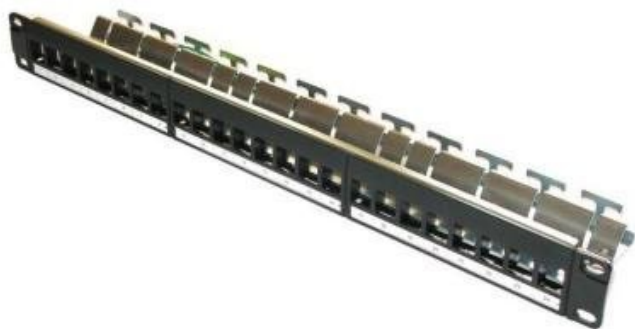

Josef Kedroníček (carnage.cz)

pc.sat.servis@email.cz

773485883

22.07.24 14:26:24

XTENDLAN PP19-24NA-C5E,6,6A,7

Cena celkem:	450 Kč (bez DPH: 372 Kč)
Běžná cena:	495 Kč
Ušetříte:	45 Kč
Kód zboží:	NETXTE2014
Part No.:	PP19-24NA-C6A
Záruka:	26 měs.
Stav:	Nové zboží

Popis

XtendLan PP19-24NA-C6A

Patch panel 1U, 24 otvorů, 19", neosazený. Vyvazovák s podporou kabelů, zemnicí vodič. Kovová konstrukce. Čelní panel překryt plastem. Pozice pro umístění popisek.

Doporučené keystone:

CAT6A - KESS6ASNIPX, KESW6NZIZX

CAT6 - KESW6SNIPX, KESS6SPPPX

CAT5E - KESS5SNIPX

ZÁKLADNÍ SPECIFIKACE

Počet portů: 24

Výška: 1U

Provedení racku: 19"

Kategorie: Cat5e,6,6A,7

Zadní panel: