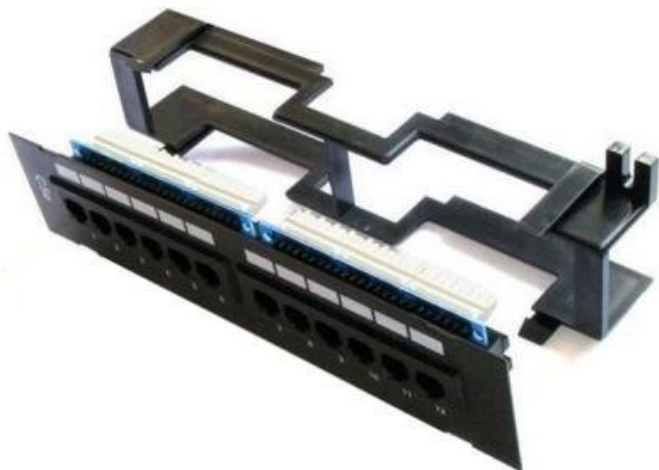

Josef Kedroníček (carnage.cz)

pc.sat.servis@email.cz

773485883

23.07.24 2:23:18

PATCH PANEL XTENDLAN PPWM-12C6U

Cena celkem:	456 Kč (bez DPH: 377 Kč)
Běžná cena:	502 Kč
Ušetříte:	46 Kč
Kód zboží:	NETXTE2518
Part No.:	PPWM-12C6U
Záruka:	26 měs.
Stav:	Nové zboží

Popis

XtendLan PPWM-12C6U

Propojovací panel, 12 portů RJ-45, narážecí kontakty normal. Čelní panel je snadno odnímatelný ze stěnového plastového rámečku.

ZÁKLADNÍ SPECIFIKACE

Počet portů: 12