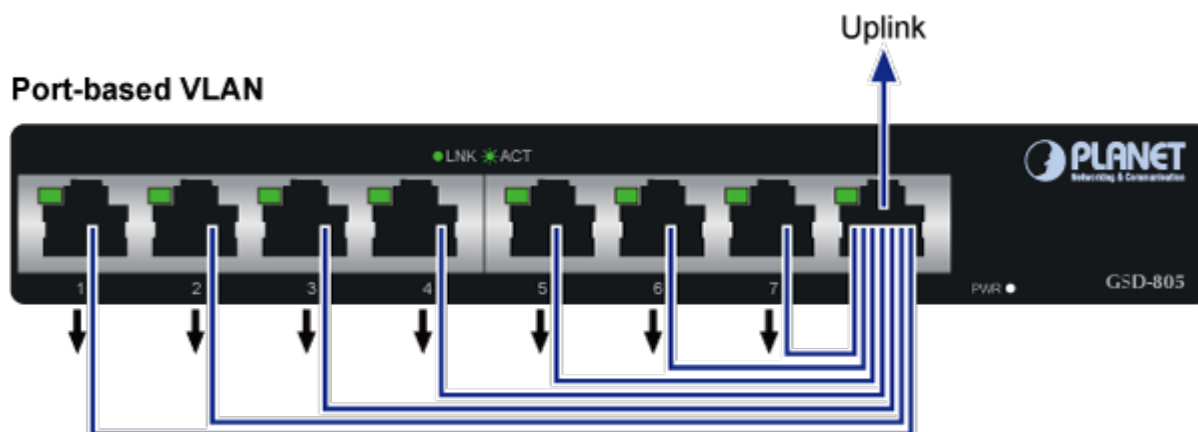

38 měs.

Stav:

Nové zboží

Popis

PLANET GSD-805v2

8portový Gigabitový desktopový přepínač. Portové VLAN s možnou izolací portů. ESD+EFT ochrany proti elektrostatice a přepětí. Energeticky úsporný dle IEEE 802.3az. Kovová skříň, interní napájecí zdroj, bez ventilátorů.

Gigabitové přepínače v miniaturním provedení pro stolní použití. Mají plnou propustnost, jsou neblokující, vybaveny architekturou Store and Forward.

ZÁKLADNÍ SPECIFIKACE

Fyzické vlastnosti:

Porty: 8 x RJ-45 10/100/1000BASE-T