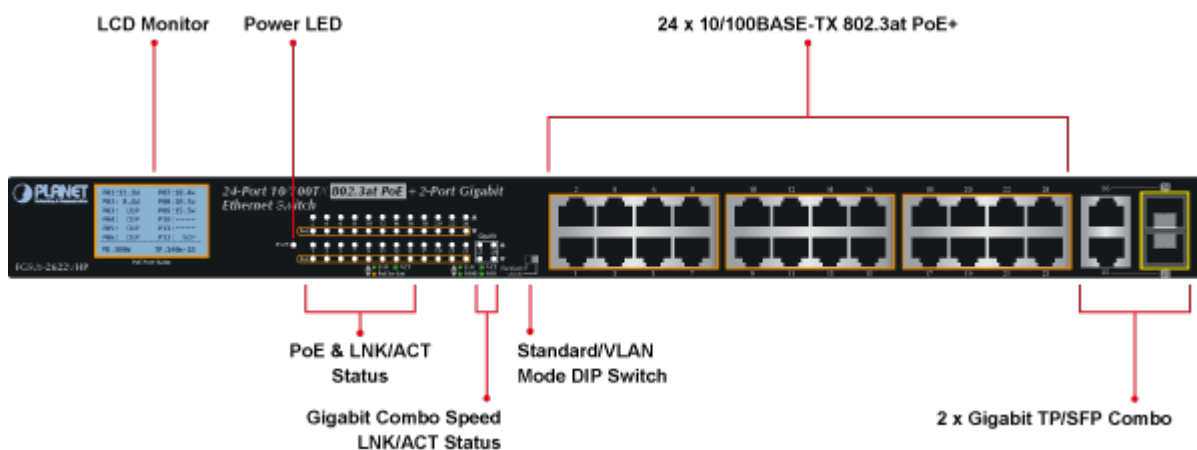

## SWITCH PLANET FGSW-2622VHP

Cena celkem:	<b>8 444 Kč</b>
	<b>(bez DPH: 6 979 Kč)</b>
Běžná cena:	<b>9 289 Kč</b>
Ušetříte:	<b>844 Kč</b>
Kód zboží:	NETPLA1570
Part No.:	FGSW-2622VHP
Záruka:	38 měs.
Stav:	Nové zboží

### Planet FGSW-2622VHP

2 Gigabitové porty 1000Base-Tp/SFP. 24 portů 10/100Base-TX s možností napájení dalších IEEE 802.3at zařízení, celkový výkon 300W.

LCD displej pro info o napájení, portové VLAN. ESD ochrany, interní AC zdroj.

Jedná se o 24portový 10/100Mbit fast ethernet switch se 2x Gigabitovými TP/SFP rozhraními. Umožňuje napájet další zařízení jako jsou IP kamery, VoIP telefony a WiFi přístupové body. Zařízení disponuje plně propustnou rychlou interní páteří sběrnicí. Gigabitová rozhraní poskytují další možnosti rozšiřitelnosti, flexibility a integrace v síti. LCD displej na předním panelu informuje o aktuálním vytížení PoE.

## Fyzické vlastnosti:

**Porty:** 24 x RJ-45 10/100BASE-TX, 2 x RJ-45 10/100/1000BASE-T, 2 x miniGBIC SFP 10000BASE-SX/LX

**Paměť:** 8k MAC adres

**Propustnost:** sběrnice 12,8 Gbps, provozně 9,5 Mpps (64B)