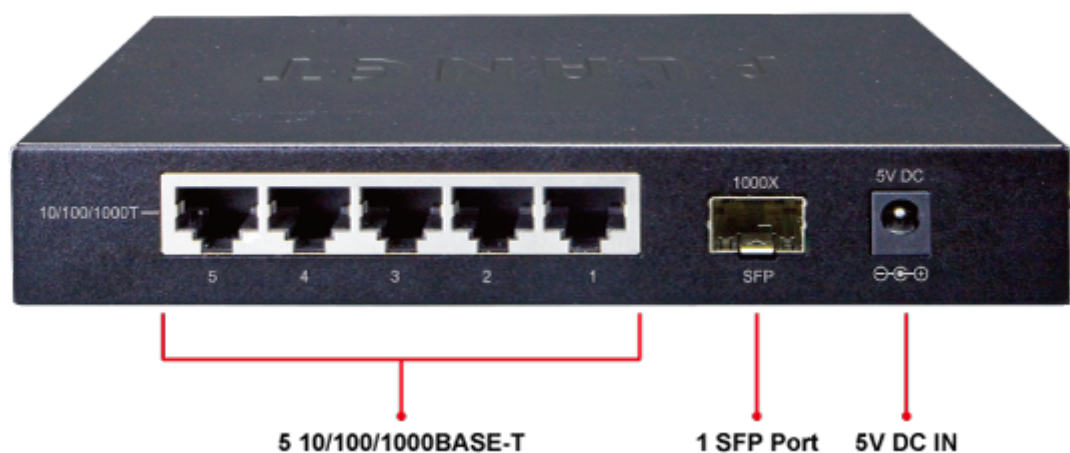

Kód zboží:

NETPLA1794

Part No.:

GSD-603F

Záruka:

38 měs.

Stav:

Nové zboží

Popis

PLANET GSD-603F

Gigabitový desktopový přepínač s 5x metalickými porty (RJ-45) a 1x SFP slotem pro instalaci optických modulů. Autodetekce rychlosti a typu kabelu. Kovová skříň. Napájení externě DC 5V. Podpora snížené spotřeby EuP (Energy-using Products).

Gigabitový přepínač pro interní instalaci nebo i do 10" rozvaděčů. Disponuje možností instalace jednoho gigabitového MiniGBIC modulu.

Podporuje novou direktivu EU ohledně příkonu síťových a koncových zařízení EuP (Energy-using Products), řídí vnitřní spotřebu proudu na základě vytížení ethernet portů.

ZÁKLADNÍ SPECIFIKACE

Fyzické vlastnosti:

Porty: 5 x RJ-45 10/100/1000BASE-T, 1 x SFP 1000BASE-X

Paměť: 2k MAC adres, buffer 1,5Mb

Propustnost: sběrnice 12 Gbps, provozně 8,9 Mpps (64B)

Podpora přenosu: JumboFrame 9K