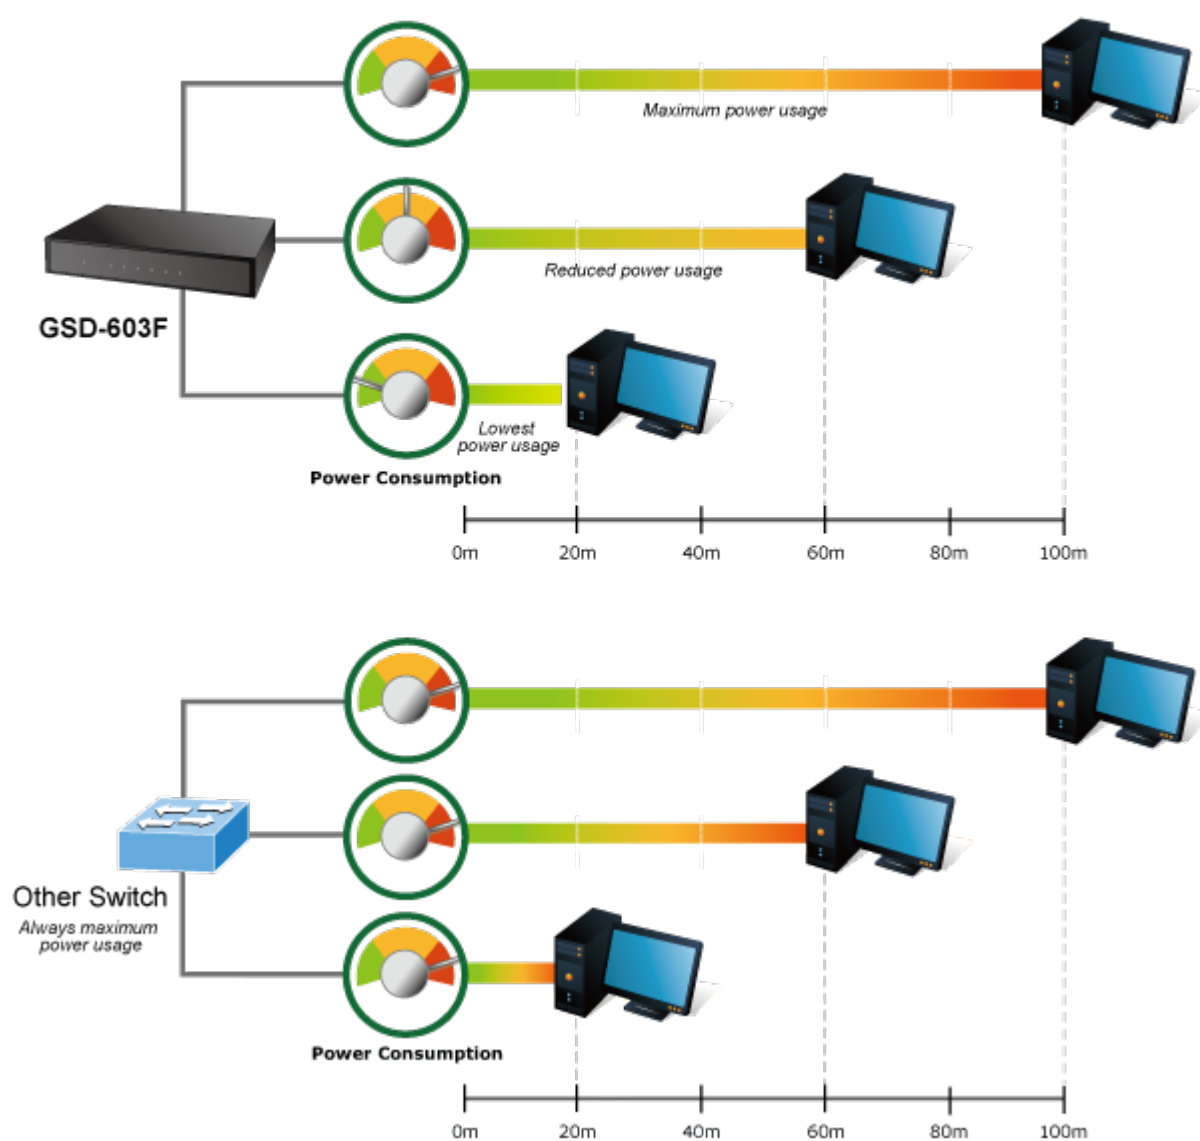

Popis

PLANET GSD-603F

Gigabitový desktopový přepínač s 5x metalickými porty (RJ-45) a 1x SFP slotem pro instalaci optických modulů. Autodetekce rychlosti a typu kabelu. Kovová skříň. Napájení externě DC 5V. Podpora snížené spotřeby EuP (Energy-using Products).

Gigabitový přepínač pro interní instalaci nebo i do 10" rozvaděčů. Disponuje možností instalace jednoho gigabitového MiniGBIC modulu.

Podporuje novou direktivu EU ohledně příkonu síťových a koncových zařízení EuP (Energy-using Products), řídí vnitřní spotřebu proudu na základě vytížení ethernet portů.

ZÁKLADNÍ SPECIFIKACE

Fyzické vlastnosti:

Porty: 5 x RJ-45 10/100/1000BASE-T, 1 x SFP 1000BASE-X

Paměť: 2k MAC adres, buffer 1,5Mb

Propustnost: sběrnice 12 Gbps, provozně 8,9 Mpps (64B)

Podpora přenosu: JumboFrame 9K

Provedení: Desktop

Napájení: externí 5V DC, celkový příkon do 4,1 W

Ochrana: ne

Provozní teplota: 0°C - 50°C

Rozměry: 162 x 102 x 28 mm

Hmotnost: 398 g

Intelligent Power Savings

[Manuál](#)