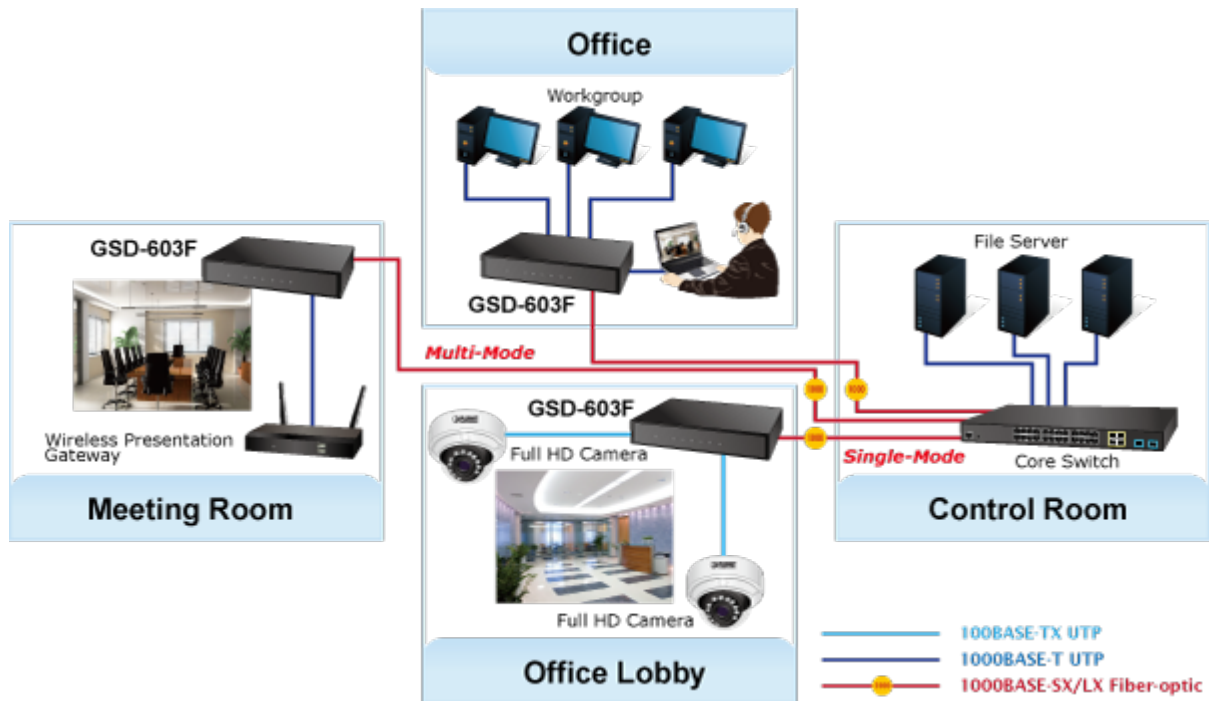

Popis

PLANET GSD-603F

Gigabitový desktopový přepínač s 5x metalickými porty (RJ-45) a 1x SFP slotem pro instalaci optických modulů. Autodetekce rychlosti a typu kabelu. Kovová skříň. Napájení externě DC 5V. Podpora snížené spotřeby EuP (Energy-using Products).

Gigabitový přepínač pro interní instalaci nebo i do 10" rozvaděčů. Disponuje možností instalace jednoho gigabitového MiniGBIC modulu.

Podporuje novou direktivu EU ohledně příkonu síťových a koncových zařízení EuP (Energy-using Products), řídí vnitřní spotřebu proudu na základě vytížení ethernet portů.

ZÁKLADNÍ SPECIFIKACE

Fyzické vlastnosti:

Porty: 5 x RJ-45 10/100/1000BASE-T, 1 x SFP 1000BASE-X

Paměť: 2k MAC adres, buffer 1,5Mb

Propustnost: sběrnice 12 Gbps, provozně 8,9 Mpps (64B)

Podpora přenosu: JumboFrame 9K

Provedení: Desktop

Napájení: externí 5V DC, celkový příkon do 4,1 W

Ochrana: ne

Provozní teplota: 0°C - 50°C

Rozměry: 162 x 102 x 28 mm

Hmotnost: 398 g

Intelligent Power Savings

[Manuál](#)