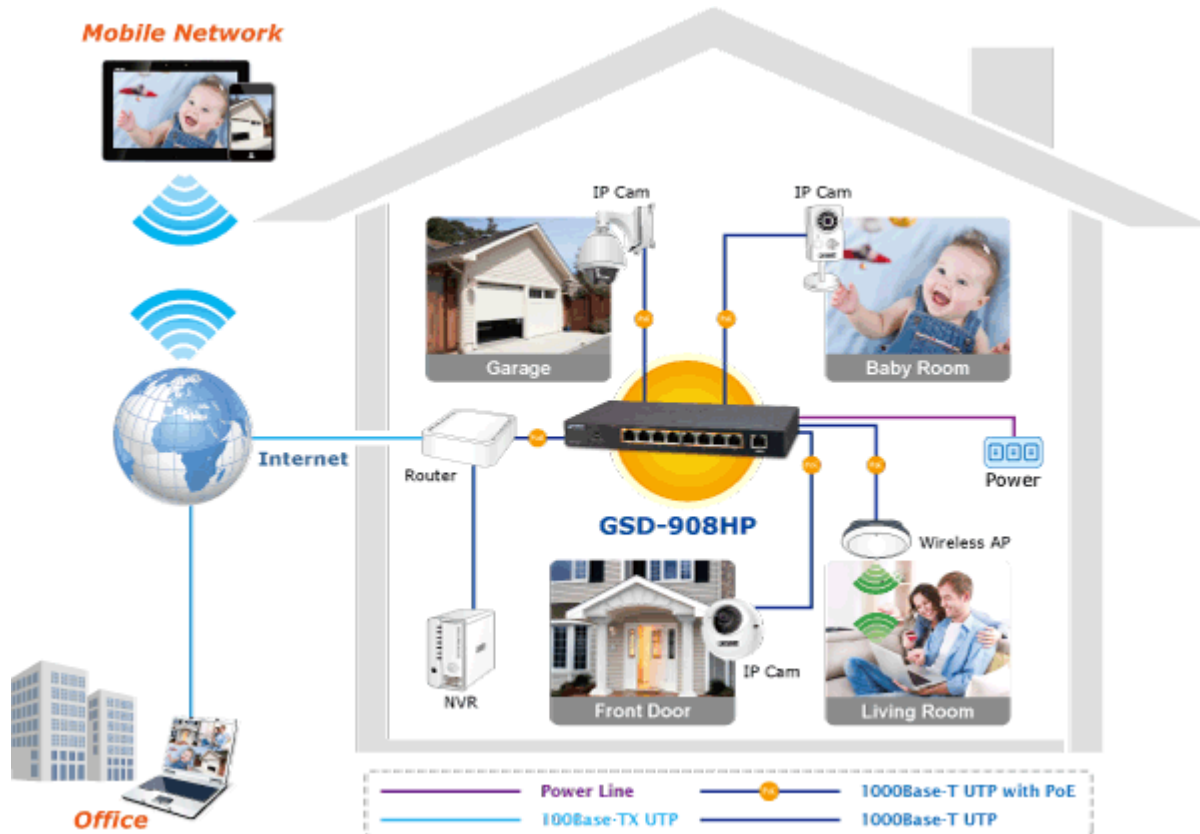

Josef Kedroníček (carnage.cz)

pc.sat.servis@email.cz

773485883

22.07.24 23:19:16

SWITCH PLANET GSD-908HP

Cena celkem:	2 772 Kč
	(bez DPH: 2 291 Kč)
Běžná cena:	3 049 Kč
Ušetříte:	277 Kč
Kód zboží:	NETPLA1851
Part No.:	GSD-908HP
Záruka:	38 měs.
Stav:	Nové zboží

Popis

PLANET GSD-908HP

Gigabitový přepínač 9 portů 1000Base-T, 8 portů s PoE injektorem 802.3af, napájecí výkon až 100W. Externí napájecí zdroj, kovové provedení, bez ventilátorů.

Gigabitový 9portový přepínač s 8 PoE (power over ethernet) porty pro centralizované napájení zařízení po ethernetu jako jsou IP kamery, WiFi prvky nebo VOIP telefony. Celkem je k dispozici výstupní výkon 120W. Zařízení je svým provedením vhodné jak pro instalaci do domácích nebo kancelářských prostorů, je vhodné i pro aplikace v lokálních rozvaděčích. Výstupní výkon PoE portů je regulován v závislosti na příkonu napájených zařízení.

Provedení: desktop

Napájení: zdroj DC 55V, 2A max., celkový příkon do 100W

Ochrana: ne

Provozní teplota: 0 - 50°C

Rozměry: 235 x 103 x 27 mm

Hmotnost: 628 g

POE funkce:

Celkový napájecí výkon: 100 W, IEEE 802.3af, IEEE 802.3at

Počet injektorů: 8 x až 30 W

Perfect Combination 8-Port PoE Switch + 8-Ch NVR

[Parametry](#)

[Prezentace a použití](#)

[Manuál](#)

[Ostatní download](#)