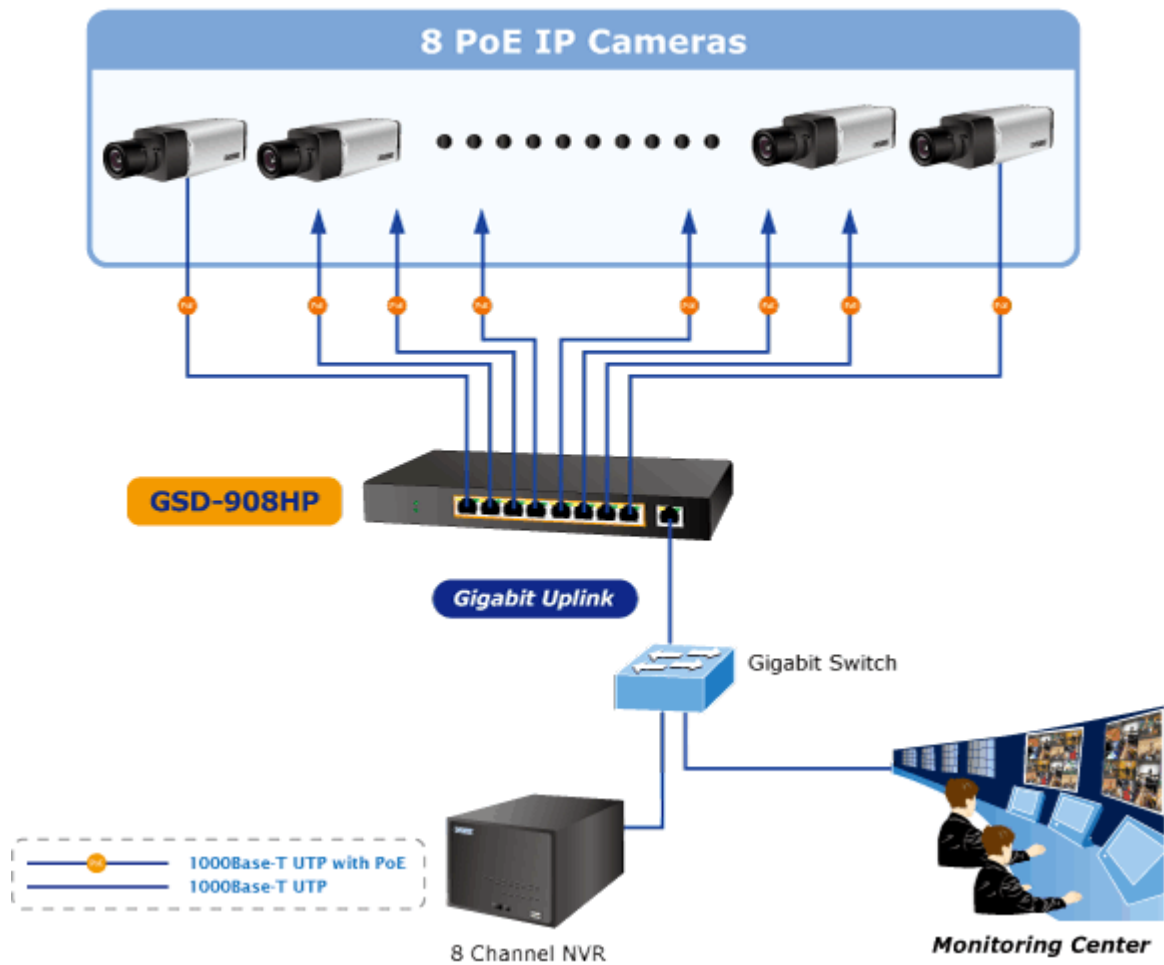

Popis

PLANET GSD-908HP

Gigabitový přepínač 9 portů 1000Base-T, 8 portů s PoE injektorem 802.3af, napájecí výkon až 100W. Externí napájecí zdroj, kovové provedení, bez ventilátorů.

Gigabitový 9portový přepínač s 8 PoE (power over ethernet) porty pro centralizované napájení zařízení po ethernetu jako jsou IP kamery, WiFi prvky nebo VOIP telefony. Celkem je k dispozici výstupní výkon 120W. Zařízení je svým provedením vhodné jak pro instalaci do domácích nebo kancelářských prostorů, je vhodné i pro aplikace v lokálních rozvaděčích. Výstupní výkon PoE portů je regulován v závislosti na příkonu napájených zařízení.

ZÁKLADNÍ SPECIFIKACE

Fyzické vlastnosti:

Porty: 9 x 10/100/1000BASE-T s PoE, 1 x 10/100/1000BASE-T

Paměť: 4k MAC adres, buffer 192 KB

Propustnost: sběrnice 18 Gbps, provozně 13,3 Mpps (64B)

Podpora přenosu: JumboFrame 9KB

Provedení: desktop

Napájení: zdroj DC 55V, 2A max., celkový příkon do 100W

Ochrana: ne

Provozní teplota: 0 - 50°C

Rozměry: 235 x 103 x 27 mm

Hmotnost: 628 g

POE funkce:

Celkový napájecí výkon: 100 W, IEEE 802.3af, IEEE 802.3at

Počet injektorů: 8 x až 30 W

Perfect Combination 8-Port PoE Switch + 8-Ch NVR

[Parametry](#)

[Prezentace a použití](#)

[Manuál](#)

[Ostatní download](#)