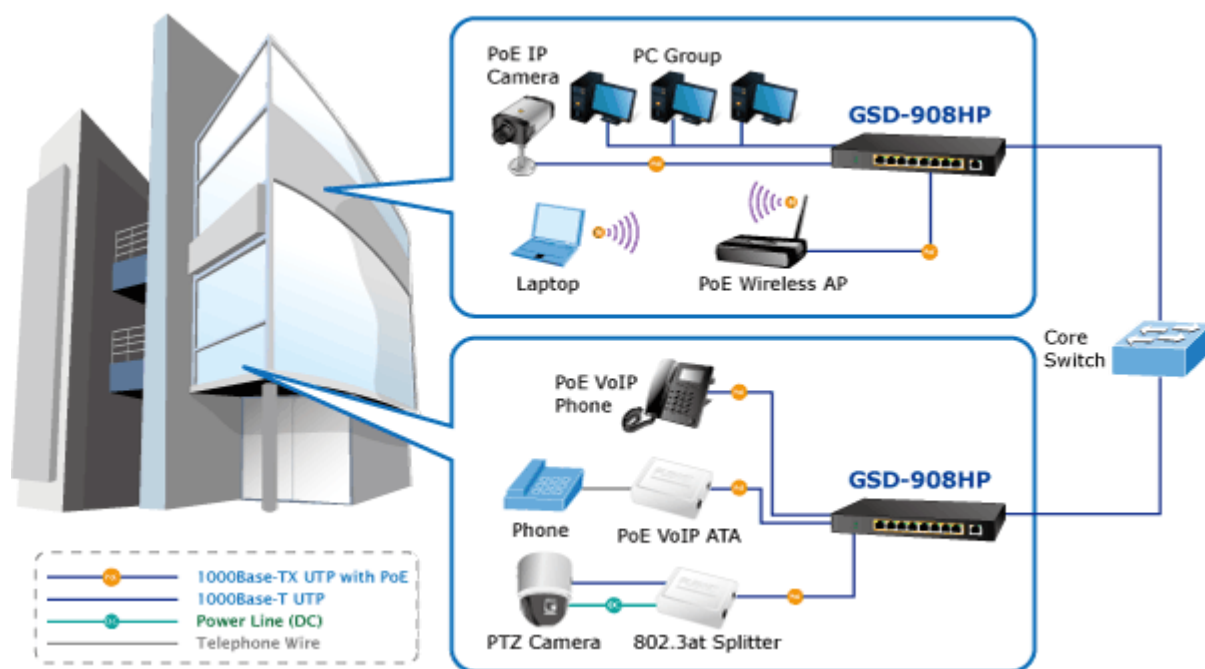

Popis

PLANET GSD-908HP

Gigabitový přepínač 9 portů 1000Base-T, 8 portů s PoE injektorem 802.3af, napájecí výkon až 100W. Externí napájecí zdroj, kovové provedení, bez ventilátorů.

Gigabitový 9portový přepínač s 8 PoE (power over ethernet) porty pro centralizované napájení zařízení po ethernetu jako jsou IP kamery, WiFi prvky nebo VOIP telefony. Celkem je k dispozici výstupní výkon 120W. Zařízení je svým provedením vhodné jak pro instalaci do domácích nebo kancelářských prostorů, je vhodné i pro aplikace v lokálních rozvaděčích. Výstupní výkon PoE portů je regulován v závislosti na příkonu napájených zařízení.

ZÁKLADNÍ SPECIFIKACE

Fyzické vlastnosti:

Porty: 9 x 10/100/1000BASE-T s PoE, 1 x 10/100/1000BASE-T

Paměť: 4k MAC adres, buffer 192 KB

Propustnost: sběrnice 18 Gbps, provozně 13,3 Mpps (64B)

Podpora přenosu: JumboFrame 9KB

Provedení: desktop

Napájení: zdroj DC 55V, 2A max., celkový příkon do 100W

Ochrana: ne

Provozní teplota: 0 - 50°C

Rozměry: 235 x 103 x 27 mm

Hmotnost: 628 g

POE funkce:

Celkový napájecí výkon: 100 W, IEEE 802.3af, IEEE 802.3at

Počet injektorů: 8 x až 30 W

Perfect Combination 8-Port PoE Switch + 8-Ch NVR

[Parametry](#)

[Prezentace a použití](#)

[Manuál](#)

[Ostatní download](#)