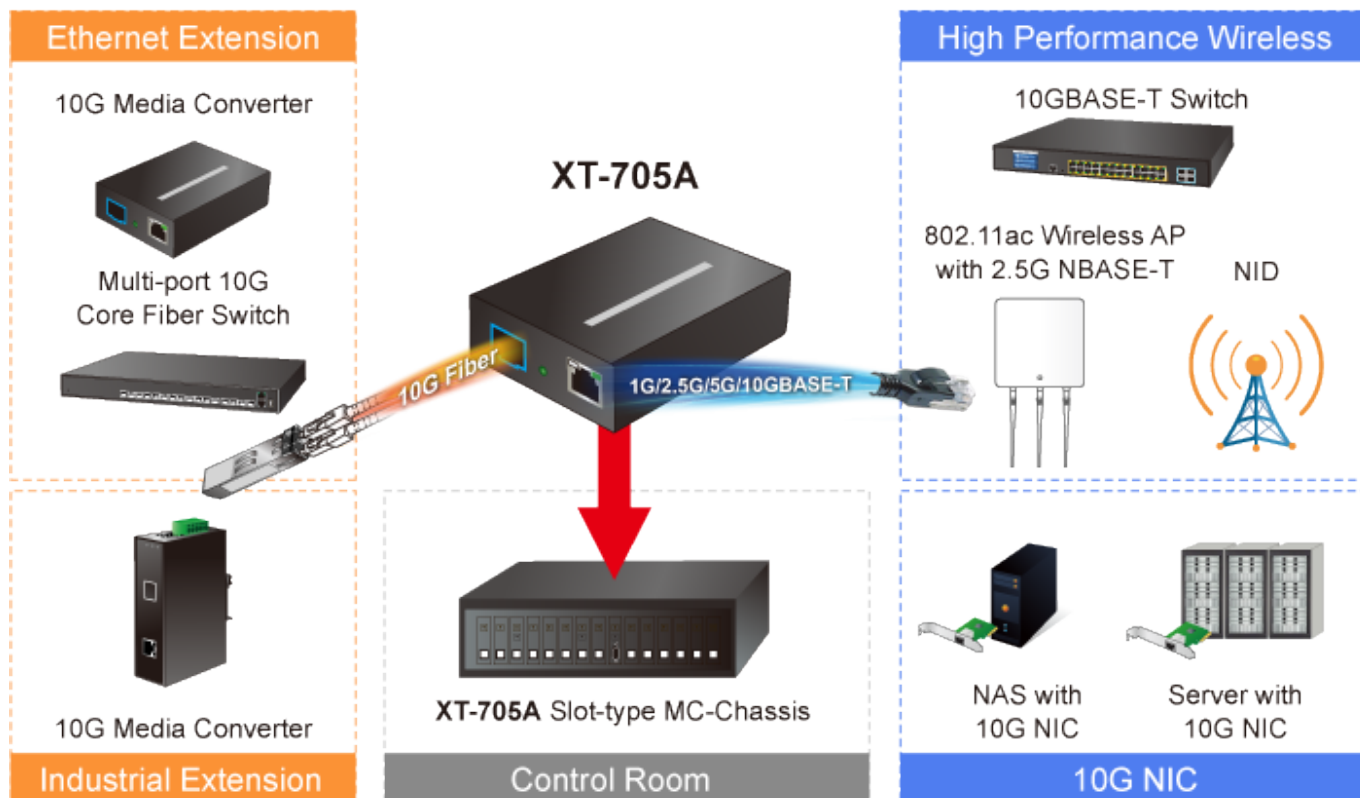

Popis

PLANET XT-705A

Jednoduchý media konvertor vybavený metalickým RJ-45 konektorem s rychlostí 100/1000/2,5G/5G/10G a optickým SFP+ portem s rychlostí až 10GBASE. Použití je vhodné v sítích, kde je vyžadována extrémně vysoká šířka pásma, jako jsou například data centra, cloudová úložiště, nebo infrastruktura operátorů.

10Gbps Fiber to Copper Media Converter Application

Díky spolehlivosti je zaručena vysoká přenosová rychlost bez rizika ztráty paketů při extrémní rychlosti. Samozřejmostí je ochrana až 6 KV DC ESD. Další výhodou je nízká spotřeba 3,75 W při plné zátěži.

ZÁKLADNÍ SPECIFIKACE

Fyzické vlastnosti:

Porty: 1 x RJ-45 100/1000/2,5G/5G/10GBASE-T, 1 x SFP+ 10GBASE-XR

Podpora přenosu: JumboFrame 16K

Propustnost: sběrnice 20 Gbps, provozně 2,48 Mpps (64B)

Tabulka záznamů: 9K MAC adres

Provedení: vnitřní

Napájení: zdroj 5V DC, 2A max., celkový příkon do 3,75 W

Ochrana: ESD 6 KV DC

Provozní teplota: 0 až 50°C

Rozměry: 94 x 70 x 26 mm

Hmotnost: 180 g

Příklad zapojení:

Fiber to Ethernet Can Support Large-scale Retail Networks