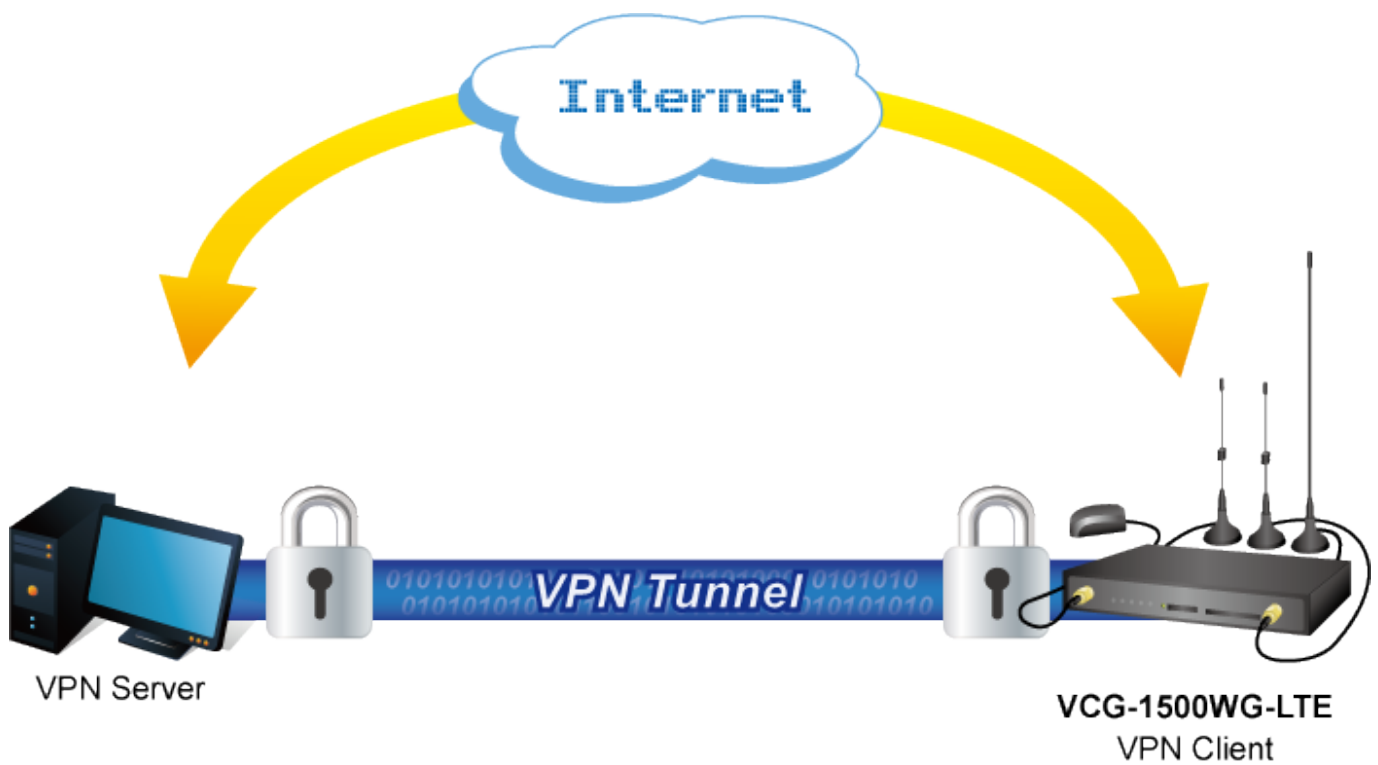

Popis

PLANET VCG-1500WG-LTE

Mobilní brána pro náročné aplikace a nasazení jako IoV (Internet ve vozidlech). Disponuje bezdrátovou technologií 4G/LTE, Wi-Fi a GPS navigací. Zařízení dále nabízí pět ethernetových portů (4 LAN porty a 1 WAN port), technologii VPN a řízení šířky pásma, které umožňuje připojení k veřejné síti a umožňuje tak cestujícím přístup k internetu. Obsahuje rovněž jeden slot pro SIM kartu, 1 x konzolový port, 2 x slot pro karty TF. Kovové pouzdro má stupeň krytí IP30. Napájení DC 6 - 32 V. Součástí balení jsou montážní konzoly pro vozidla.

Podporuje vícepásmové připojení s FDD LTE / TDD LTE / WCDMA / GSM / LTE Cat4. Jedna odpojitelná anténa pro mobilní připojení 4G/LTE. LED indikace stavu připojení 3G/4G. Dvě odpojitelné antény pro Wi-Fi připojení 4G/LTE. Kompatibilní s IEEE 802.11b/g/n 2,4GHz. 64-/128-bit WEP, WPA/WPA2 and WPA-PSK/WPA2-PSK (TKIP/AES šifrování). LED indikace stavu.

Standard: IEEE 802.11b/g/n 2.4GHz

Bezdrátový režim: Access Point

Přenosová rychlost: 300 Mb/s

Šifrování: ano, 64/128-bit WEP, WPA, WPA-PSK, WPA2, WPA2-PSK

Dosah: až 150 m

Funkce administrace:

Správa: konzole, Telnet, Web

Zabezpečení sítě: podporuje IP, URL a MAC filtr

Podpora VPN: ano, GRE, PPTP, IPSec, L2TP

QoS: Bandwidth management

Způsob připojení WAN: PPPoE, Static, DHCP client

**VPN Encryption for
Network Security and Data Protection**