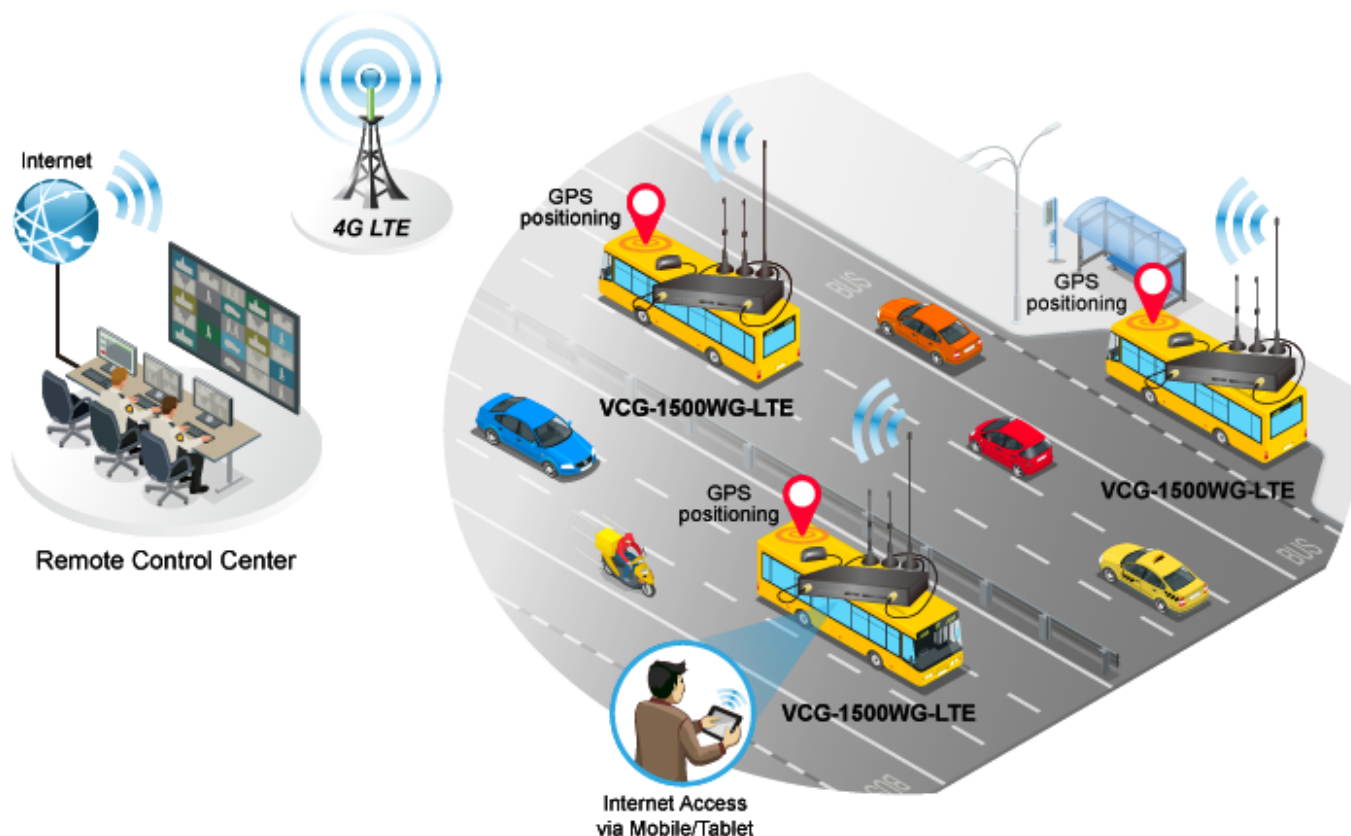

Josef Kedroníček (carnage.cz)

pc.sat.servis@email.cz

773485883

22.07.24 17:55:42

MOBILNÍ BRÁNA PLANET VCG-1500WG-LTE

Cena celkem:	9 149 Kč (bez DPH: 7 561 Kč)
Běžná cena:	10 063 Kč
Ušetříte:	915 Kč
Kód zboží:	NETPLA2123
Part No.:	VCG-1500WG-LTE-EU
Záruka:	38 měs.
Stav:	Nové zboží

Popis

PLANET VCG-1500WG-LTE

Mobilní brána pro náročné aplikace a nasazení jako IoV (Internet ve vozidlech). Disponuje bezdrátovou technologií 4G/LTE, Wi-Fi a GPS navigací. Zařízení dále nabízí pět ethernetových portů (4 LAN porty a 1 WAN port), technologii VPN a řízení šířky pásma, které umožňuje připojení k veřejné síti a umožňuje tak cestujícím přístup k internetu. Obsahuje rovněž jeden slot pro SIM kartu, 1 x konzolový port, 2 x slot pro karty TF. Kovové pouzdro má stupeň krytí IP30. Napájení DC 6 - 32 V. Součástí balení jsou montážní konzoly pro vozidla.

Podporuje vícepásmové připojení s FDD LTE / TDD LTE / WCDMA / GSM / LTE Cat4. Jedna odpojitelná anténa pro mobilní připojení 4G/LTE. LED indikace stavu připojení 3G/4G. Dvě odpojitelné antény pro Wi-Fi připojení 4G/LTE. Kompatibilní s IEEE 802.11b/g/n 2,4GHz. 64-/128-bit WEP, WPA/WPA2 and WPA-PSK/WPA2-PSK (TKIP/AES šifrování). LED indikace stavu.

Provedení: do auta

Napájení: DC 6 - 32V, celkový příkon do 3 W

Ochrana: ESD do 15 kV

Provozní teplota: -25°C - 65°C, vlhkost do 95%

Rozměry: 168 x 104 x 25 mm (bez antén a konektoru)

Hmotnost: 537 g (bez antén)