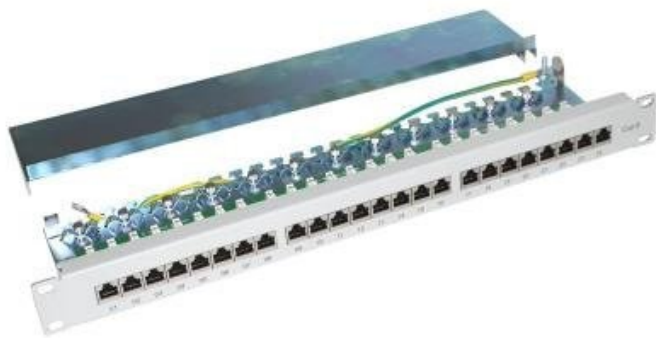

## XTENDLAN XL-PP19-24C6S-A-GREY

Cena celkem:	<b>1 249 Kč</b> <b>(bez DPH: 1 032 Kč)</b>
Běžná cena:	<b>1 374 Kč</b>
Ušetříte:	<b>125 Kč</b>
Kód zboží:	NETXTE5874
Part No.:	XL-PP19-24C6S-A-GREY
Záruka:	26 měs.
Stav:	Nové zboží

### XtendLanXL-PP19-24C6S-A-GREY

Propojovací patch panel **osazený 24 porty Cat6**. Zařízení vyniká kvalitním zpracováním, které s přehledem zvládne 200 zářezů a 1000 zapojení a odpojení. Panel je **stíněný** a jeho horní kryt lze jednoduše sejmout díky technologii "Clip Lock" bez použití nářadí. Součástí těla panelu je vyvazovací lišta pro pevné připevnění kabelů. **Vhodné pro vodiče AWG 23.**

### ZÁKLADNÍ SPECIFIKACE

**Počet portů:** 24

**Výška:** 1U

**Provedení racku:** 19"