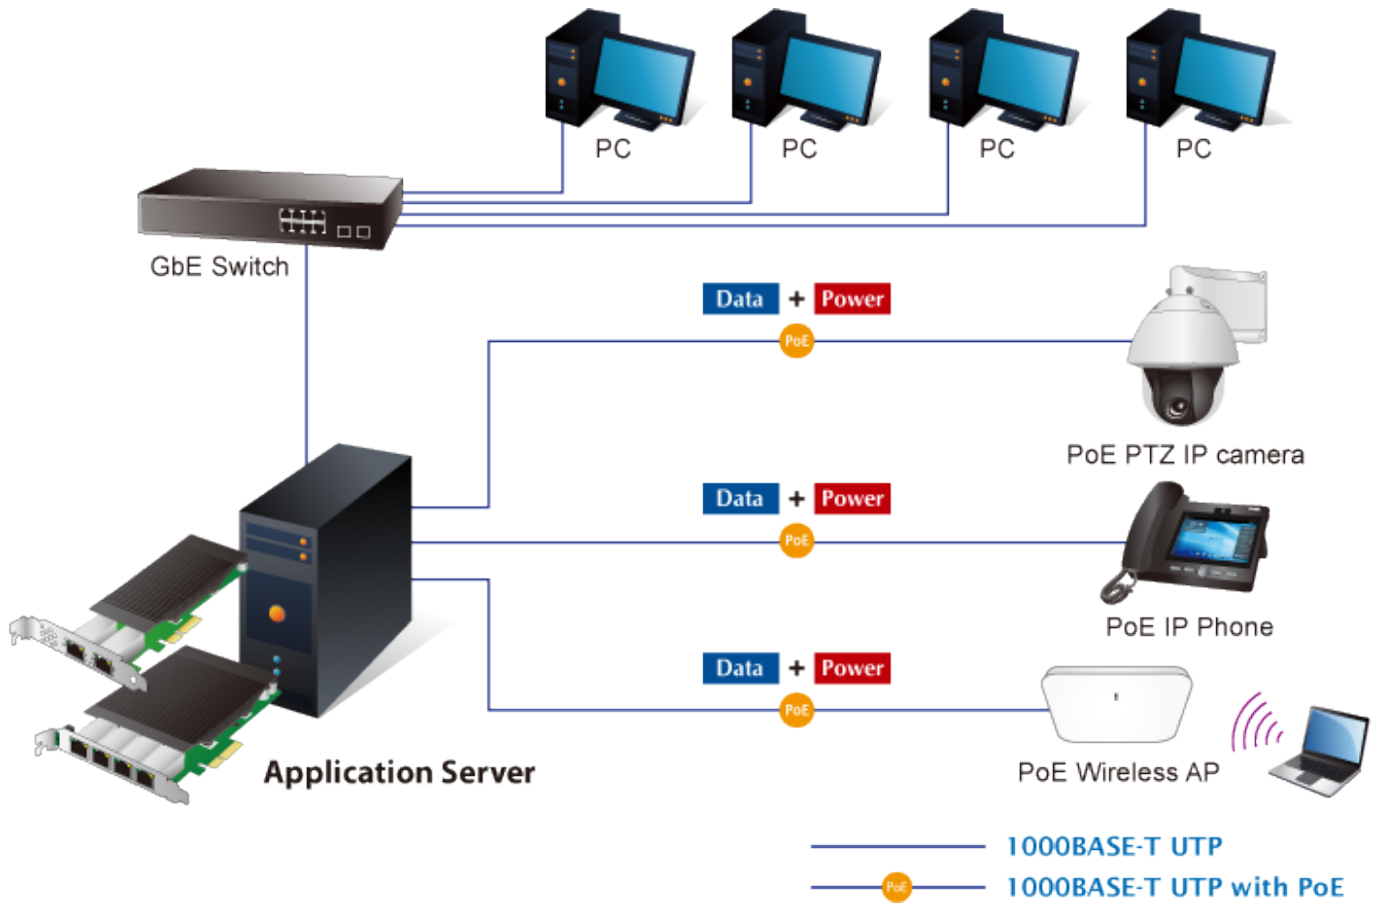

2portový 10/100/1000T 802.3at PoE + PCI Express serverový adaptér s maximálním PoE výkonem až **60 W** přes ethernetové kabely. V souladu s normou PCI-E může být karta nainstalována na jakoukoli IPC nebo serverovou základní desku s konektorem PCI-E, aby IPC nebo server mohly komunikovat s jinými zařízeními Ethernet a dodávat napájení PD zařízením. Každý port může dodat výkon 30 W a šířku pásma **1000 Mb/s** přes síťový kabel o délce až 100 m. **30W PoE +** nyní dokáže napájet nejen kamery PTZ (pan, tilt a zoom) pro sledovací aplikace, ale i 802.11ac AP pro ultra vysokorychlostní bezdrátovou aplikaci.

- 2x 10/100/1000T, RJ-45, IEEE 802.3at, PoE+
- podpora flow control (IEEE802.3x)
- podpora Virtual LAN (VLAN) detekce tagů a zpracování (802.1Q)
- automatická detekce napájeného zařízení
- napájení PCI Express 12 V

Podporovaná prostředí:

Windows Server 2008 R2 64 bitů

Windows Server 2012 64 bitů

Windows Server 2016 64 bitů

Windows 7 32/64bits

Windows 8 32/64bits

Windows 10 32/64bits

Linux 2.6.x, Linux 4.x

VMware 6.0

◆ **Working with PoE sensor for industrial network**