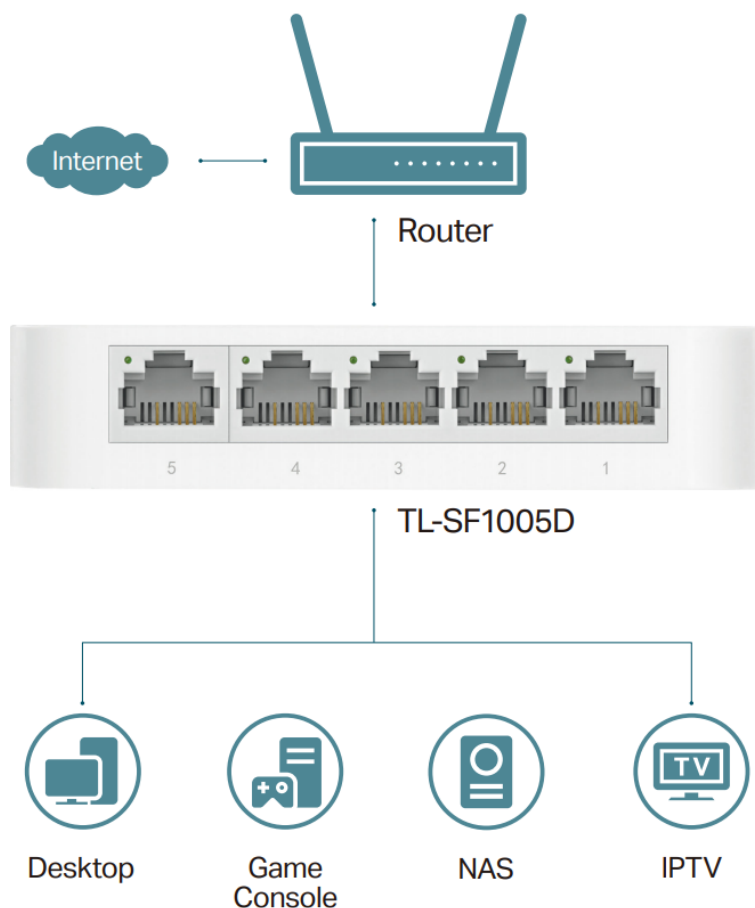

## SWITCH TP-LINK TL-SF1005D

Cena celkem:	<b>259 Kč</b> <b>(bez DPH: 214 Kč)</b>
Běžná cena:	<b>285 Kč</b>
Ušetříte:	<b>26 Kč</b>
Kód zboží:	NAPTPL1019
Part No.:	TL-SF1005D
Záruka:	36 měs.
Stav:	Nové zboží

### TP-Link TL-SF1005D

Cenově bezkonkurenční **Plug-and-Play** 10/100 Mbps **5portový switch** s podporou funkce **Auto MDI/MDIX**, který plně vyhoví běžnému kancelářskému a domácímu použití. Všechny porty podporují standardy **802.3, 802.3u, 802.3x** s funkcí automatického křížení UTP kabelů a řízení toku dat (flow control).