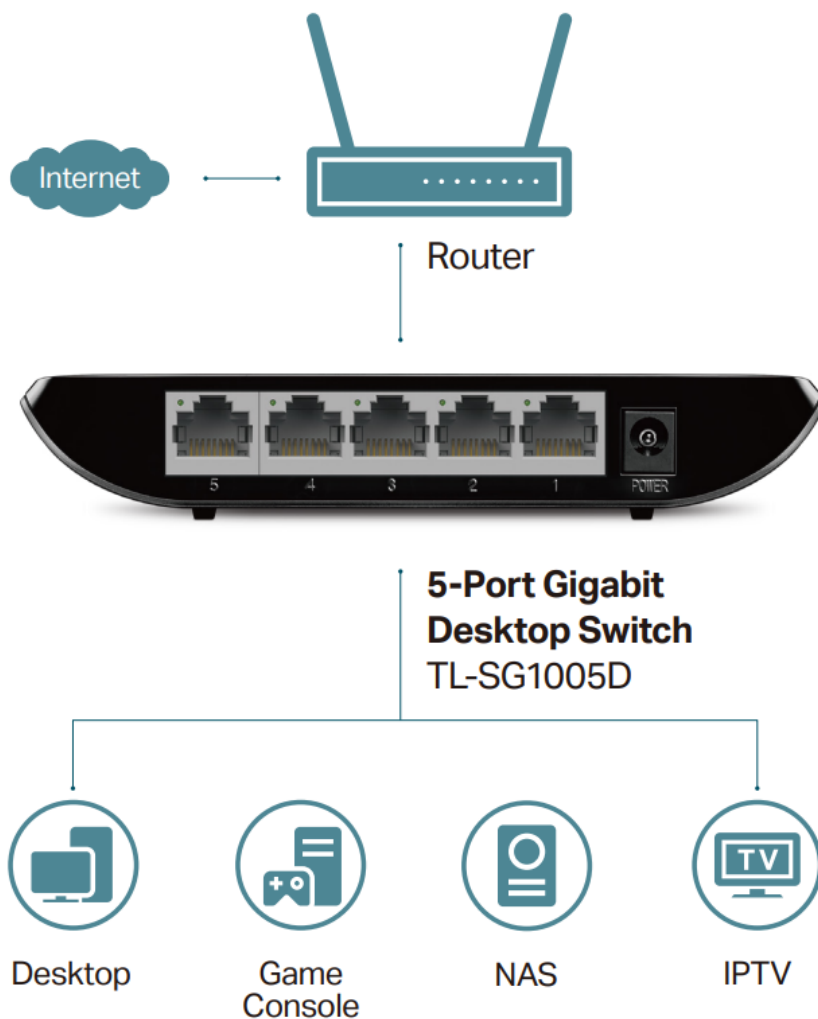

Josef Kedroníček (carnage.cz)

pc.sat.servis@email.cz

773485883

22.07.24 18:30:39

SWITCH TP-LINK TL-SG1005D

Cena celkem:	389 Kč (bez DPH: 321 Kč)
Běžná cena:	428 Kč
Ušetříte:	39 Kč
Kód zboží:	NAPTPL1021
Part No.:	TL-SG1005D
Záruka:	36 měs.
Stav:	Nové zboží

Popis

TP-Link TL-SG1005D

5portový gigabitový stolní switch TL-SG1005D nabízí celkovou **propustnost 10 Gbps** a představuje tak snadný způsob přechodu na síť standardu **Gigabit Ethernet**. Díky tomu mohou uživatelé doma, v kanceláři, pracovní skupině nebo v kreativním produkčním prostředí přesouvat velké, na šířku pásma náročné soubory mnohem rychleji. Přenos grafických, CGI, CAD nebo multimediálních souborů přes síť proběhne za okamžik. Podporuje standardy **802.3, 802.3u, 802.3ab, 802.3x, 802.3p** s funkcí automatického křížení UTP kabelů a řízení toku dat (flow control).

Switch podporuje zapojení typu **Plug and Play** (bez nutnosti konfigurace) a **technologii Green Ethernet**, která snižuje odběr elektřiny jednotky **až o 75 %** v rámci funkce vyřazení neaktivních portů z provozu a v návaznosti na délce použitého patch kabelu.

Součástí balení je napájecí adaptér (5 V/0,6 A).

ZÁKLADNÍ SPECIFIKACE

Počet portů: 5 x GbE RJ-45 LAN

PoE: ne

Kapacita switche: 10 Gb/s

Rychlost směrování: 7,44 Mpps

Rozměry: 140 x 88 x 23 mm