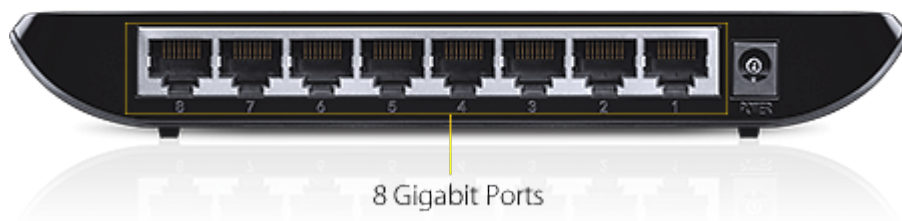

Josef Kedroníček (carnage.cz)

pc.sat.servis@email.cz

773485883

22.07.24 15:33:32

SWITCH TP-LINK TL-SG1008D

Cena celkem:	559 Kč (bez DPH: 462 Kč)
Běžná cena:	615 Kč
Ušetříte:	56 Kč
Kód zboží:	NAPTPL1027
Part No.:	TL-SG1008D
Záruka:	36 měs.
Stav:	Nové zboží

Popis

TP-Link TL-SG1008D

8portový gigabitový Plug and Play switch TL-SG1008D nabízí celkovou **kapacitu 16 Gbps** a představuje tak snadný způsob přechodu na síť standardu **Gigabit Ethernet**. Zvyšte rychlost svého síťového serveru a páteřních připojení nebo proměňte gigabitovou rychlost ve stolních počítačích v realitu. Podporuje standardy **802.3, 802.3u, 802.3ab, 802.3x** s funkcí automatického křížení UTP kabelů a funkcí řízení toku dat (**flow control**).

TL-SG1008D se navíc může pochlubit provedením s nižší spotřebou energie. S inovativní technologií úspory energie (**Green Ethernet**) dokáže switch **snížit spotřebu energie až o 80%**.

Součástí balení je napájecí adaptér (5 V/0,6 A).

ZÁKLADNÍ SPECIFIKACE

Počet portů: 8 x GbE RJ-45 LAN

PoE: ne

Kapacita switche: 16 Gb/s

Rychlost směrování: 11,9 Mp/s

Rozměry: 180 x 90 x 25,5 mm