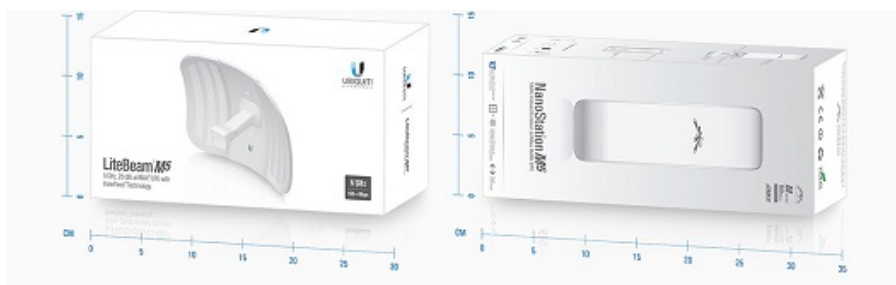

LiteBeam (LBE-M5-23) je výkonná kompletní venkovní jednotka včetně 23 dBi antény pro pásmo 5 GHz vhodná jako klientské zařízení nebo pro spoj bod-bod. Jednotka umožňuje komunikaci rychlostí až 100 Mbps.

LiteBeam využívá nově navrženou **odlehčenou konstrukci antény** pro snadnější montáž bez nářadí. Patentovaná technologie InnerFeed integruje celou rádiovou část přímo do zářiče, který je krytý vysoce odolným UV stabilizovaným plastem.

Pro vysoké přenosové rychlosti jednotka využívá standard 802.11a/n a revoluční protokol **AirMAX (TDMA)** pro dosažení nízkých latencí. Antennní systém se skládá z **23dBi antény**. S jednotkami LiteBeam je tak možné připojit klienta až na vzdálenost 30 km.

Výhodou Litebeam je **vodováha a inovativní kloubový držák**, díky němu je možné anténu natočit do požadované polohy a přesně zaměřit.

I přes parabolickou anténu naleznete jednotku v praktickém kompaktním balení. **Skvělý poměr cena/výkon a snadná instalace** předurčuje k masivnímu nasazení do bezdrátových sítí.