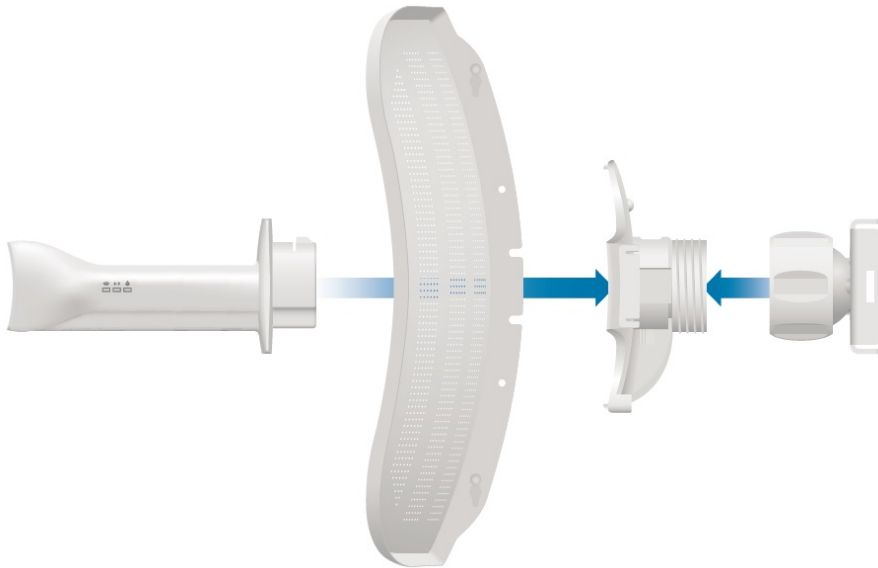

LiteBeam (LBE-M5-23) je výkonná kompletní venkovní jednotka včetně 23 dBi antény pro pásmo 5 GHz vhodná jako klientské zařízení nebo pro spoj bod-bod. Jednotka umožňuje komunikaci rychlostí až 100 Mbps.

LiteBeam využívá nově navrženou **odlehčenou konstrukci antény** pro snadnější montáž bez nářadí. Patentovaná technologie InnerFeed integruje celou rádiovou část přímo do zářiče, který je krytý vysoce odolným UV stabilizovaným plastem.

Pro vysoké přenosové rychlosti jednotka využívá standard 802.11a/n a revoluční protokol **AirMAX (TDMA)** pro dosažení nízkých latencí. Antennní systém se skládá z **23dBi antény**. S jednotkami LiteBeam je tak možné připojit klienta až na vzdálenost 30 km.

Výhodou Litebeam je **vodováha a inovativní kloubový držák**, díky němu je možné anténu natočit do požadované polohy a přesně zaměřit.

I přes parabolickou anténu naleznete jednotku v praktickém kompaktním balení. **Skvělý poměr cena/výkon a snadná instalace** předurčuje k masivnímu nasazení do bezdrátových sítí.