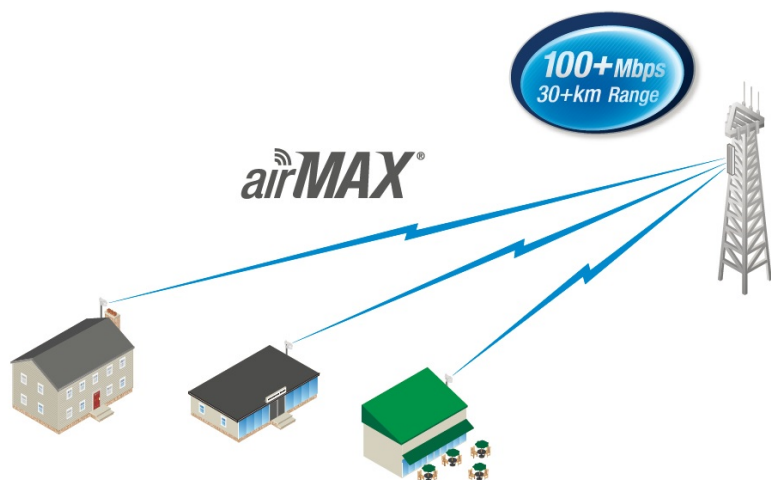

ACCESS POINT UBIQUITI LITEBEAM M5-23

Cena celkem:	1 258 Kč
	(bez DPH: 1 040 Kč)
Běžná cena:	1 384 Kč
Ušetříte:	126 Kč
Kód zboží:	NAAUBT1073
Part No.:	LBE-M5-23
Záruka:	26 měs.
Stav:	Nové zboží

Popis

Ubiquiti LiteBeam M5-23

LiteBeam (LBE-M5-23) je výkonná kompletní venkovní jednotka včetně 23 dBi antény pro pásmo 5 GHz vhodná jako klientské zařízení nebo pro spoj bod-bod. Jednotka umožňuje komunikaci rychlostí až 100 Mbps.

LiteBeam využívá nově navrženou **odlehčenou konstrukci antény** pro snadnější montáž bez nářadí. Patentovaná technologie InnerFeed integruje celou rádiovou část přímo do zářiče, který je krytý vysoce odolným UV stabilizovaným plastem.

Výhodou Litebeam je **vodováha a inovativní kloubový držák**, díky němu je možné anténu natočit do požadované polohy a přesně zaměřit.

I přes parabolickou anténu naleznete jednotku v praktickém kompaktním balení. **Skvělý poměr cena/výkon a snadná instalace** předurčuje k masivnímu nasazení do bezdrátových sítí.