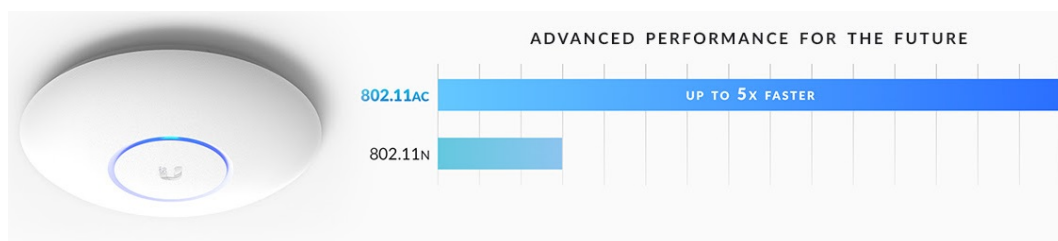

### Ubiquiti UniFi AP AC PRO

Jednotka UniFi AC-PRO (UAP-AC-PRO) je Wi-Fi AP s podporou frekvenčních pásem 2,4 i 5 GHz a přenosovou rychlostí až 1 750 Mbps. Výhodou je velká propustnost a podpora PoE napájení 802.3af/at. Ideální do kanceláří, restaurací, škol nebo jako domácí AP.

**UniFi AC PRO** je designově povedené vnitřní hotspotové řešení využívající standard 802.11a/b/g/n/ac. Je vybaveno anténním systémem **MIMO 3x3** v podobě dvou integrovaných **3 dBi antén** (2,4 GHz a 5 GHz). Výhodou je odolné provedení i pro venkovní instalace (Pozor: Není určena do otevřeného prostoru. Instalace je možná pouze v chráněném prostředí například do podhledu, pod střechu apod.).