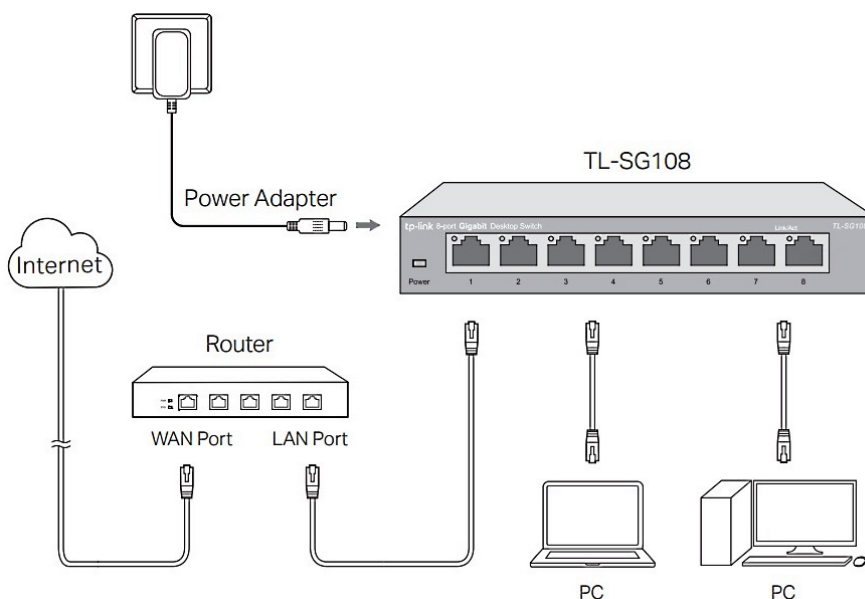

## SWITCH TP-LINK TL-SG108

Cena celkem:	<b>679 Kč</b> <b>(bez DPH: 561 Kč)</b>
Běžná cena:	<b>747 Kč</b>
Ušetříte:	<b>68 Kč</b>
Kód zboží:	NAPTPL1032
Part No.:	TL-SG108
Záruka:	60 měs.
Stav:	Nové zboží

### TP-Link TL-SG108

Vysokorychlostní **8portový** stolní switch v kovovém těle představuje snadný způsob přechodu na **gigabitový ethernet**. Zvyšte rychlost svého síťového serveru a páteřních připojení nebo proměňte gigabitovou rychlost ve stolních počítačích v realitu. Switch TL-SG108 se navíc může pochlubit podporou **AUTO-MDIX** a funkcí řízení toku dat (**flow control**).

#### **ZÁKLADNÍ SPECIFIKACE**

**Počet portů:** 8x GbE RJ-45 LAN

**Kapacita switchu:** 16 Gb/s

**Rychlost směrování:** 11,9 Mp/s

**PoE:** ne

**Rozměry:** 158 x 101 x 25 mm