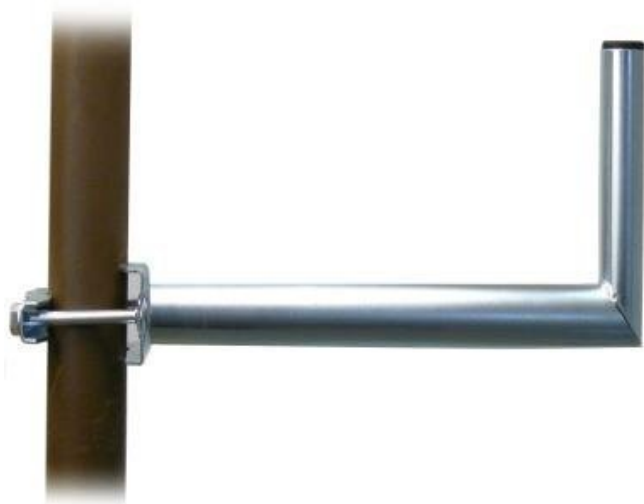

Josef Kedroníček (carnage.cz)

pc.sat.servis@email.cz

773485883

05.07.24 12:22:50

DRŽÁK WAVERF 3021302E

Cena celkem:

290 Kč

(bez DPH: 240 Kč)

Běžná cena:

319 Kč

Ušetříte:

29 Kč

Kód zboží:

SATWAR0004

Part No.:

3021302E

Záruka:

26 měs.

Stav:

Nové zboží

Popis

WafeRF 3021302E

Držák o délce 35 cm je vhodný k připevnění na stožár nebo svislou trubku, pro uchycení satelitních parabol a větších antén.