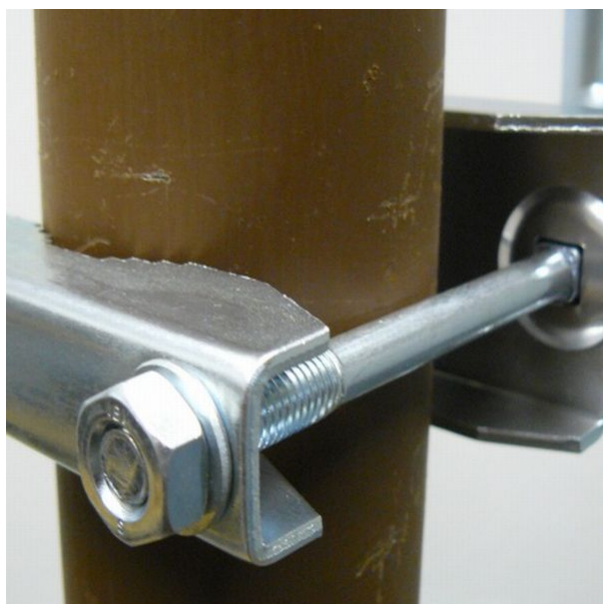

Záruka:

26 měs.

Stav:

Nové zboží

Popis

WafeRF 3021302E

Držák o délce 35 cm je vhodný k připevnění na stožár nebo svislou trubku, pro uchycení satelitních parabol a větších antén.

Detail uchycení:

Součástí balení je 2x vratový šroub, 2x podložka, 2x matka.

ZÁKLADNÍ SPECIFIKACE

Délka odsazení: 350 mm

Výška: 160 mm

Průměr trubky: 42 mm

Tloušťka základny: 3 mm

K uchycení na trubku: 20 - 76 mm

Povrchová úprava: galvanický zinek