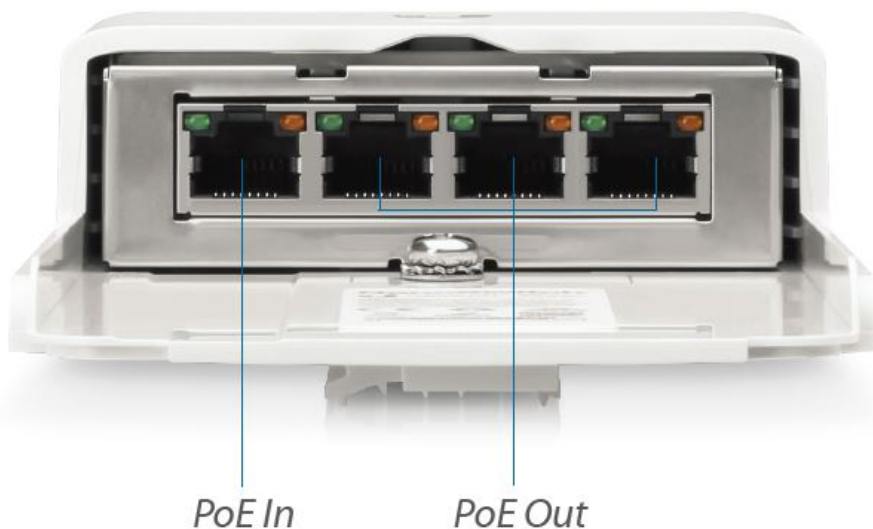

26 měs.

Stav:

Nové zboží

Popis

Ubiquiti NanoSwitch

NanoSwitch je 4portový Gigabitový **venkovní switch** s podporou pasivního **PoE** napájení 24 V pro napájení dalších 2-3 zařízení na stožáru. Kompaktní **all-in one provedení** redukuje náklady na PoE injektory a další kabeláž.

NanoSwitch má **jeden port PoE In** a **tři porty PoE Out**, navíc jsou všechny porty Gigabitové pro kvalitní přenos dat.

První port NanoSwitche je určen pro PoE napájení 24 V (po dvou párech). Maximální celková zátěž na switch je 24 W, lze tak **napájet 2-3 zařízení**. Například jednotky NanoBeam, PowerBeam, PrimStation nebo venkovní kamery UniFi Video G3.

Konstrukce z UV odolného polykarbonátu obstojí ve venkovních podmínkách, včetně větru, deště a sněhu. Instalace je možná na stožár i na zeď.

Součástí balení není PoE injektor. Doporučujeme použít originální Ubiquiti PoE injektor 24V (24W) 100Mbit **NANUBT1004** nebo PoE injektor 24V (24W) 1Gbit **NANUBT1009**.

ZÁKLADNÍ SPECIFIKACE

Počet portů: 4 x RJ-45

Kapacita switche: 4 Gbps

PoE: ano, pasivní 24 V (24 W)

Rozměry: 196,4 x 93,5 x 32,4 mm

Hmotnost: 271 g