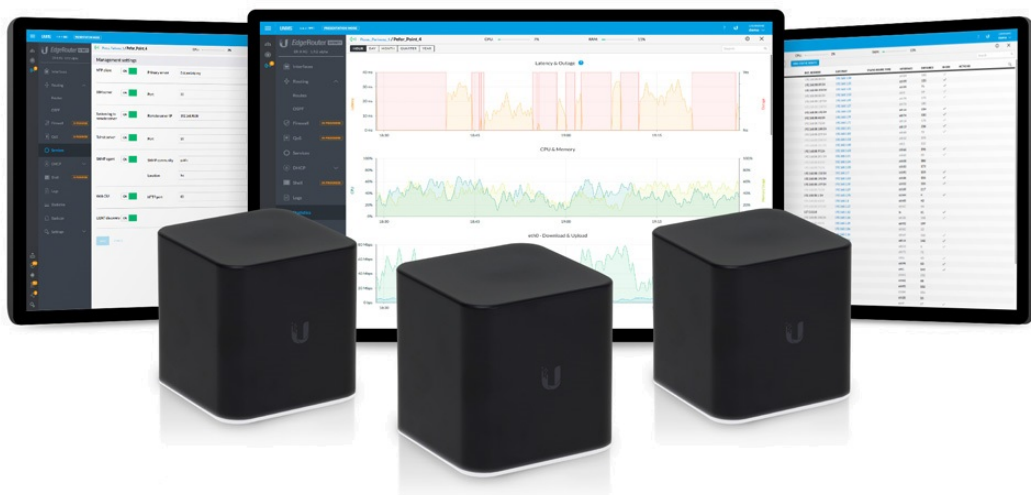

Popis

Ubiquiti AirCube ISP

AirCube ISP je designový Wi-Fi router 2,4 GHz, který vyniká výkonnou anténou a skvělým pokrytím každé domácnosti. Navíc integruje vzdálenou správu koncových zařízení UNMS a podporuje aplikaci UNMS Mobile pro rychlé nastavení.

AirCube ISP má inovativní **4 dBi anténu**, které rozšíří pokrytí Wi-Fi signálu za hranice běžných routerů. Díky anténě 2x2 MIMO dosahuje router na bezdrátové části **rychlosti až 300 Mbps**.

AirCube ISP má **čtyři RJ-45 porty**, z toho dva porty jsou PoE. Port **PoE In** slouží pro napájení samotného routeru, port **PoE Out** podporuje pasivní PoE 24 V na výstupu.

AirCube ISP nabízí dvě možnosti konfigurace routeru. Rychlé nastavení pomocí aplikace UNMS Mobile pro mobilní zařízení (telefony, tablety) nebo vzdálená správa více Ubiquiti zařízení v UNMS softwaru. Standardní rozhraní na IP adrese routeru je spíše informativní, nabízí možnost stáhnout nebo nahrát konfiguraci, upgradovat firmware, restart.

Aplikace **UNMS Mobile** ([Android](#), [iOS](#)) pomáhá s jednoduchou a pohodlnou konfigurací routeru.

Software **UNMS** je komplexní kontrolér pro centralizované řízení všech airCube routerů a dalších Ubiquiti síťových prvků. Nabízí intuitivní webové rozhraní, rychlou konfiguraci zařízení, grafické přehledy pro efektivní sledování a odstraňování problémů. Největší výhodou jsou **nulové licenční poplatky** za používání softwaru.